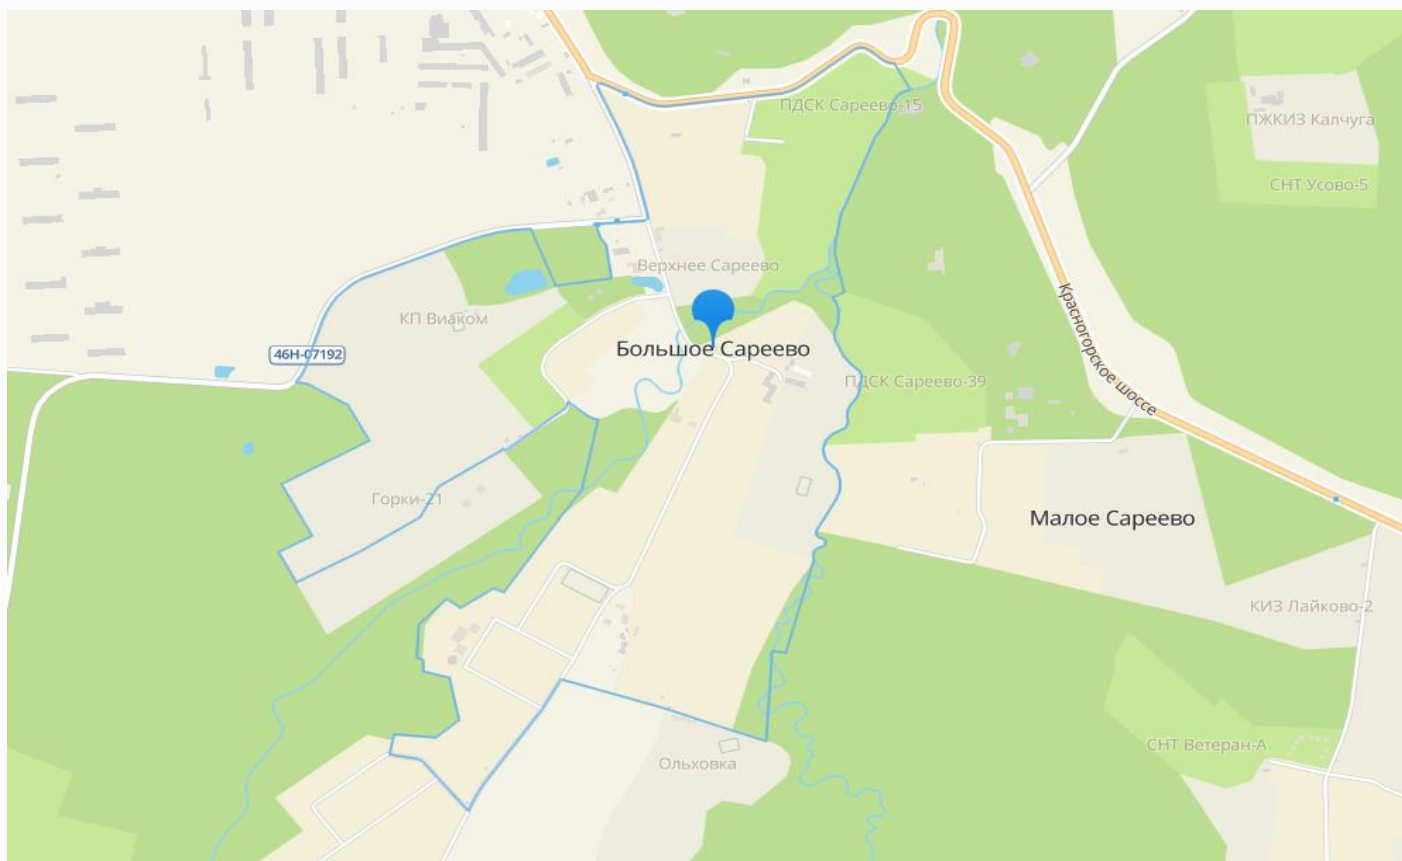

БОЛЬШОЕ САРЕЕВО

30 сот.

Площадь участка

1000 м²

Площадь дома

14 км

Расстояние от МКАД

ID 10280

Дополнительные строения: гараж м\м

БОЛЬШОЕ САРЕЕВО

Дом в классическом стиле под чистовую отделку из дорогих материалов, расположенный в поселке с чистой экологией. Рядом протекает река Медведка. В непосредственной близости развитая инфраструктура Рублево-Успенского шоссе. В тихом месте с удобным выездом на платную дорогу.

Расположение

Московская обл, г Одинцово, деревня Малое Сареево

Большое Сареево

Совсем недалеко от столицы, в Одинцовском районе Подмосковья, расположилась деревня с населением в сотню человек - Большое Сареево. Добраться сюда можно по Красногорскому шоссе, а всего в семи километрах от села есть областной центр. Раскинулась деревня в очень красивых местах, среди огромного соснового бора, окруженная двумя реками - Закзой и Медвенкой. В этих местах очень чистый воздух и нет проблем с экологией, тут никогда не строили заводы и производства. Впервые Большое Сареево упоминалось еще в пятнадцатом веке князем Владимиром Храбрым, но тогда населенный пункт носил название Сареевское. А

О месте

14 км от
МКАД

Охрана

ЭТОТ ДОМ ЖДЕТ ИМЕННО ВАС!

БОЛЬШОЕ САРЕЕВО

30 сот.

Площадь участка

1000 м²