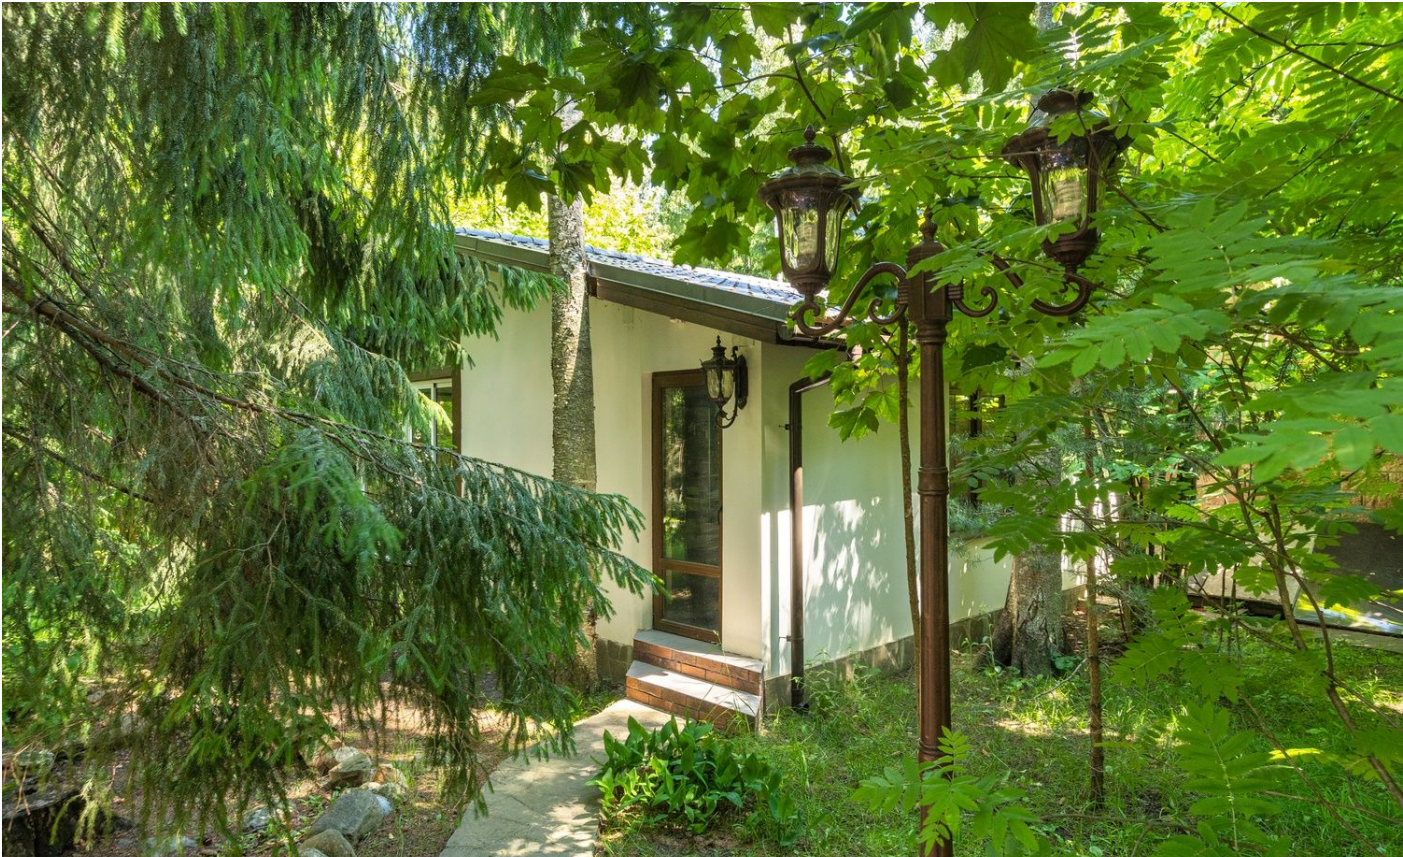

ДОМ В КП ИЗУМРУДНОЙ ВЕК.

32 сот.

Площадь участка

420 м²

Площадь дома

15 км

Расстояние от МКАД

ID 10789

 Рублёво-Успенское шоссе

 420 м²

 32 сот.

 ИЖС

 2

 под ключ

 4

 гостевой дом

 бассейн

 барбекю

 магистральный

 да

 центральное

 центральная

ID 10789

Мансарда: бильярдная, библиотека

Этаж 1: холл, гардеробная Кухня + столовая с камином Кабинет (спальня С/У), постирочная, бойлерная

Этаж 2: холл, две спальни с с/у, спальня

Дополнительные строения: бассейн, гараж м\м, гостевой дом, доп. строения, барбекю