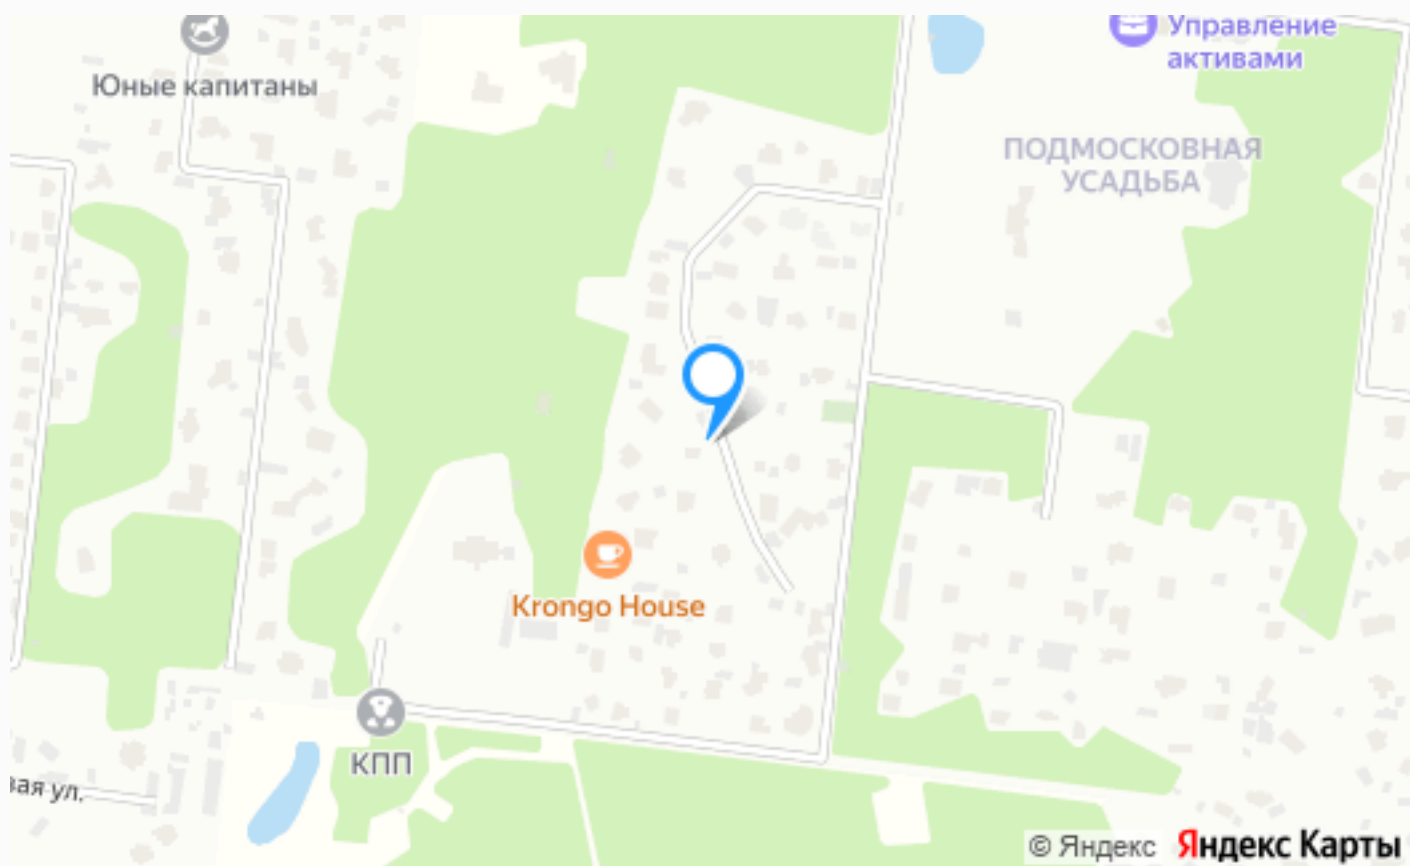

ДОМ В КП ИЗУМРУДНОЙ ВЕК.

32 сот.

Площадь участка

420 м²

Площадь дома

15 км

Расстояние от МКАД

ID 10789

Расположение

Горки-2

Изумрудный Век

Коттеджный поселок Изумрудный век — один из немногих поселков, обладающих уникальными характеристиками. Он расположен всего в 15 км от столицы по Рублево-Успенскому шоссе в живописном месте в полной тишине от дорог и в окружении реликтового леса. Территория поселка занимает 20 гектар, на которой расположено около 50 домовладений. Внутренняя инфраструктура поселка представляет собой ландшафтную ухоженную территорию. Здесь имеются прогулочные дорожки с освещением, обеспечивающие безопасные прогулки в любое время суток. Для удобства жителей предусмотрена