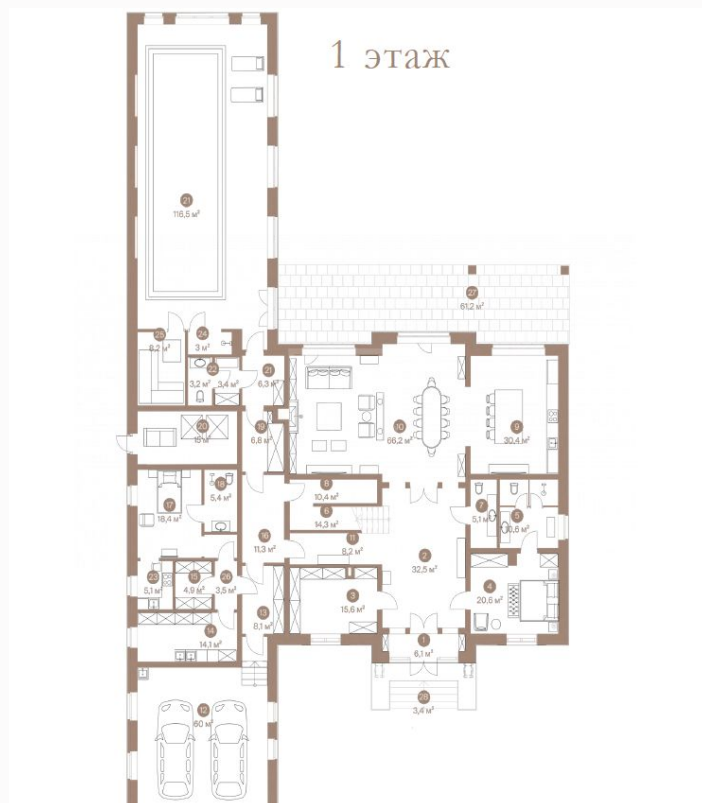

Планировки