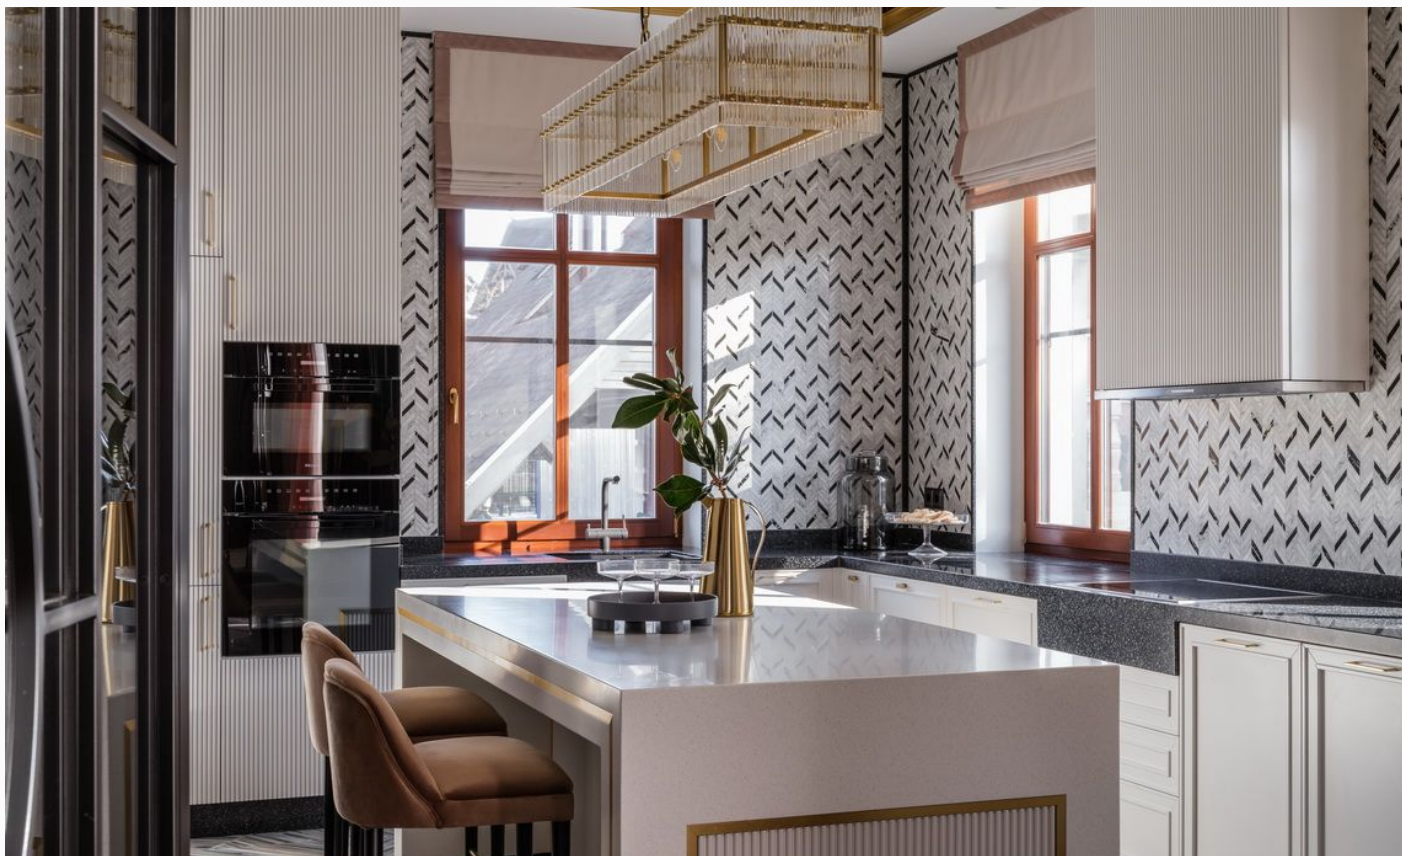

жизнь в поселке ещё более комфортной. Наш дом — отличный выбор для тех, кто хочет жить в современном, комфортном месте.