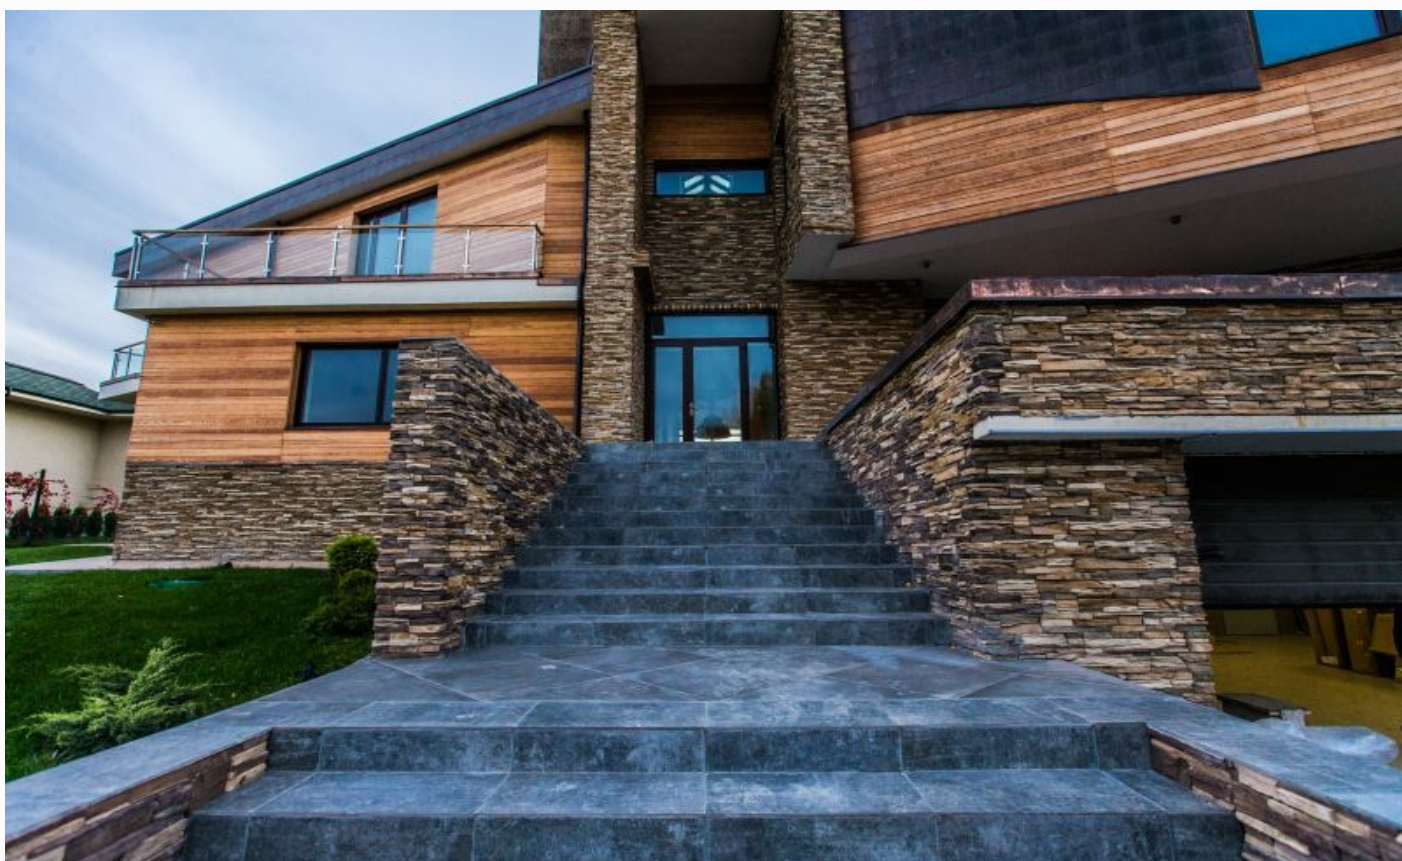

 ИЖС

 магистральный

 да

 центральное

 центральная

ЗЕМЕЛЬНЫЙ УЧАСТОК В КП КРИСТАЛЛ ИСТРА

Земельный участок на берегу р. Истра в КП Кристалл Истра. Разнообразная инфраструктура поселка, среди которой спортивный клуб с плавательным бассейном, ресторан, спортивные площадки и прогулочные зоны, детские площадки и благоустроенная береговая зона с собственным пляжем, а также богатая инфраструктура Новорижского и Ильинского ш., включающая в себя множество образовательных и медицинских учреждений, магазинов, фитнес-центров и ресторанов заслуживает особого внимания со стороны покупателей загородной недвижимости и располагает как к сезонному, так и постоянному проживанию в этом уникальном месте.

Кристалл Истра

Новый элитный поселок с звучным названием Кристалл Истра занял территорию в сотню гектаров всего в пятнадцати километрах от столицы. Добраться сюда можно за считанные минуты по скоростному Новорижскому шоссе, у поселка имеется свой съезд, исключительно для жителей. По всей площади комплекса раскинулись полторы сотни невероятно

красивых домовладений, построенных по специальному заказу архитектурным бюро PORTNER. При строительстве использовались только самые экологически-чистые и современные материалы. Конструкцией домов послужил монолитный каркас, а для облицовки использовали темный и светлый кирпич и древесину сибирской лиственницы. Для оформления крыши и защиты ее от дождей использовали продукцию компании Тегола и Stiger. В экстерьере нашли свое место элементы художественнойковки и авторская мозаика, очень гармонично подходящие под общий облик коттеджей. Помимо всех основных коммуникаций здесь есть и богатая инфраструктура для досуга и саморазвития. Собственные открытый и закрытый бассейн, наличие полноценного горнолыжного комплекса, ресторан и SPA. Если вас больше интересуют прогулки на свежем воздухе, то специально для жителей поселка построена набережная протяженностью два километра, которую украсили беседками и скамейками. Лесная зона