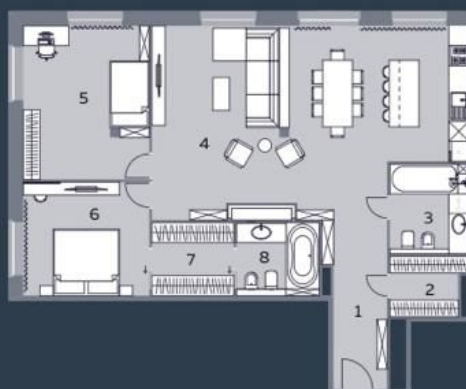

КВАРТИРА В СЕРЕБРЯНОМ БОРУ

120 м²

Жилая площадь

126 м²

Общая площадь

1 км

Расстояние от МКАД

ID 11009

Апартаменты

Блок А. 2 и 3 этаж
3 вариант

1	Прихожая	6,12 м ²
2	Гардеробная 1	3,19 м ²
3	Ванная 1	6,46 м ²
4	Кухня-гостиная	54,36 м ²
5	Детская 1	17,52 м ²
6	Спальня	13,01 м ²
7	Гардеробная 2	5,42 м ²
8	Ванная 2	5,50 м ²