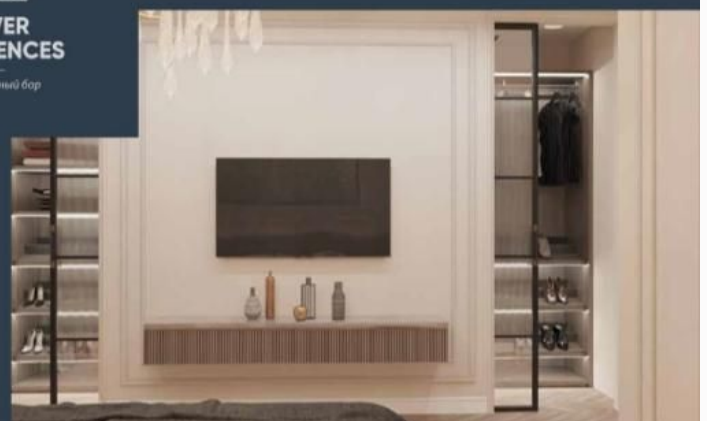

RIVER
RESIDENCES

серебряный бор