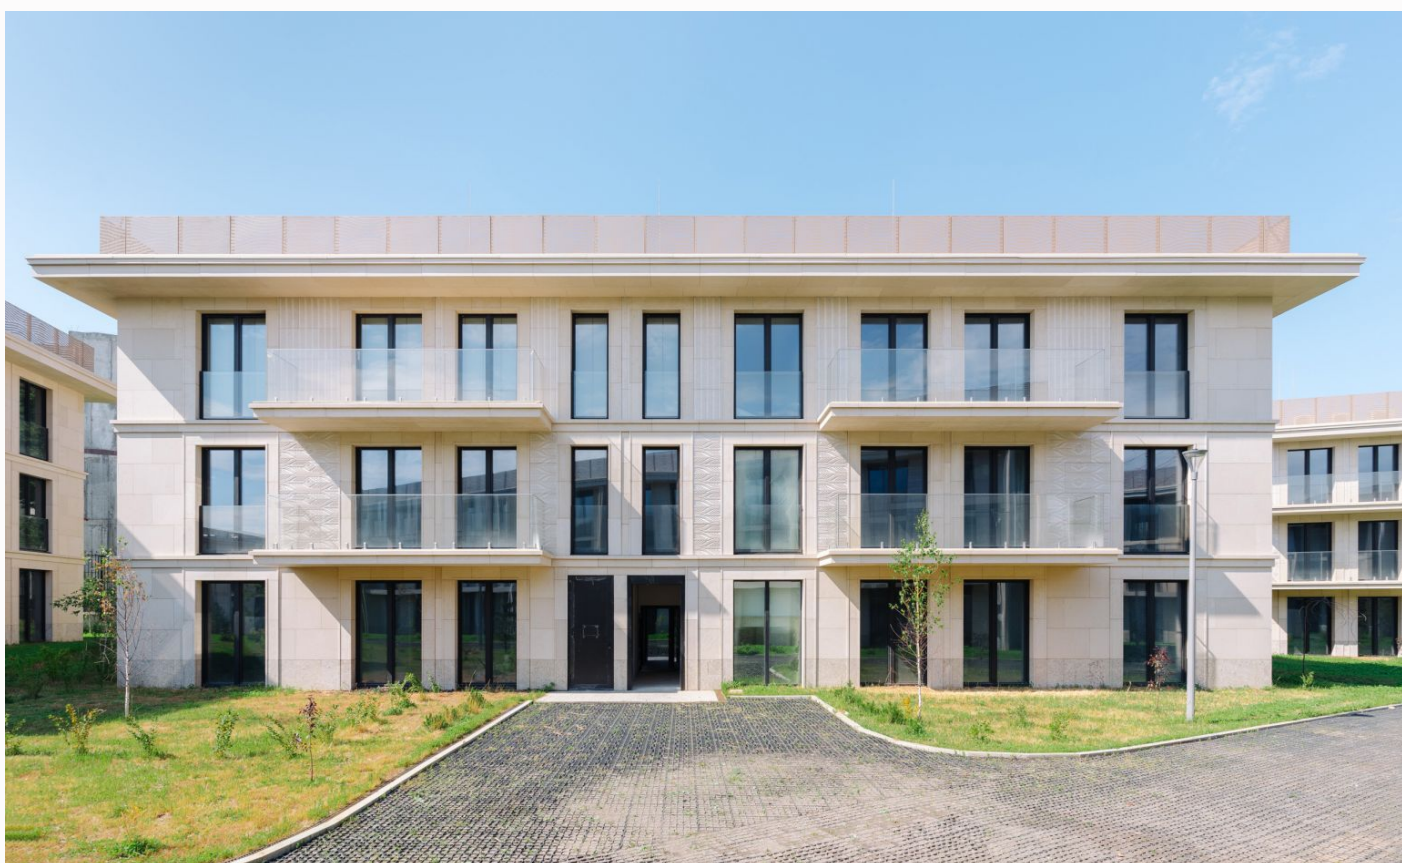

ВИДОВАЯ КВАРТИРА В ПОСЕЛКЕ RIVER RESIDENCES !

65 м²

Жилая площадь

87 м²

Общая площадь

1 KM

Расстояние от МКАД

📍 Новорижское шоссе 📐 65 м²

📐 87 м²

📈 2

🚗 2

🏠 Раздельный

ВИДОВАЯ КВАРТИРА В ПОСЕЛКЕ RIVER RESIDENCES !

Квартира в уникальном Историческом и красивейшем месте в Москве, в шаговой доступности лесо-парковый массив Серебряный бор! Прекрасная логистика и близость к первозданной природе, насыщенная инфраструктура этого района, не оставит равнодушными ценителей городской комфорта, а так же любителей загородной жизни. В нашем комплексе малое количество соседей, зато большая и красивая территория, каждый житель комплекса River Residences найдет свой идеальный дом, будь то квартира , таунхаус или же коттедж. Приглашаем вас ознакомиться с нашим комплексом, в любое удобное для вас время!