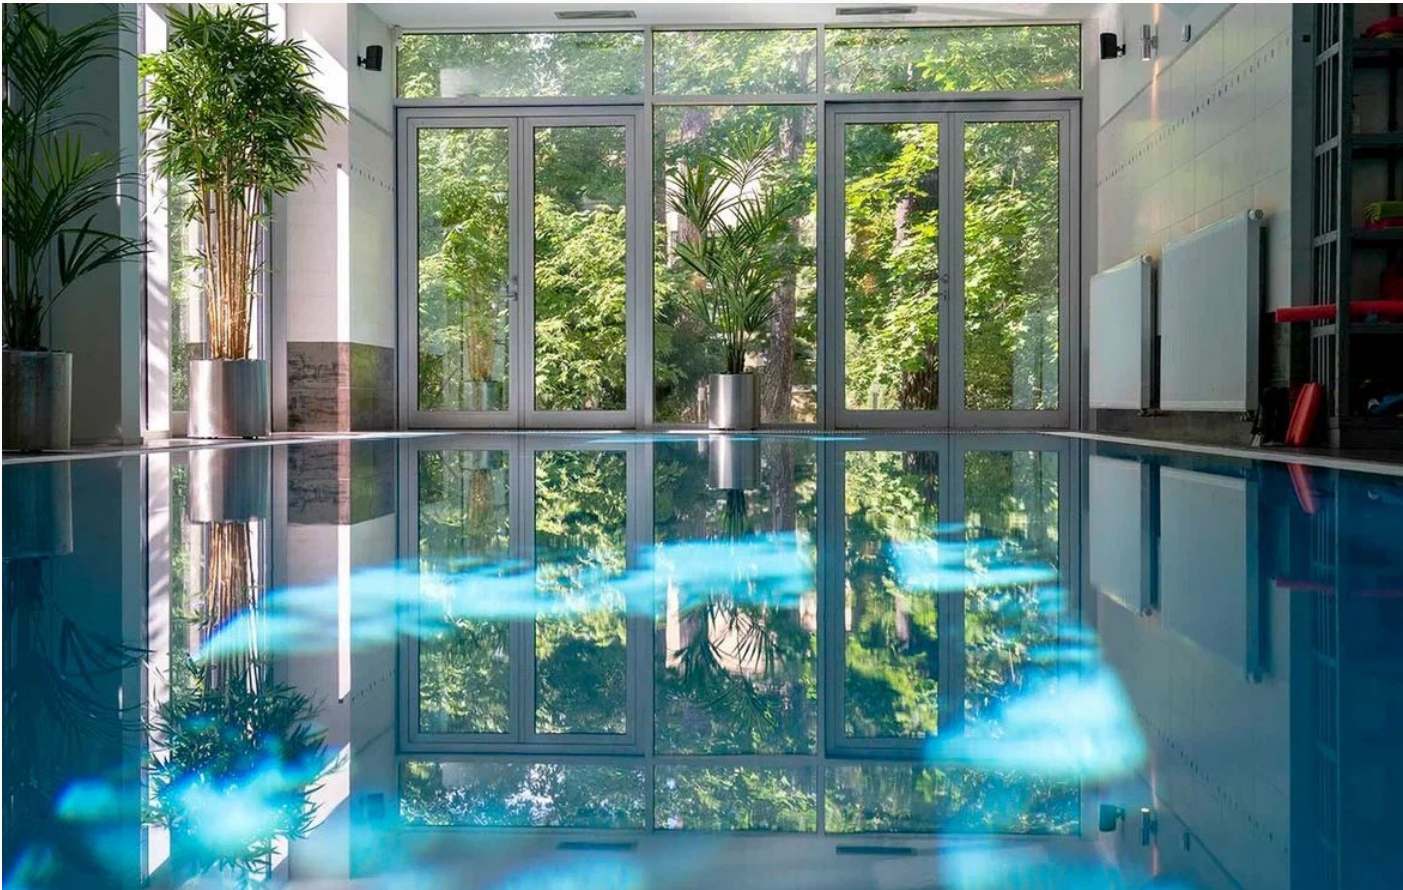

ШИКАРНАЯ РЕЗИДЕНЦИЯ НА НИКОЛИНОЙ ГОРЕ

К продаже представлен большой комплекс на Николиной Горе с гаражом-салонам на 15 автомобилей, тренажерным залом, СПА-комплексом, зоной барбекю. Строительство и внутренняя отделка выполнены из высококачественных премиальных материалов. На участке расположено 5 отдельно стоящих зданий (2 основных дома, СПА-комплекс, дом для персонала с гаражом, гараж-салон), все дома имеют панорамное остекление и летние веранды. Общая площадь построек составляет более 2000 кв.м.! На участке выполнен ландшафтный дизайн, возведены постройки для хранения технического инвентаря.