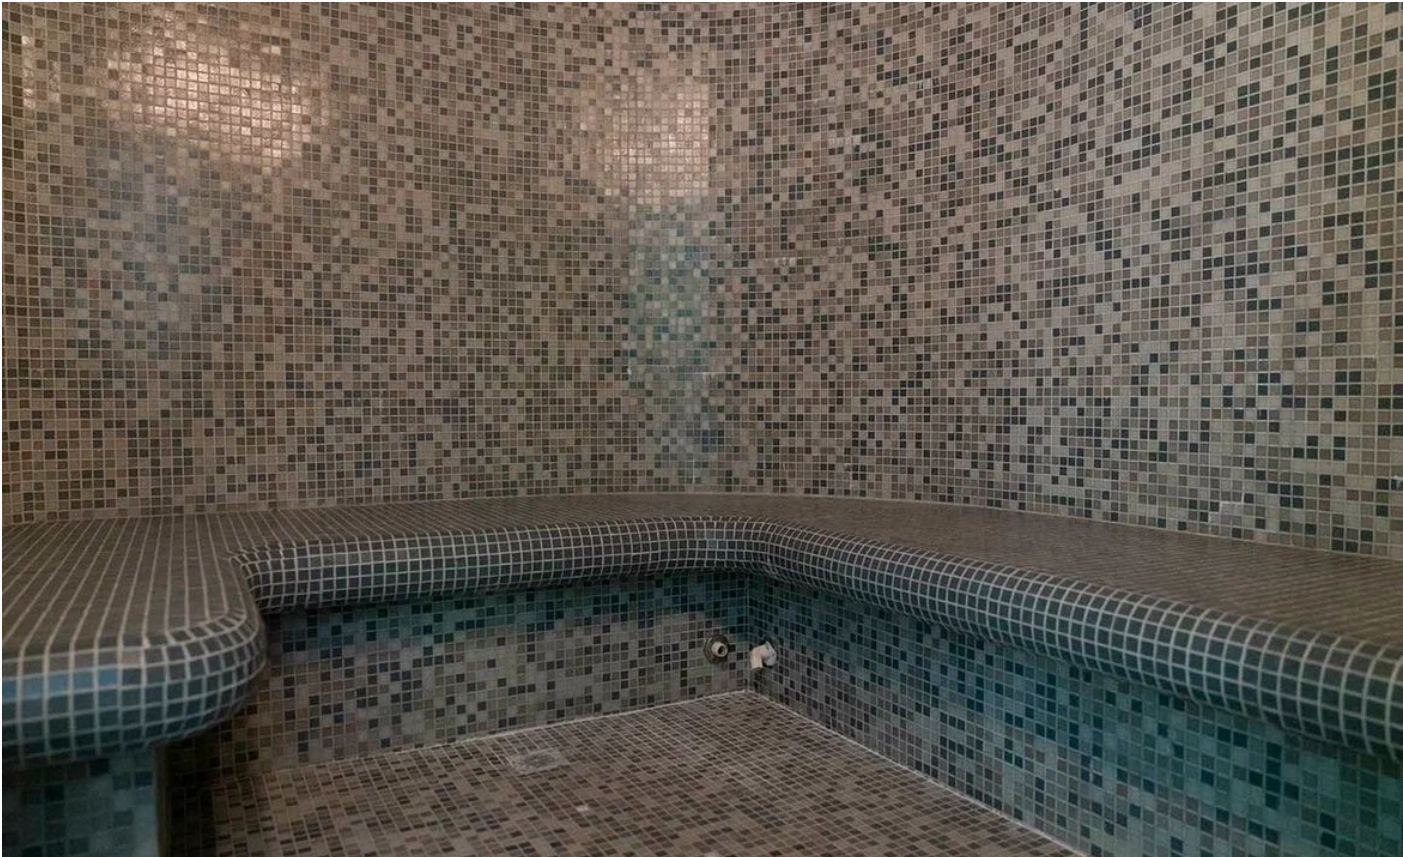

 центральная

Этаж 1: 8 спален, 2 кабинета, гостиные, каминные залы, столовые, кухни. бассейн, хамам, тренажерный зал, зона отдыха с игровыми автоматами.

Дополнительные строения: бассейн, баня, гараж м\м, гостевой дом, доп. строения, барбекю, помещение для персонала

ШИКАРНАЯ РЕЗИДЕНЦИЯ НА НИКОЛИНОЙ ГОРЕ

К продаже представлен большой комплекс на Николиной Горе с гаражом-салонам на 15 автомобилей, тренажерным залом, СПА-комплексом, зоной барбекю. Строительство и внутренняя отделка выполнены из высококачественных премиальных материалов. На участке расположено 5 отдельно стоящих зданий (2 основных дома, СПА-комплекс, дом для персонала с гаражом, гараж-салон), все дома имеют панорамное остекление и летние веранды. Общая площадь построек составляет более 2000 кв.м.! На участке выполнен ландшафтный дизайн, возведены постройки для хранения технического инвентаря.