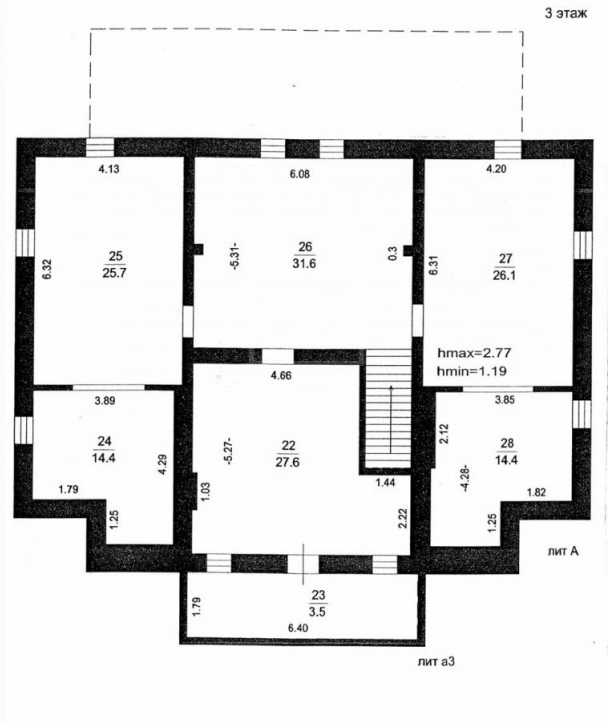

6. Поэтажный план