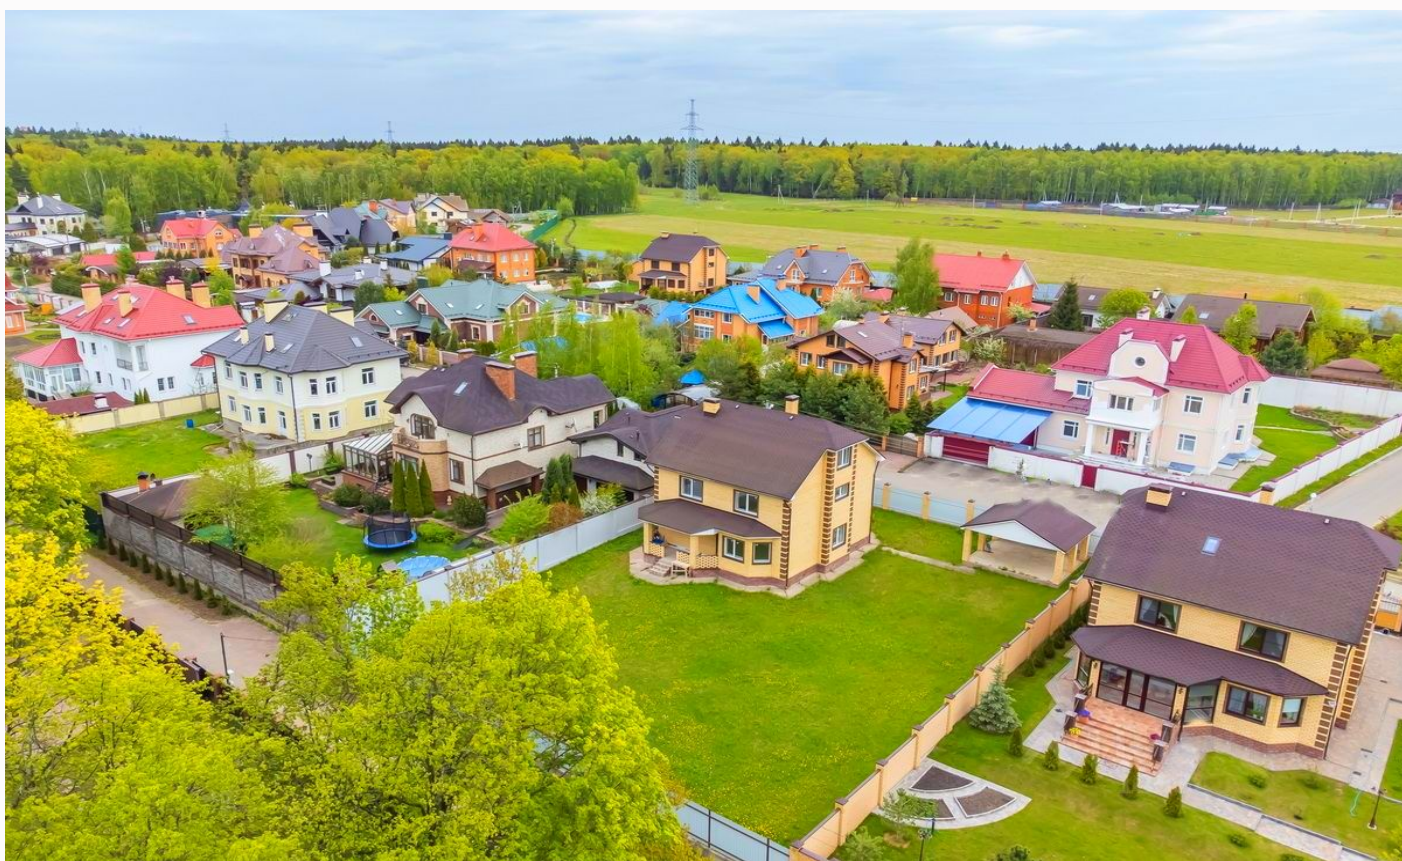

ДОМ В КП "УСАДЬБА ЗАЙЦЕВО".

16 сот.

Площадь участка

420 м²

Площадь дома

16 км

Расстояние от МКАД

ID 11275

ДОМ В КП 'УСАДЬБА ЗАЙЦЕВО'.

К продаже представлен большой дом на красивом участке. Участок граничит с лесом, открывается прекрасный вид из окон на лес. Дом расположен в удобной транспортной доступности, быстрый доступ до города, вблизи расположена вся необходимая инфраструктура: школы, детские сады, медицинские центры, магазины, кафе, рестораны. В доме сделана чистовая отделка, высокие потолки.

ID 11275

6. Поэтажный план

Расположение

Зайцево,

Зайцево

КП "Зайцево" располагается в Одинцовском районе в 16 км от МКАД по Минскому шоссе. Нахождение привлекательное, чтобы проживать в тихой, загородной зоне и в комфортной отдаленности от центра города. имеет все необходимое для комфортной жизни. К поселку построена дорога, с современным КПП. Имеется место для отдыха и детская площадка, место для

О месте

16 км от
МКАД

Платная
трасса

Детская
площадка

Охрана

ЭТОТ ДОМ ЖДЕТ ИМЕННО ВАС!

ДОМ В КП "УСАДЬБА ЗАЙЦЕВО".

16 сот.