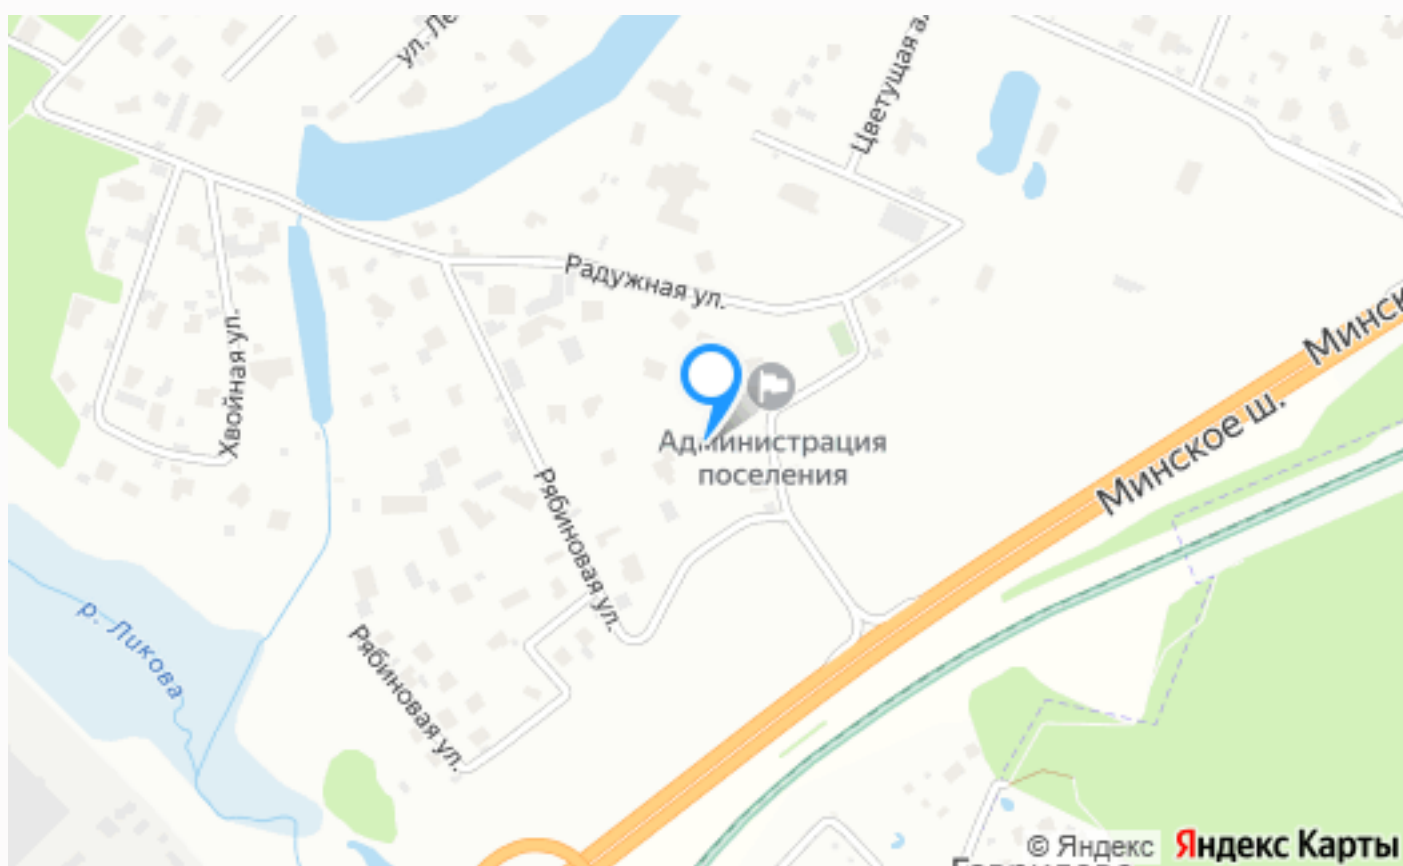

Расположение

Московская обл, г Одинцово, деревня Бородки