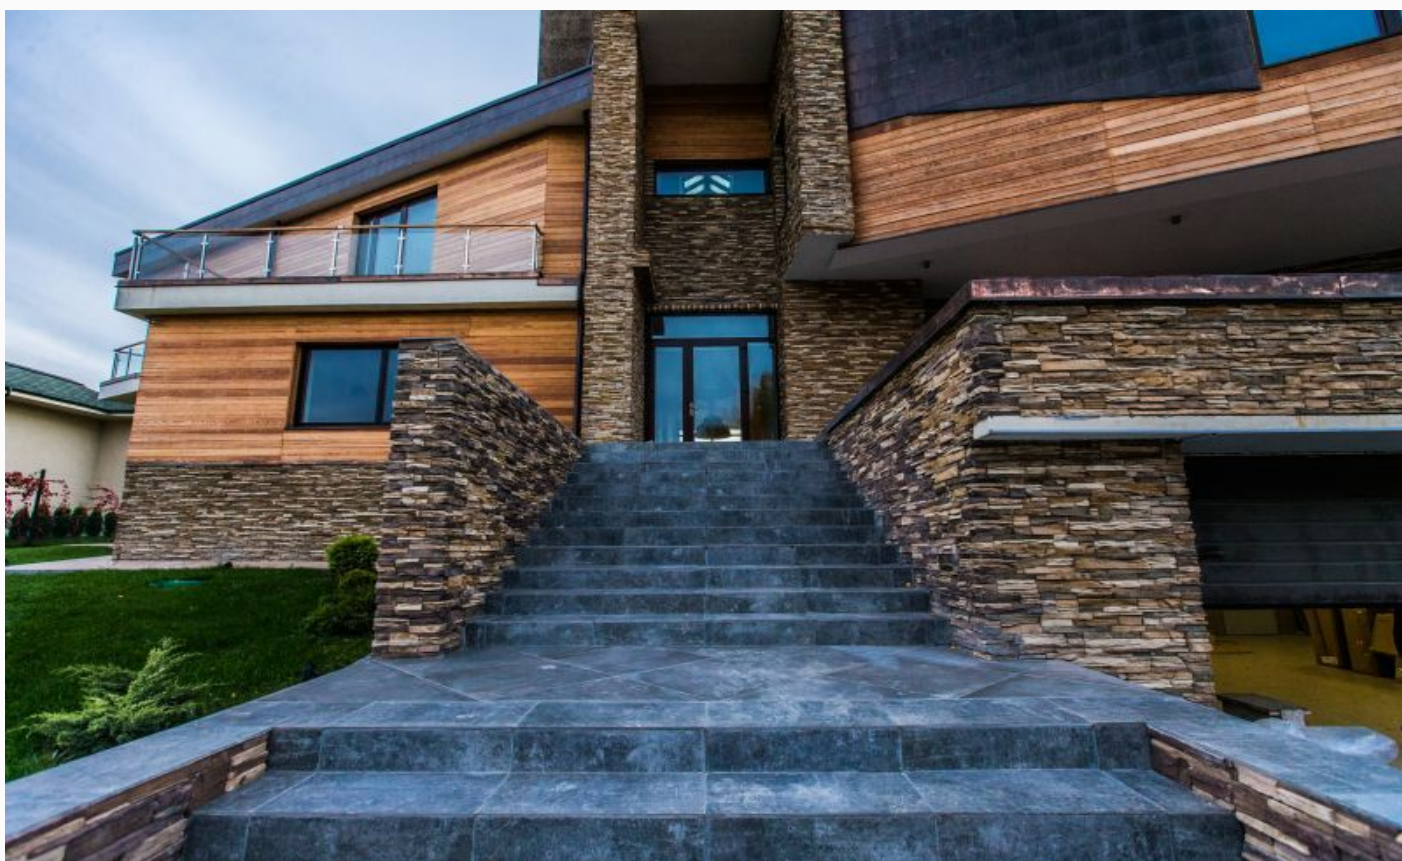

ТАУНХАУС В КП КРИСТАЛЛ ИСТРА

Просторный таунхаус под отделку в поселке Кристалл Истра. Проектом предусмотрены функциональные планировочные решения, которые позволяют разместить в случае необходимости до 5 спален. Просторный участок. Шикарная каскадная территория поселка, песчаный пляж на берегу реки Истра. Большая ухоженная прогулочная зона в лесу.

Расположение

ТИМОШКИНО,

Кристалл Истра

Новый элитный поселок с звучным названием Кристалл Истра занял территорию в сотню гектаров всего в пятнадцати километрах от столицы. Добраться сюда можно за считанные минуты по скоростному Новорижскому шоссе, у поселка имеется свой съезд, исключительно для жителей. По всей площади комплекса раскинулись полторы сотни невероятно

красивых домовладений, построенных по специальному заказу архитектурным бюро PORTNER. При строительстве использовались только самые экологически-чистые и современные материалы. Конструкцией домов послужил монолитный каркас, а для облицовки использовали темный и светлый кирпич и древесину сибирской лиственницы. Для оформления крыши и защиты ее от дождей использовали продукцию компании Тегола и Stiger. В экстерьере нашли свое место элементы художественнойковки и авторская мозаика, очень гармонично подходящие под общий облик коттеджей. Помимо всех основных коммуникаций здесь есть и богатая инфраструктура для досуга и саморазвития. Собственные открытый и закрытый бассейн, наличие полноценного горнолыжного комплекса, ресторан и SPA. Если вас больше интересуют прогулки на свежем воздухе, то специально для жителей поселка построена набережная протяженностью два километра, которую украсили беседками и скамейками. Лесная зона