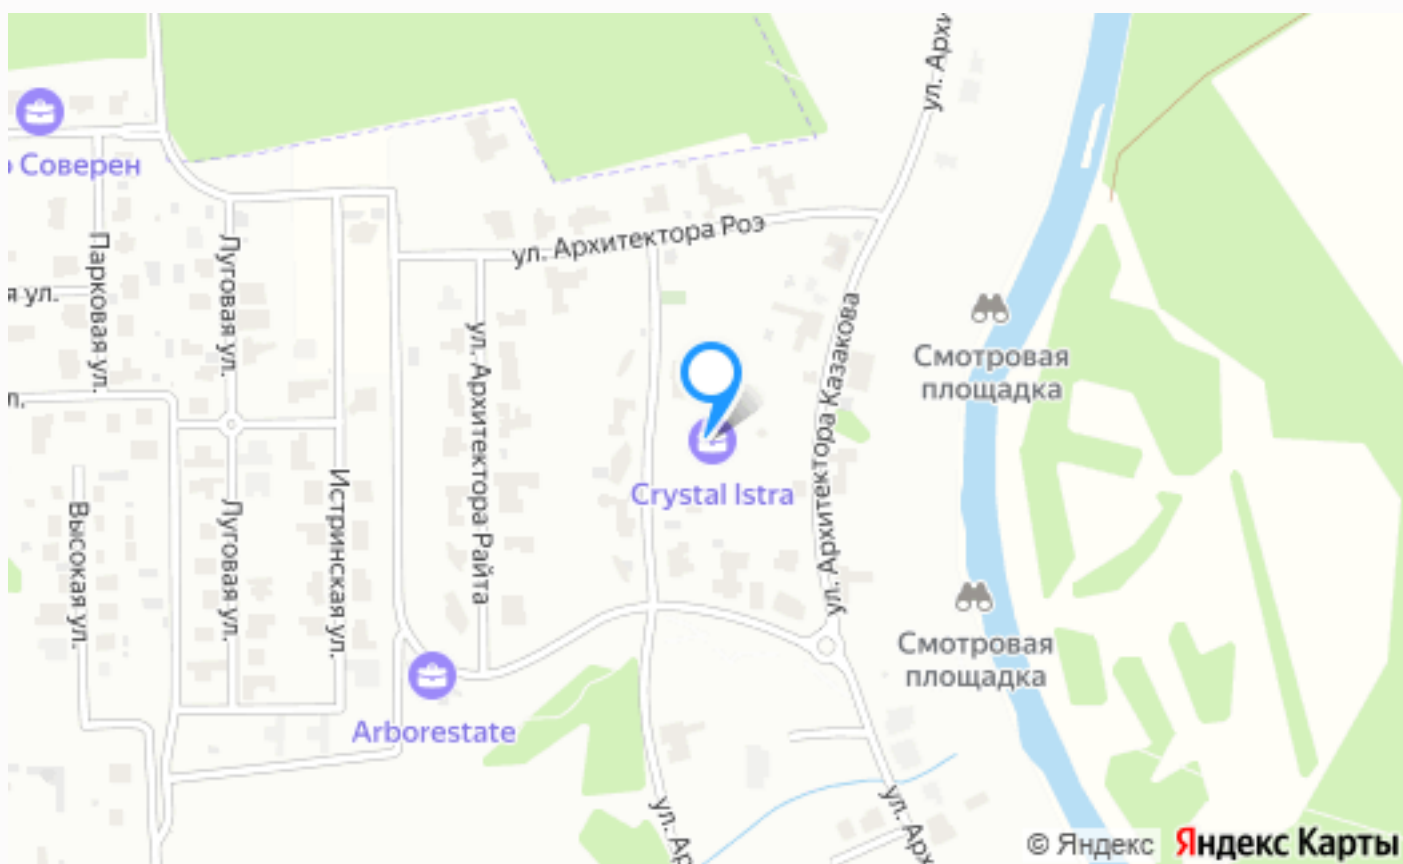

ТАУНХАУС В КП КРИСТАЛЛ ИСТРА

Просторный таунхаус под отделку в поселке Кристалл Истра. Проектом предусмотрены функциональные планировочные решения, которые позволяют разместить в случае необходимости до 5 спален. Просторный участок. Шикарная каскадная территория поселка, песчаный пляж на берегу реки Истра. Большая ухоженная прогулочная зона в лесу.

Расположение

ТИМОШКИНО,

Кристалл Истра

Новый элитный поселок с звучным названием Кристалл Истра занял территорию в сотню гектаров всего в пятнадцати километрах от столицы. Добраться сюда можно за считанные минуты по скоростному Новорижскому шоссе, у поселка имеется свой съезд, исключительно для жителей. По всей площади комплекса раскинулись полторы сотни невероятно

15 км

Расстояние от МКАД

ID 11518