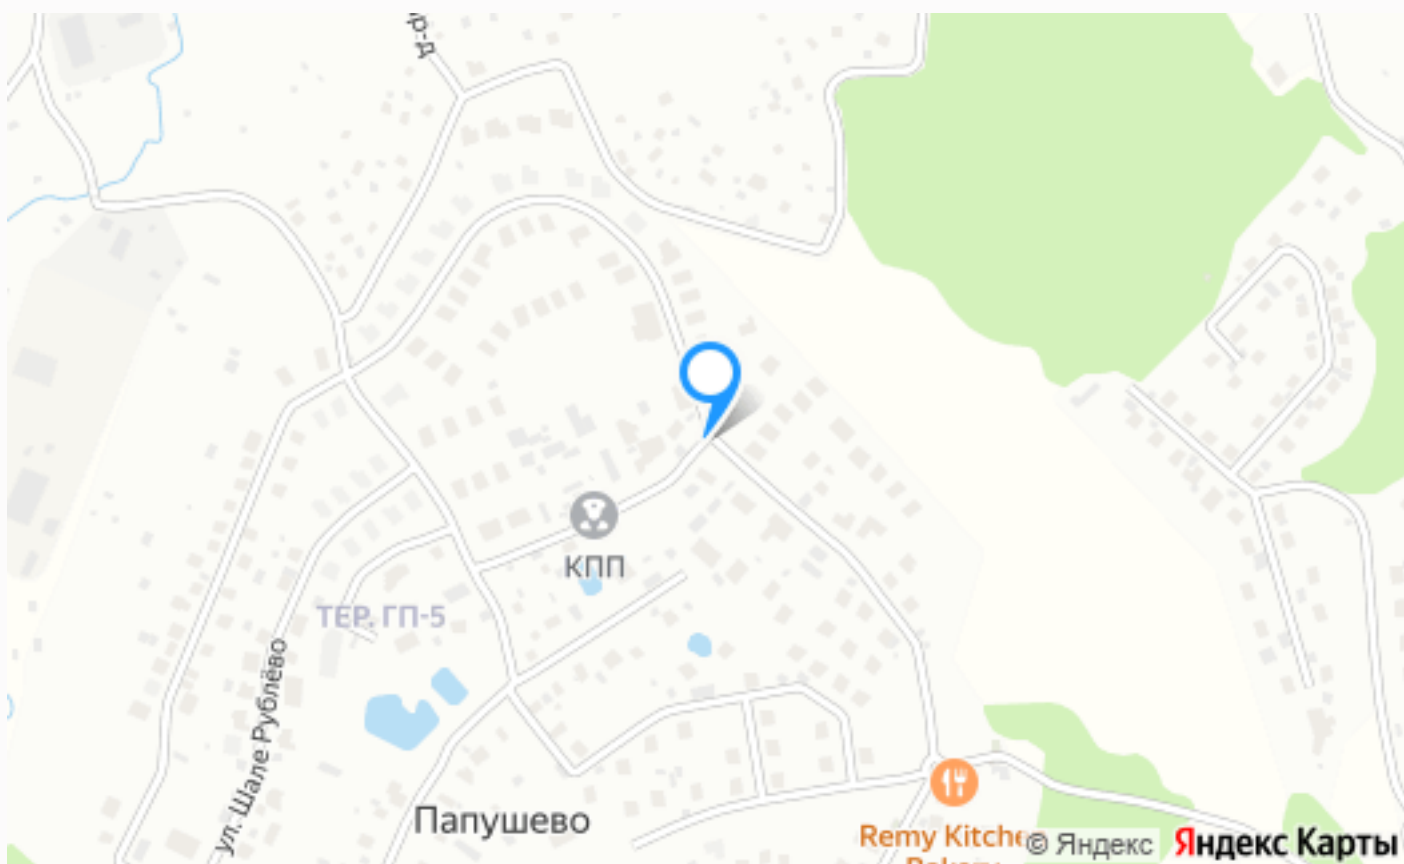

Расположение

Папушево,

Папушево парк

Папушево парк – это клубный поселок премиум-класса, расположенный в 23 км от Москвы и всего в 35 минутах от Москва-Сити по Рублево-Успенскому шоссе. Поселок обладает развитой и разнообразной инфраструктурой. Общая территория поселка занимает около 180 гектар, на которой расположились 165 домовладений. Значительная часть поселка отведена под объекты инфраструктуры, среди которых - ландшафтный парк с живописными прогулочными маршрутами и кинотеатром под открытым небом, детский сад, оператором которого станет Международная Академия La Berezka, которая объединяет в себе