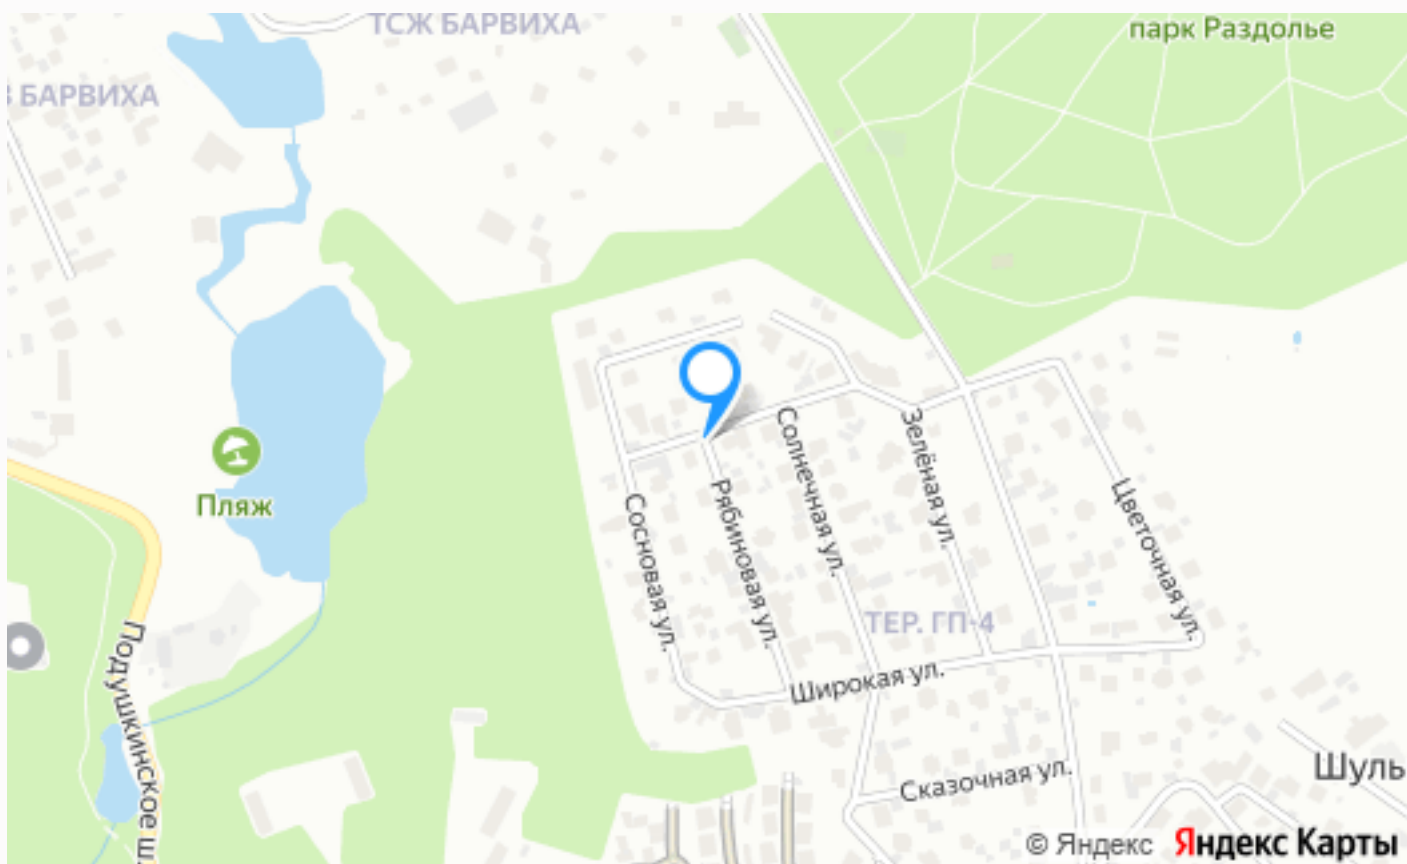

УЧАСТОК В КЛУБНОМ ПОСЕЛКЕ РОМАШКОВО

25 сот.

Площадь участка

2 км

Расстояние от МКАД

ID 11585

 Можайское шоссе  25 сот.

 ИЖС

 магистральный  да

 центральное

 центральная

УЧАСТОК В КЛУБНОМ ПОСЕЛКЕ РОМАШКОВО

Предлагается на продажу участок в клубном посёлке на 40 домовладений. Парки Малевича и Раздолье в пешей доступности. Выезд на платную трассу.

Расположение

Ромашково,

Ромашково

Живописный населенный пункт Ромашково расположен на западе Подмосковья — в пяти-десяти минутах от Московской Кольцевой. Совсем рядом пролегает Рублёво-Успенское и Можайское шоссе, есть платная скоростная трасса М1 и железная дорога. Имеется и общественный транспорт: маршрутка до станции метро Молодежная. Ромашково на удивление удачно расположено. Рядом нет ни одного завода или предприятия, сам населенный пункт окружен смешанным лесом, а прямо в середине поселка большое озеро. Вокруг только природа и чистый воздух. Скучать в Ромашково точно не придется. В верхней части поселка размещены