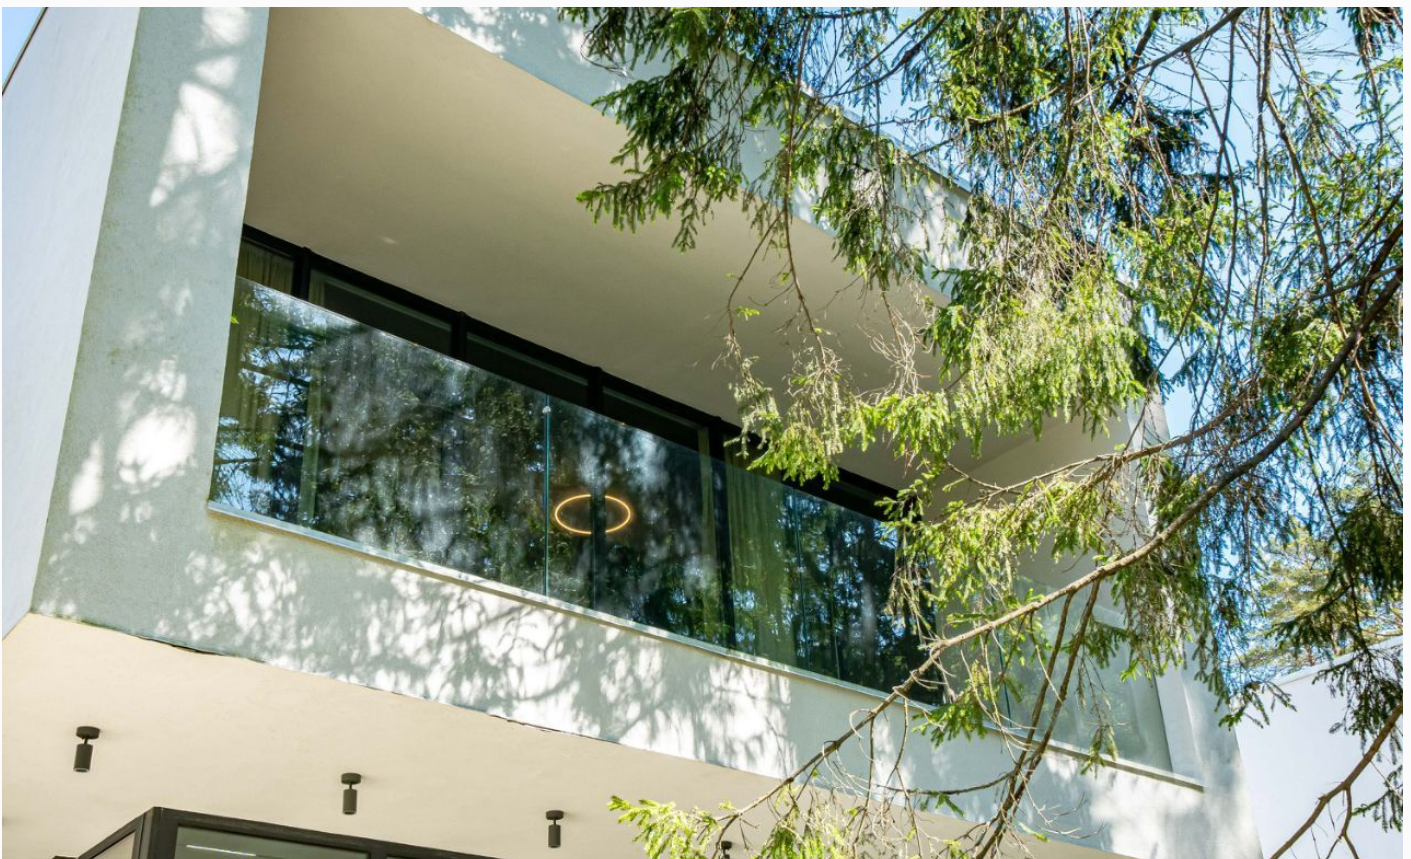

## СОВРЕМЕННЫЙ ДОМ В КЛУБНОМ ПОСЕЛКЕ НА НИКОЛИНОЙ ГОРЕ

**15 сот.**

Площадь участка

**300 м<sup>2</sup>**

Площадь дома

**24 км**

Расстояние от МКАД

ID 11592

да

центральное

центральная

ID 11592

---

**Этаж 1:** Прихожая, гардеробная, кухня, гостиная столовая, спальня, с/у, сауна, котельная

**Этаж 2:** Три спальни с санузлами и гардеробными

---

## СОВРЕМЕННЫЙ ДОМ В КЛУБНОМ ПОСЕЛКЕ НА НИКОЛИНОЙ ГОРЕ

Предлагается двухэтажный дом в клубном поселке Маслово Парк, расположенный на Николиной горе в 25 км от Москвы. В доме выполнен дизайнерский ремонт с использованием премиальных отделочных материалов и эксклюзивной мебели. Предусмотрено 4 спальни со своими санузлами и гардеробными. Посёлок создан в камерном варианте и рассчитан на 24 домовладения. Посёлок находится в реликтовом лесу. На территории обеспечен серьезный уровень охраны.