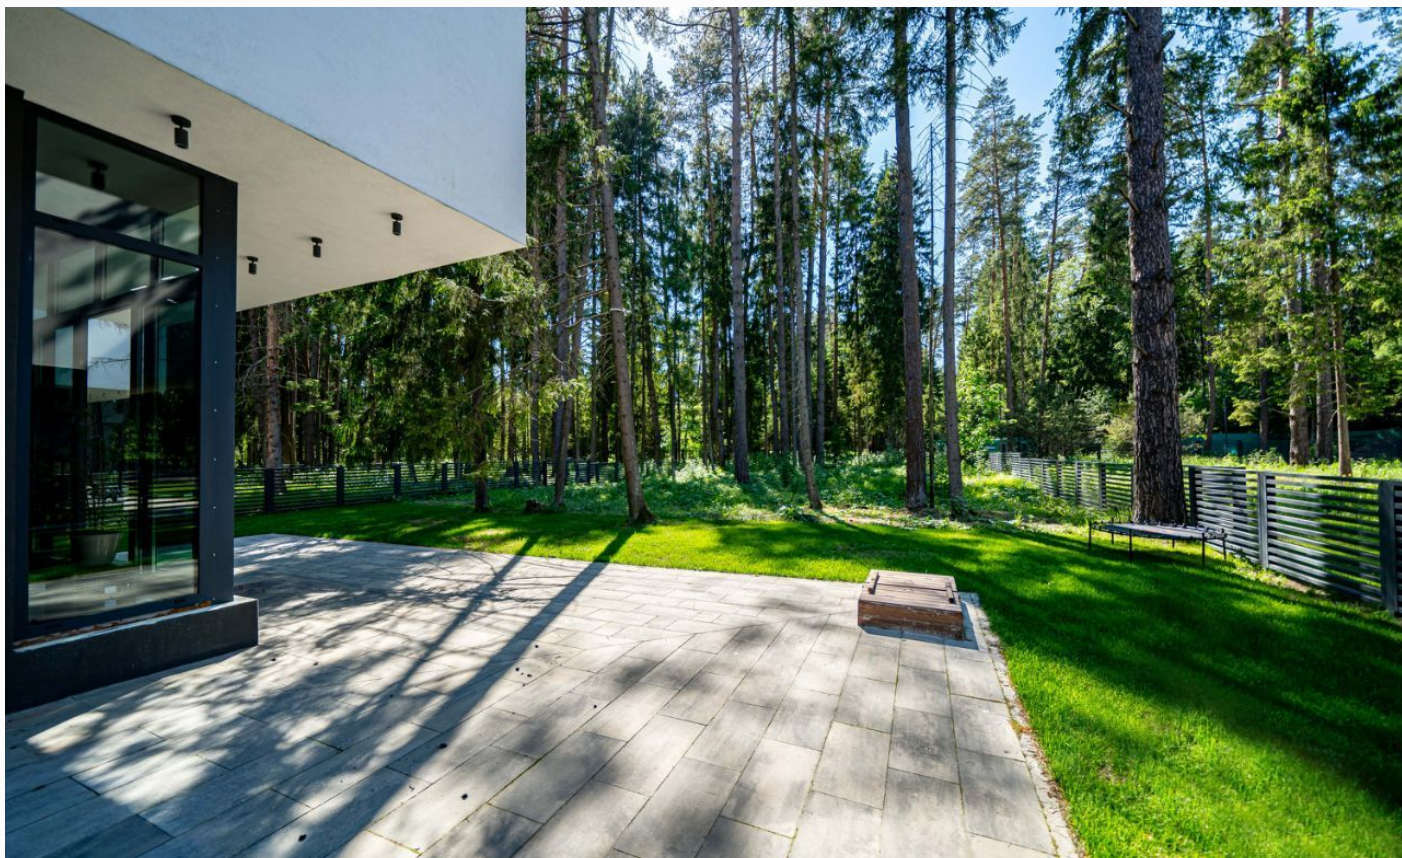

да

центральное

центральная

ID 11592

---

**Этаж 1:** Прихожая, гардеробная, кухня, гостиная столовая, спальня, с/у, сауна, котельная

**Этаж 2:** Три спальни с санузлами и гардеробными

---

## СОВРЕМЕННЫЙ ДОМ В КЛУБНОМ ПОСЕЛКЕ НА НИКОЛИНОЙ ГОРЕ

Предлагается двухэтажный дом в клубном поселке Маслово Парк, расположенный на Николиной горе в 25 км от Москвы. В доме выполнен дизайнерский ремонт с использованием премиальных отделочных материалов и эксклюзивной мебели. Предусмотрено 4 спальни со своими санузлами и гардеробными. Посёлок создан в камерном варианте и рассчитан на 24 домовладения. Посёлок находится в реликтовом лесу. На территории обеспечен серьезный уровень охраны.