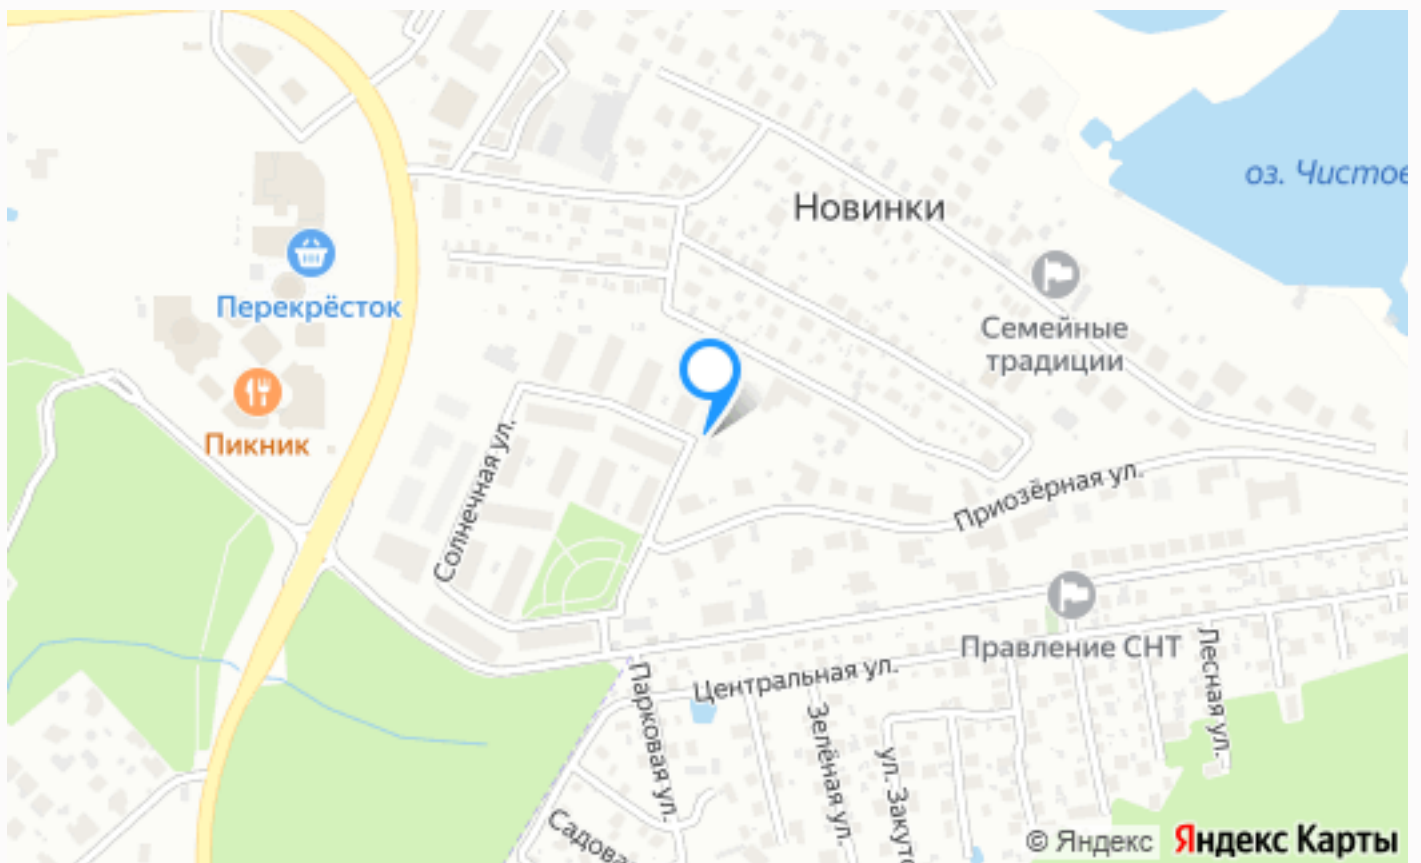

УЧАСТОК В КП "МАЛЕНЬКАЯ ИТАЛИЯ".

11.4 сот.

Площадь участка

14 км

Расстояние от МКАД

ID 11690

 Новорижское шоссе  11.4 сот.

 ИЖС

 магистральный  да

 нет

 центральная

УЧАСТОК В КП 'МАЛЕНЬКАЯ ИТАЛИЯ'.

Участок, площадью 10,5 соток, воплощает мечту о жизни на природе. Участок расположен в экологической местности, где каждый момент будет наполнен свежим воздухом и красотой окружающей природы. Участок находится в самой тихой части поселка.

Расположение

Московская обл, г Истра, деревня Новинки, тер
КП Маленькая Италия

Маленькая Италия

Маленькая Италия — это атмосферный и очень красивый коттеджный поселок общей площадью 28 Га., расположенный на 14 км Новорижского шоссе. Проект поселка включает 112 вилл и таунхаусов, а также благоустроенную парковую зону со старинными итальянскими фонтанами для прогулок и семейного отдыха. Для юных резидентов оформлены детские игровые