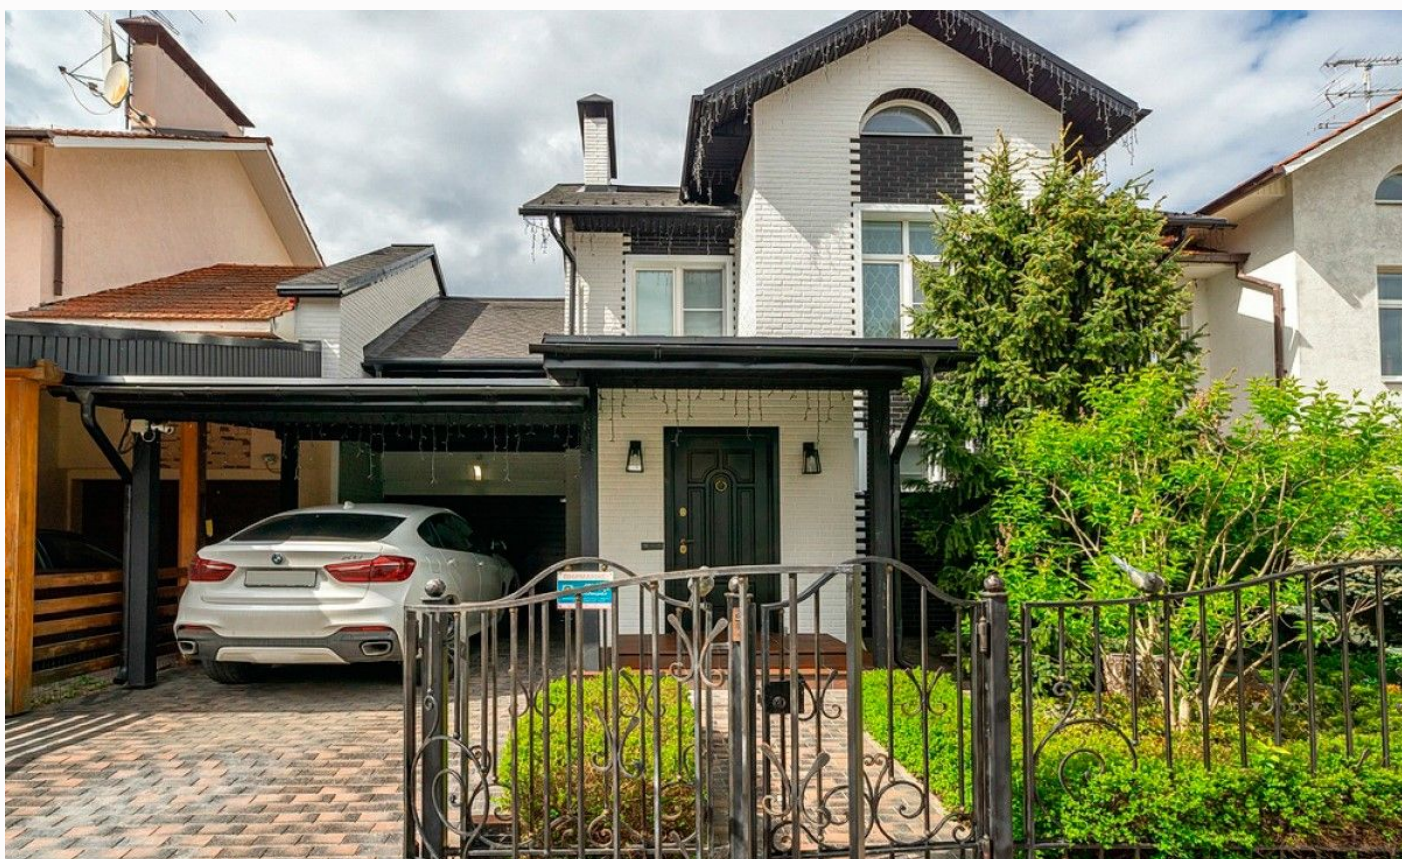

 Ильинское шоссе

 350 м<sup>2</sup>

 6 сот.

 ИЖС

 4

 3 санузла

 баня

 барбекю

 магистральный

 да

 центральное

 центральная

---

**Мансарда:** детское игровое пространство с мягкой зоной, библиотека с рабочим столом

**Цоколь:** комната свободного назначения, с/у, две гардеробные, котельная

**Этаж 1:** прихожая, гардероб, кухня-столовая, гостиная, с/у, гараж

**Этаж 2:** три спальни, гардеробная, с/у

**Дополнительные строения:** баня, гараж м\м, доп. строения, барбекю

---

## ТАУНХАУС В КП 'ПЕТРОВСКИЙ'

Таунхаус под ключ площадью 350 кв.м., в охраняемом коттеджном поселке "Петровский". В доме большая гостиная, кухня-столовая, 4 спальни, 3 санузла, несколько гардеробных. На участке выполнен ландшафтный дизайн, высажены декоративные и плодовые деревья, клумбы с цветами, цветники. Используется автополив. Отдельно стоящую на участке баню, с лаундж зоной, можно использовать как гостевой дом.