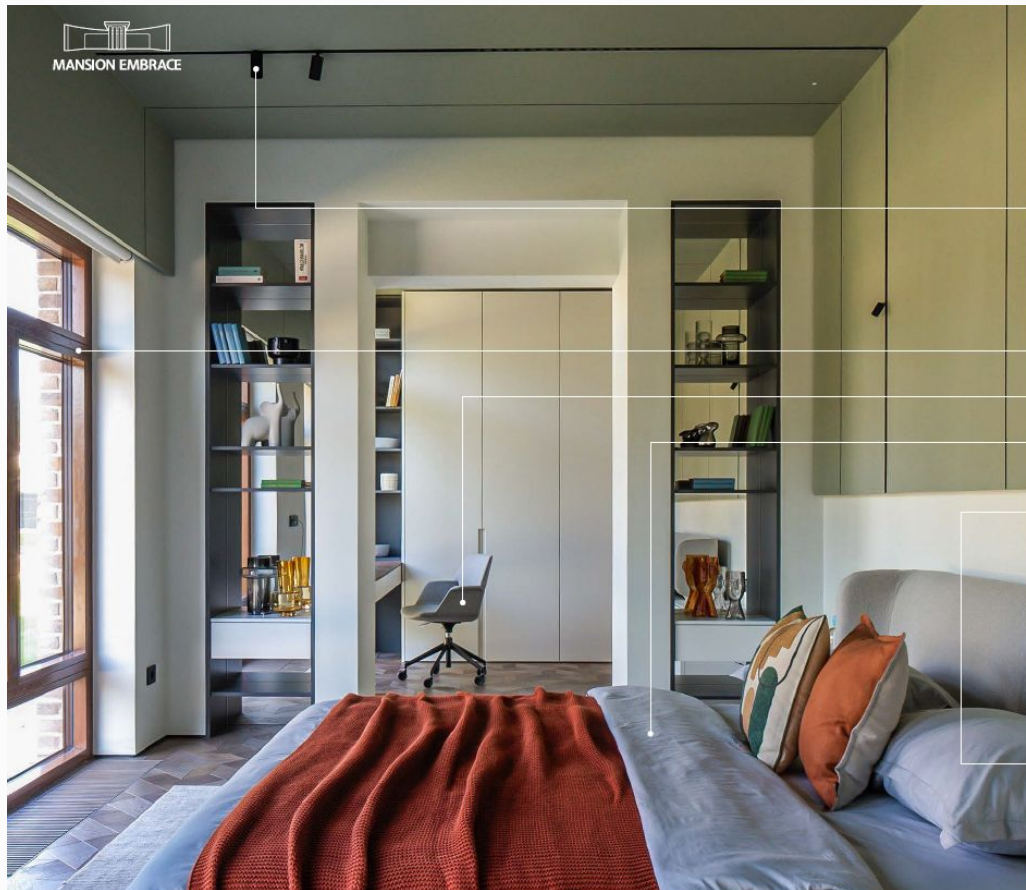

ДЕТСКАЯ №2

Трековое освещение в доме:
Центрсвет. В спальнях - с диммированием

Охранная система: датчики движения на всех окнах. Пожарная сигнализация: с уведомлением о задымлении на телефон

Кресло: Uno от **La Palma**

Кровать: Claire от **Ditre Italia**

Прикроватный светильник: Easy Peasy Lagoon от **Lodes**