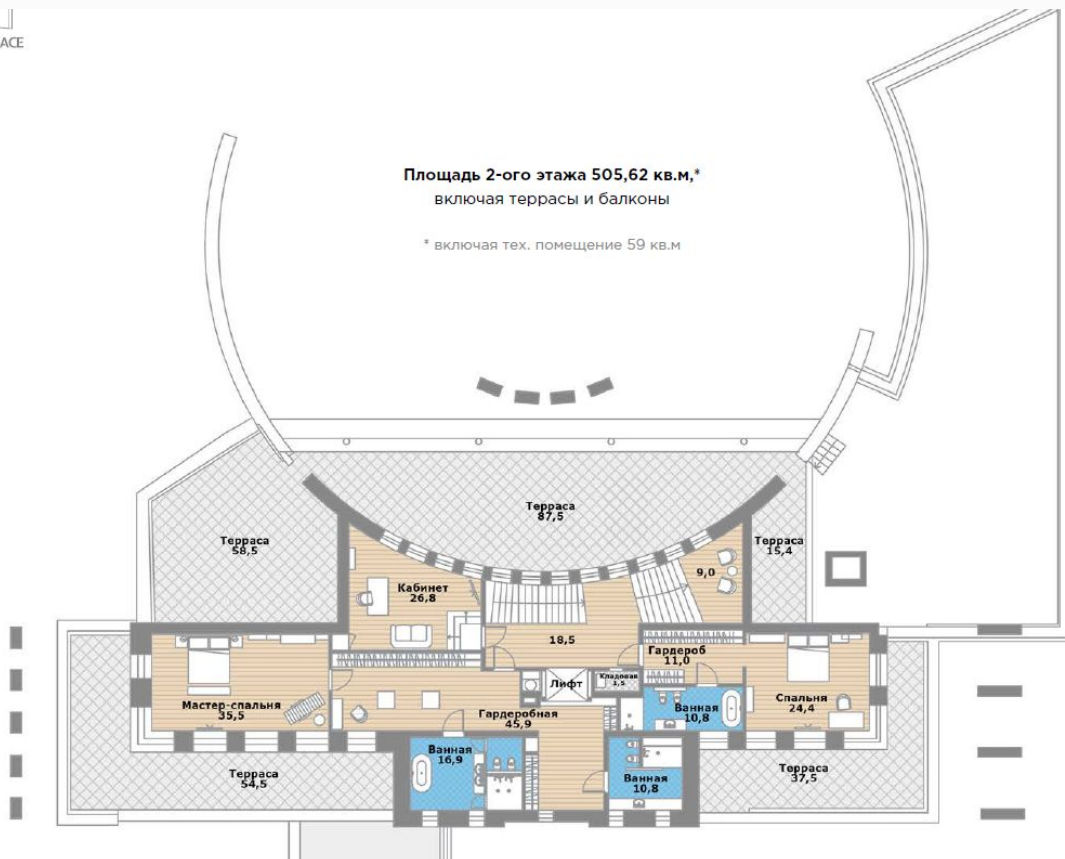

*В тех.расчет не включены террасы
внутреннего фасада площадью 185,88 кв.м