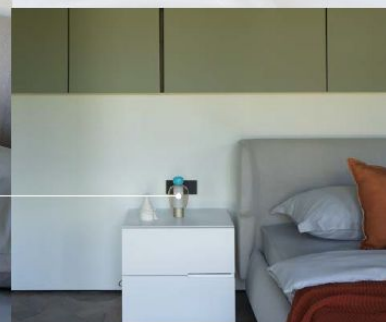

ДЕТСКАЯ №2

Трековое освещение в доме:
Центрсвет. В спальнях - с диммированием

Охранная система: датчики движения на всех окнах. Пожарная сигнализация: с уведомлением о задымлении на телефон

Кресло: Uno от **La Palma**

Кровать: Claire от **Ditre Italia**

Прикроватный светильник: Easy Peasy Lagoon от **Lodes**