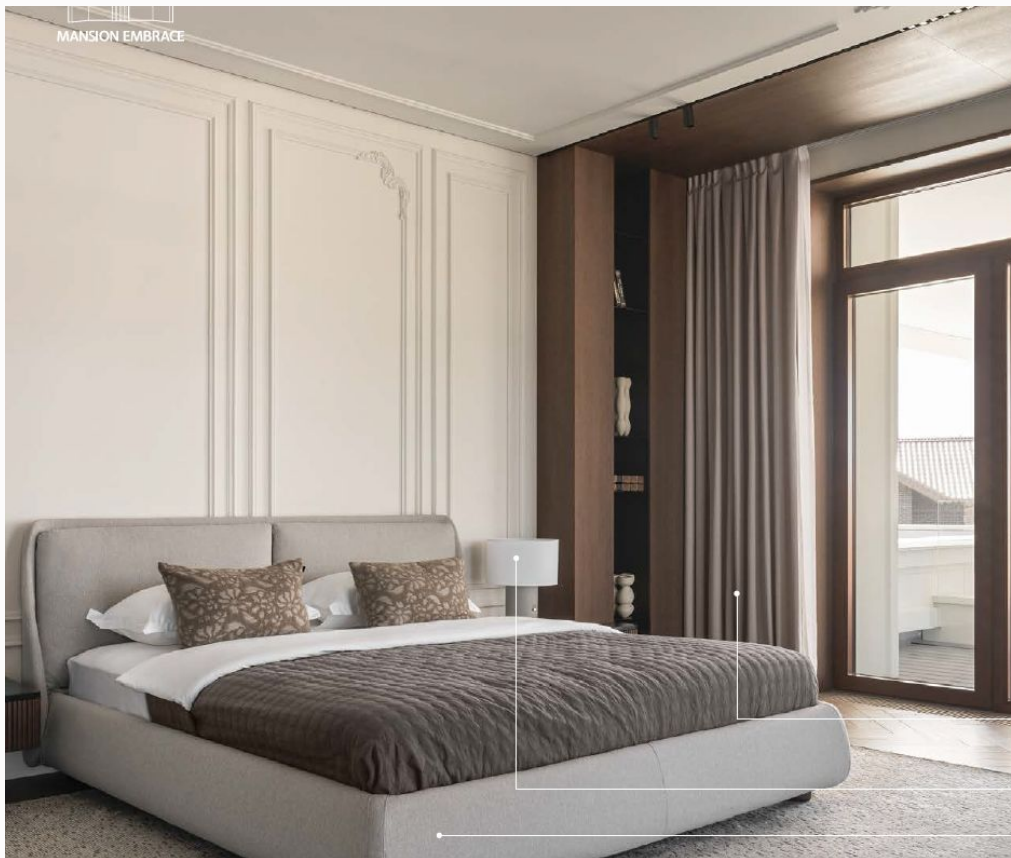

СПАЛЬНЯ №5

Спальня с проходной гардеробной, собственным угловым балконом и ванной комнатой.