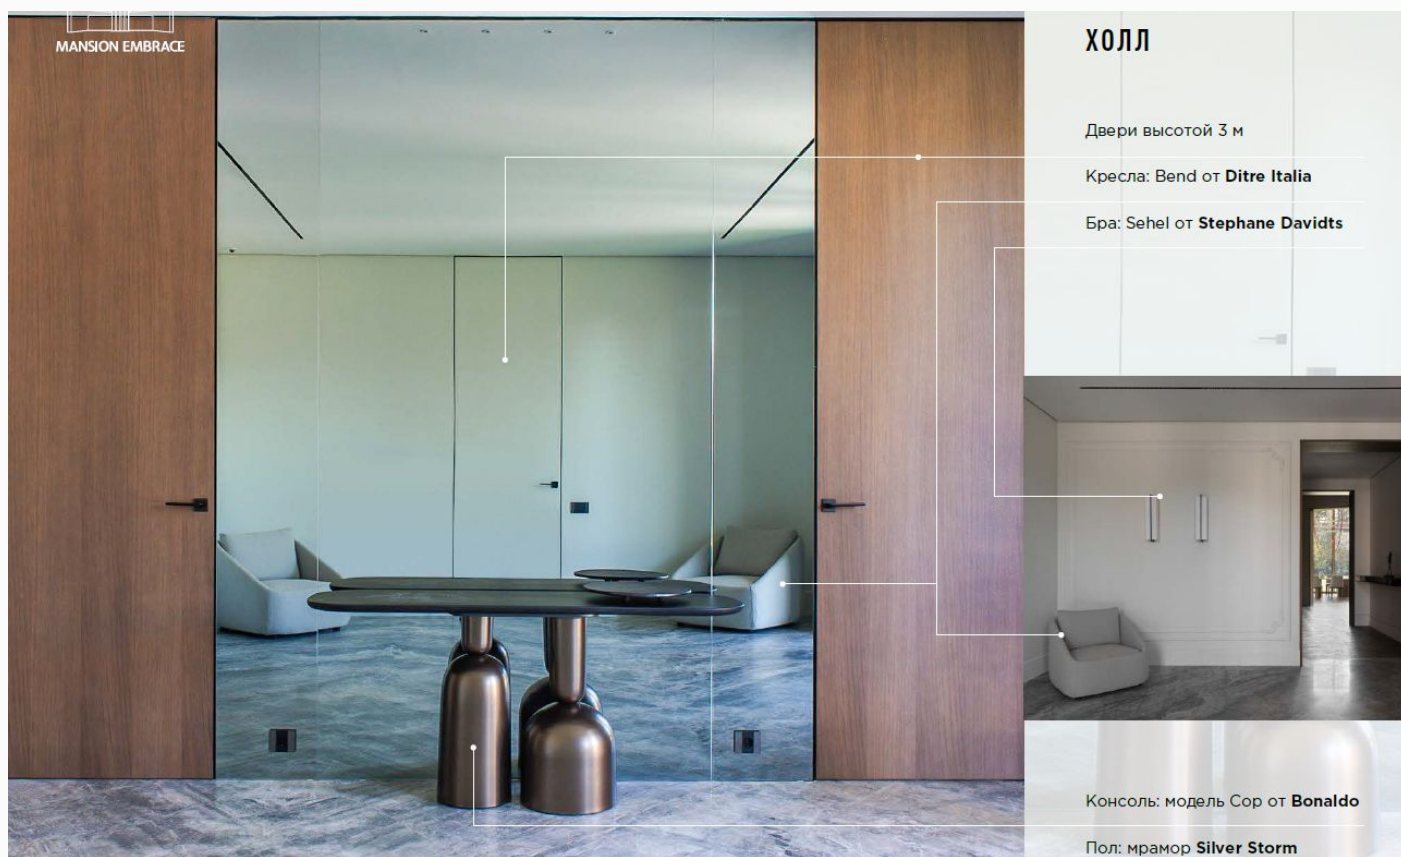

Цоколь: техническая зона под бассейном, кладовые

Этаж 1: Прихожая, 2 гардеробных, с/у, кухня, кладовка при кухне, столовая, гостиная, техническая кухня, 2 спальни с с/у, спальня с с/у и гардеробной, СПА-зона с бассейном сауной, хаммам, душевой и раздевалкой, постирочная, гараж, котельная

Этаж 2: Мастер блок со спальней, гардеробными и с/у, спальня с с/у и гардеробной, кабинет

Дополнительные строения: бассейн, доп. строения, помещение для персонала