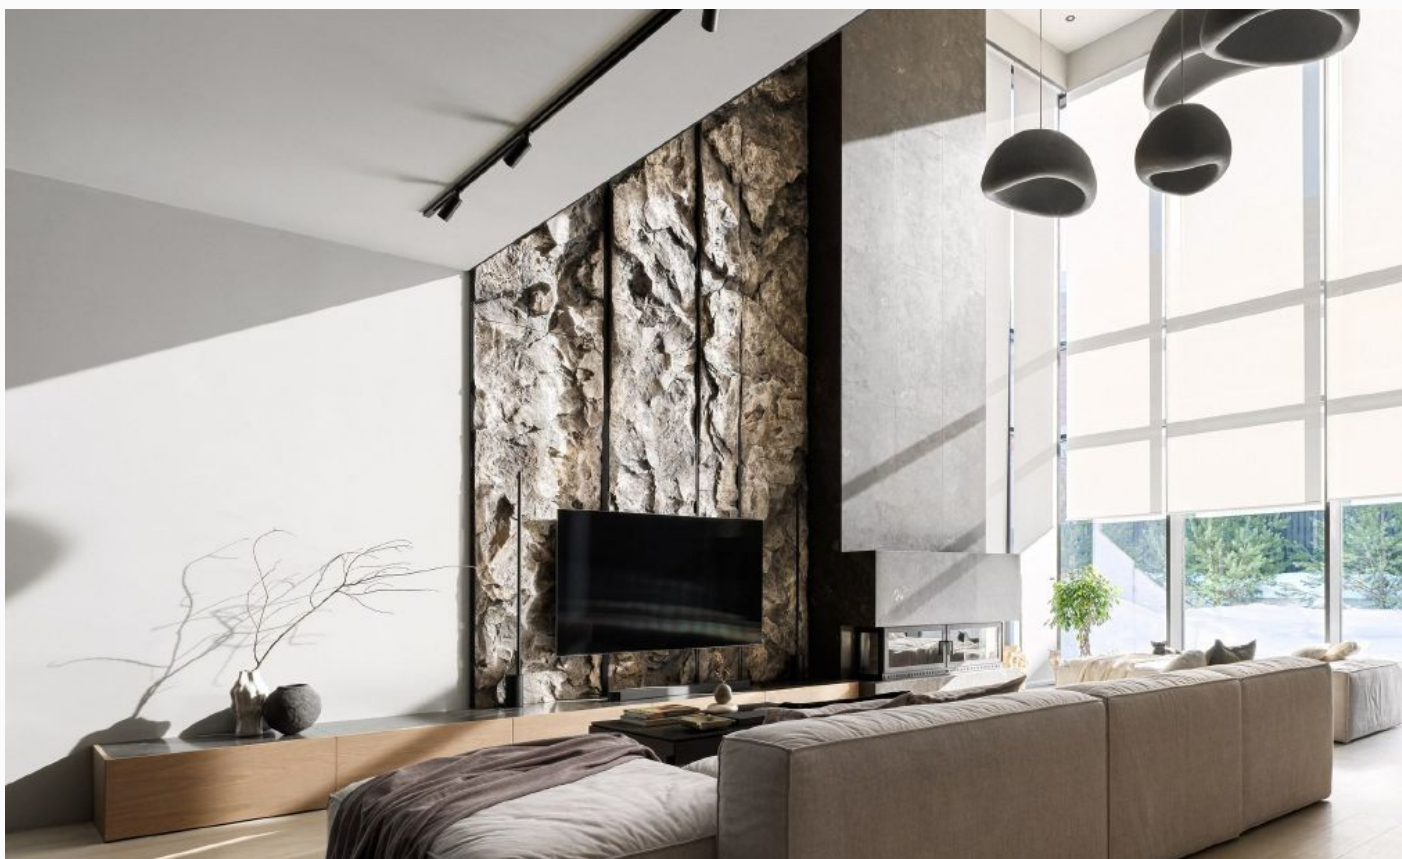

Просторная 2-этажная резиденция с отделкой под ключ в поселке Папушево Парк. Дом выполнен в минималистичном стиле с использованием натуральных материалов и передовых инженерных решений. Отделка дома выполнена в спокойных тонах с использованием ярких премиальных элементов декора и мебели. Шикарный второй свет в зоне гостиной определенно добавил этому дому красоты и простора. Расположение в поселке в непосредственной близости с инфраструктурой Папушево Парк еще одно неоспоримое преимущество данного объекта.