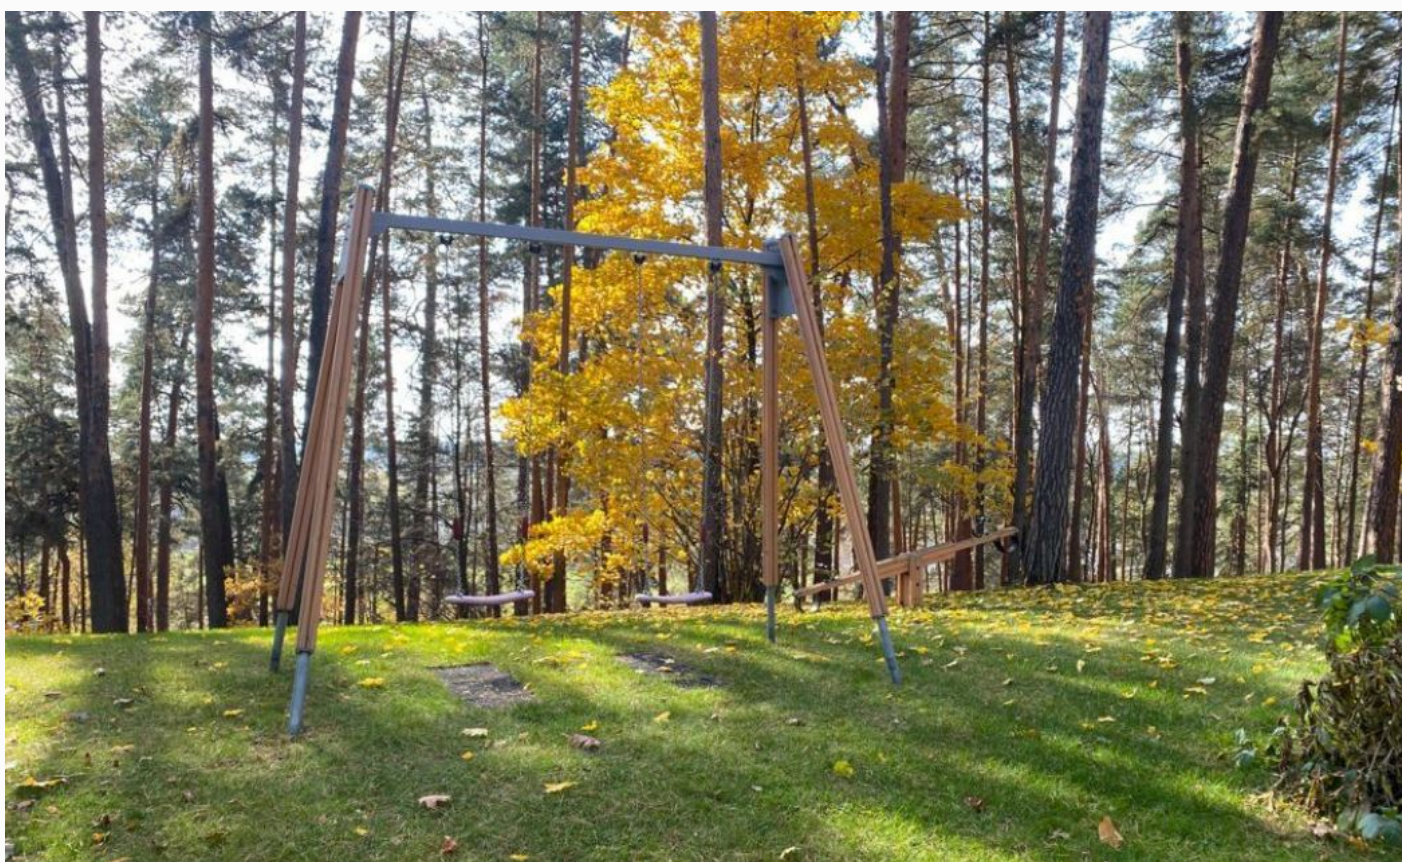

 Новорижское шоссе  40 сот.

 ИЖС

 магистральный  да

 центральное

 центральная

---

## ШИКАРНЫЙ УЧАСТОК У ВОДЫ В АРХАНГЕЛЬСКОМ

Предлагается к продаже уникальный лесной видовой участок в поселке Архангельское в 5 км по Новорижскому/Ильинскому ш. С участка открывается превосходный вид на реку Москва и памятник природы «Лохиностров». Рельеф земельного участка представляет собой ровное пространство с небольшим уклоном в направлении реки Москва. Все коммуникации центральные.

# ЭТОТ УЧАСТОК ЖДЕТ ИМЕННО ВАС!

ШИКАРНЫЙ УЧАСТОК У ВОДЫ В  
АРХАНГЕЛЬСКОМ

---

**40 сот.**

Площадь участка

---

**12 км**

Расстояние от МКАД