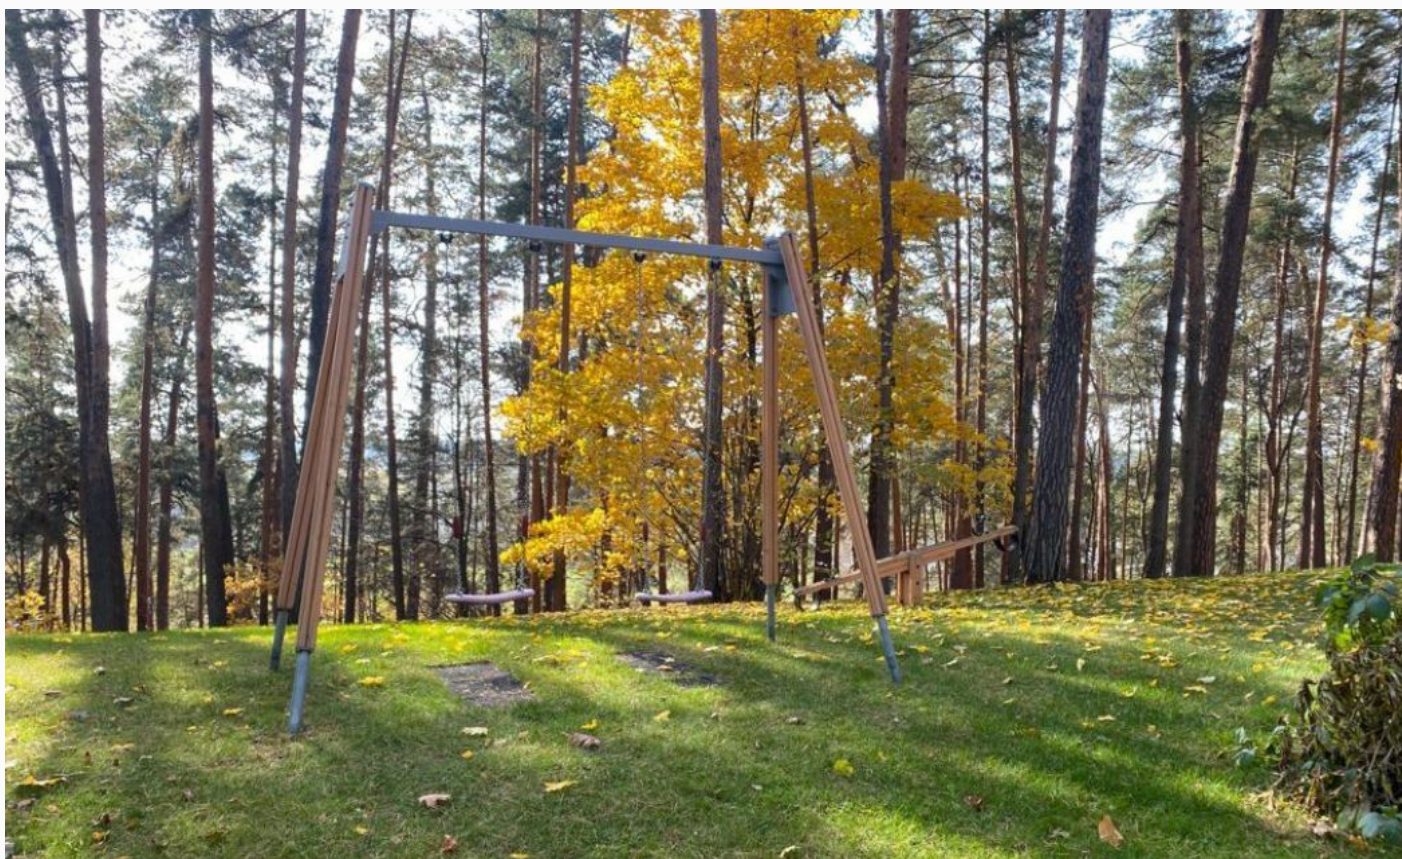

## ШИКАРНЫЙ УЧАСТОК У ВОДЫ В АРХАНГЕЛЬСКОМ

---

**40 сот.**

Площадь участка

---

**12 км**

Расстояние от МКАД

ID 11767

 Новорижское шоссе  40 сот.

 ИЖС

 магистральный  да

 центральное

 центральная

---

## ШИКАРНЫЙ УЧАСТОК У ВОДЫ В АРХАНГЕЛЬСКОМ

Предлагается к продаже уникальный лесной видовой участок в поселке Архангельское в 5 км по Новорижскому/Ильинскому ш. С участка открывается превосходный вид на реку Москва и памятник природы «Лохиностров». Рельеф земельного участка представляет собой ровное пространство с небольшим уклоном в направлении реки Москва. Все коммуникации центральные.

# ЭТОТ УЧАСТОК ЖДЕТ ИМЕННО ВАС!

ШИКАРНЫЙ УЧАСТОК У ВОДЫ В  
АРХАНГЕЛЬСКОМ

---

**40 сот.**

Площадь участка

---

**12 км**

Расстояние от МКАД