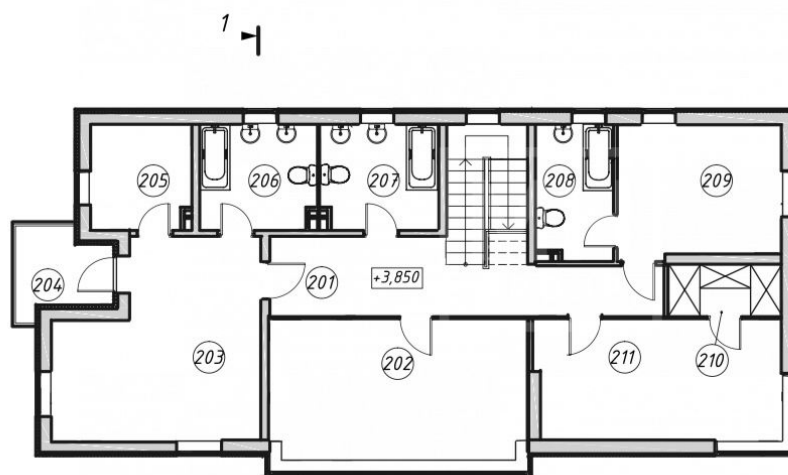

Дом 302 м2, на красивом участке, с возможностью увеличения площади участка до 15 соток.

Функциональные планировки, 4-5 спален, и высота потолков 3,6 м.

В непосредственной близости находится природно-спортивное пространство – Парк Мещерский.

Более 500 гектаров живописных пейзажей русского леса, 25 км спортивных и пешеходных троп.

Планировки

План 1 этажа

Экспликация помещений

| Номер помещ. | Наименование | Площадь, м ² |
|--------------|-----------------------------------------|-------------------------|
| 101 | Тамбур | 2,5 |
| 102 | Котельная | 7,0 |
| 103 | Санузел | 8,1 |
| 104 | Гардероб | 8,1 |
| 105 | Кухня | 22,7 |
| 106 | Столовая | 29,3 |
| 107 | Гостиная | 24,4 |
| 108 | Гостевая комната | 17,1 |
| 109 | Холл | 23,3 |
| | Общая площадь | 142,5 |
| | Площадь этажа в габаритах наружных стен | 170,5 |

План 2 этажа

Экспликация помещений

| Номер помещ. | Наименование | Площадь, м ² |
|--------------|-----------------------------------------|-------------------------|
| 201 | Холл | 17,2 |
| 202 | Спальня | 23,8 |
| 203 | Будуар | 24,3 |
| 204 | Балкон | 5,2 |
| 205 | Гардероб | 7,0 |
| 206 | Санузел | 8,1 |
| 207 | Санузел | 8,1 |
| 208 | Санузел | 7,0 |
| 209 | Спальня | 14,7 |
| 210 | Гардеробная | 3,8 |
| 211 | Спальня | 19,8 |
| | Площадь этажа | 139,0 |
| | Общая площадь в габаритах наружных стен | 170,5 |