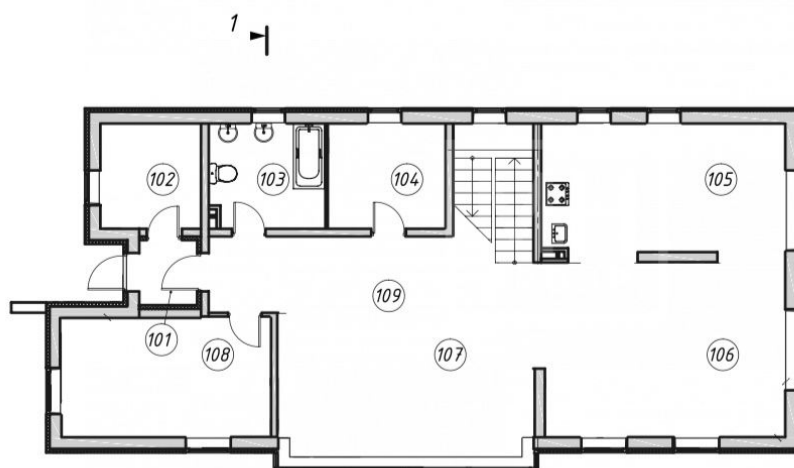

 магистральный

 да

 индивидуальная скважина

 септик

Мансарда: Холл, игровая, спальня, ванная комната/ санузел.

Этаж 1: Холл, гостевой санузел, котельная, гардеробная, кухня-столовая, гостиная, гостевая комната/кабинет.

Этаж 2: Холл, Мастер спальня со своим санузлом и гардеробной, с выходом на балкон, спальня с санузлом, 2 спальни и санузел.

СОВРЕМЕННЫЙ ДОМ В МЕЩЕРСКОМ

Современный дом в Москве, в пешей доступности к центральной части Мещерского парка и от метро.

Дом 302 м2, на красивом участке, с возможностью увеличения площади участка до 15 соток.

Функциональные планировки, 4-5 спален, и высота потолков 3,6 м.

В непосредственной близости находится природно-спортивное пространство – Парк Мещерский.

Более 500 гектаров живописных пейзажей русского леса, 25 км спортивных и пешеходных троп.

Планировки

План 1 этажа

Экспликация помещений

| Номер помещ. | Наименование | Площадь, м ² |
|--------------|-----------------------------------------|-------------------------|
| 101 | Тамбур | 2,5 |
| 102 | Котельная | 7,0 |
| 103 | Санузел | 8,1 |
| 104 | Гардероб | 8,1 |
| 105 | Кухня | 22,7 |
| 106 | Столовая | 29,3 |
| 107 | Гостиная | 24,4 |
| 108 | Гостевая комната | 17,1 |
| 109 | Холл | 23,3 |
| | Общая площадь | 142,5 |
| | Площадь этажа в габаритах наружных стен | 170,5 |