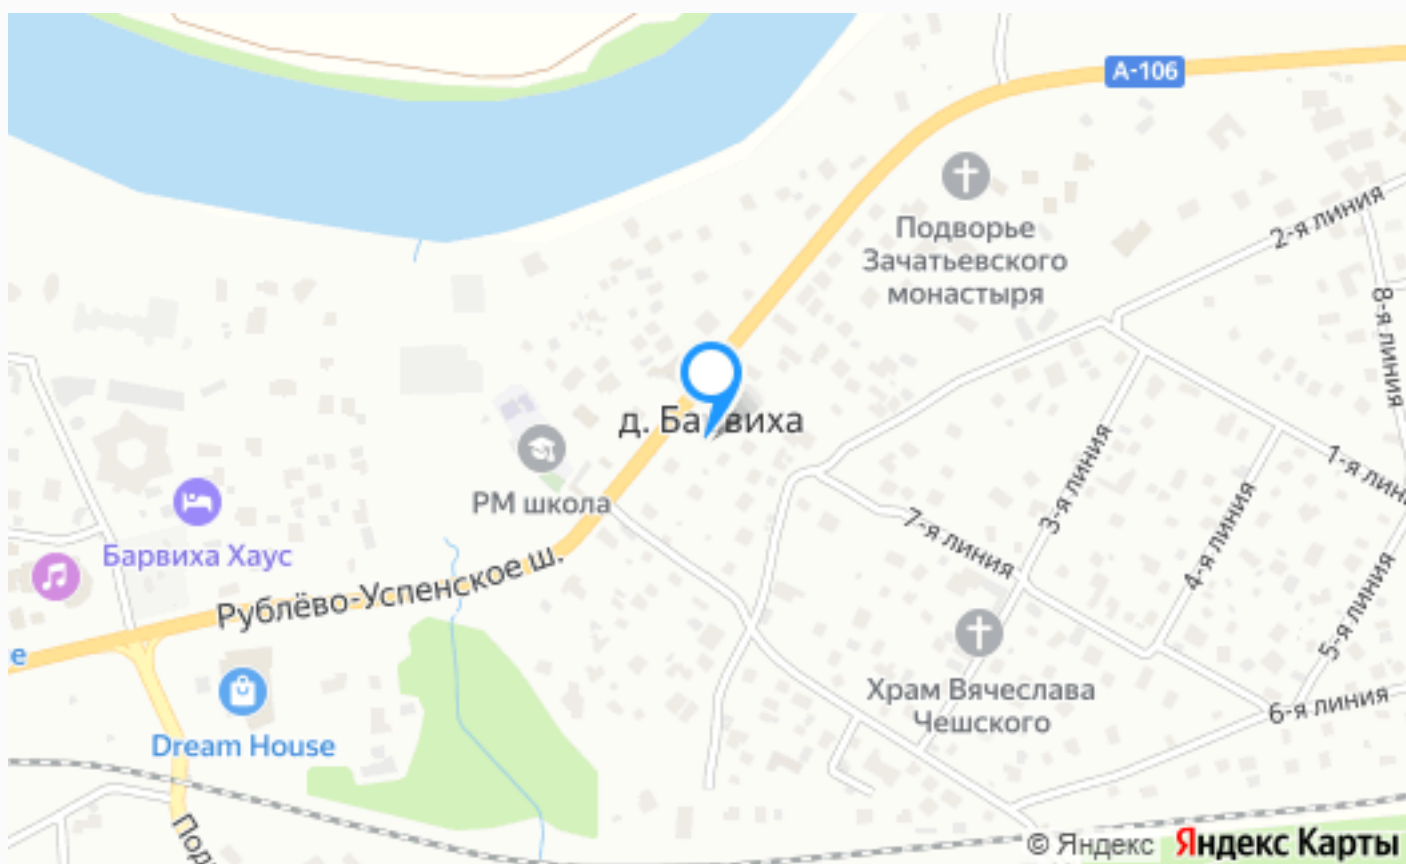

## Внешняя инфраструктура

Жилой комплекс бизнес-класса Level Barvikha Residence расположен в 6 км от МКАД и окружен хвойным лесом. В пяти минутах гимназия имени Примакова.

## Расположение

Московская обл, г Одинцово, деревня Барвиха

---