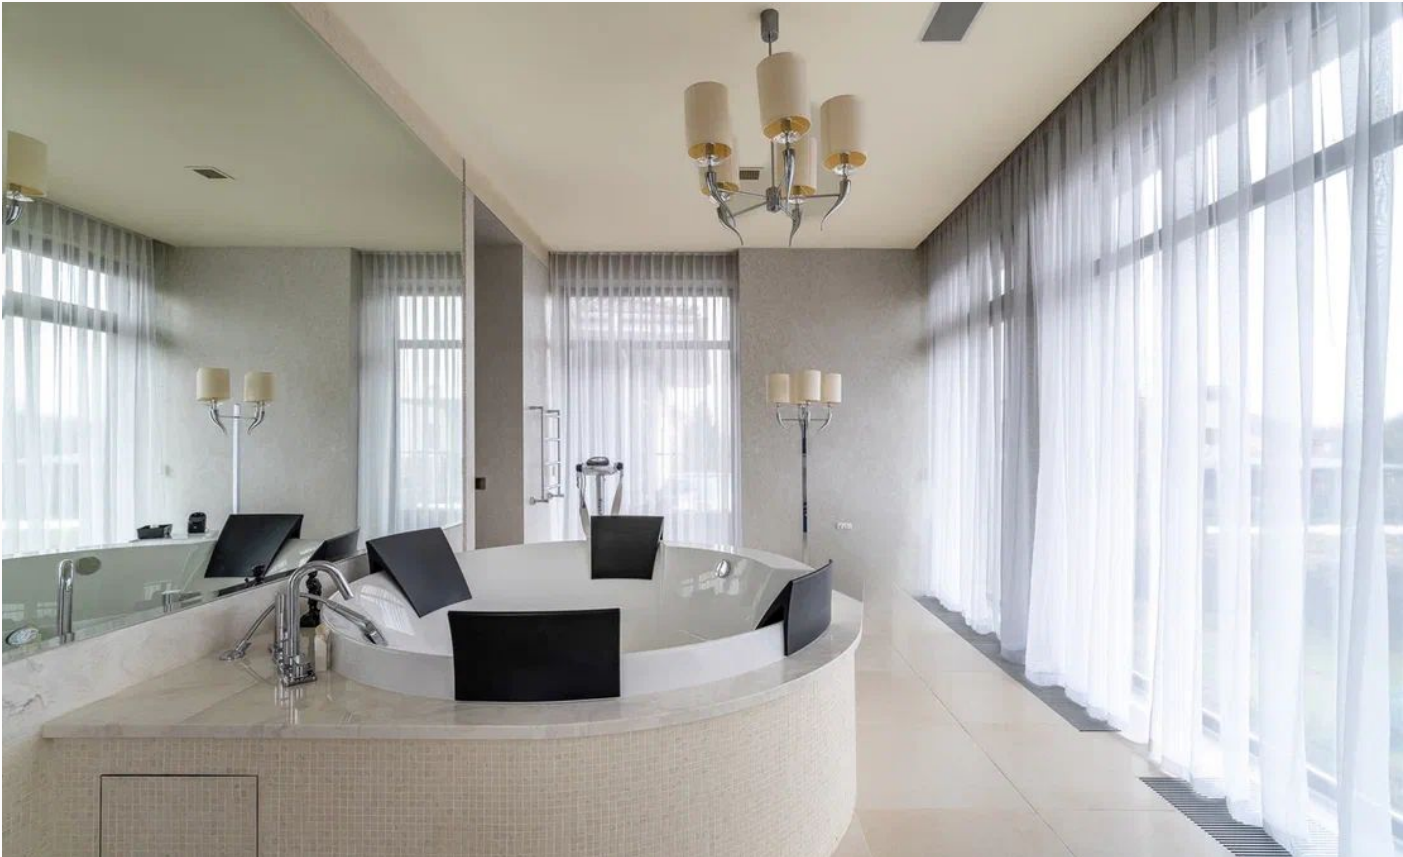

Планировки

1-й этаж

1	Прихожая	26,71
2	Гардеробная	10,03
3	Постирочная	11,54
4	Кабинет	21,47
5	Гостевой санузел	6,06
6	Холл	31,70
7	Бильярдная	41,87
8	Гостиная	52,11
9	Кинотеатр	17,70
10	Кухня-столовая	64,57
11	Кладовая	4,02
12	Гараж	51,44