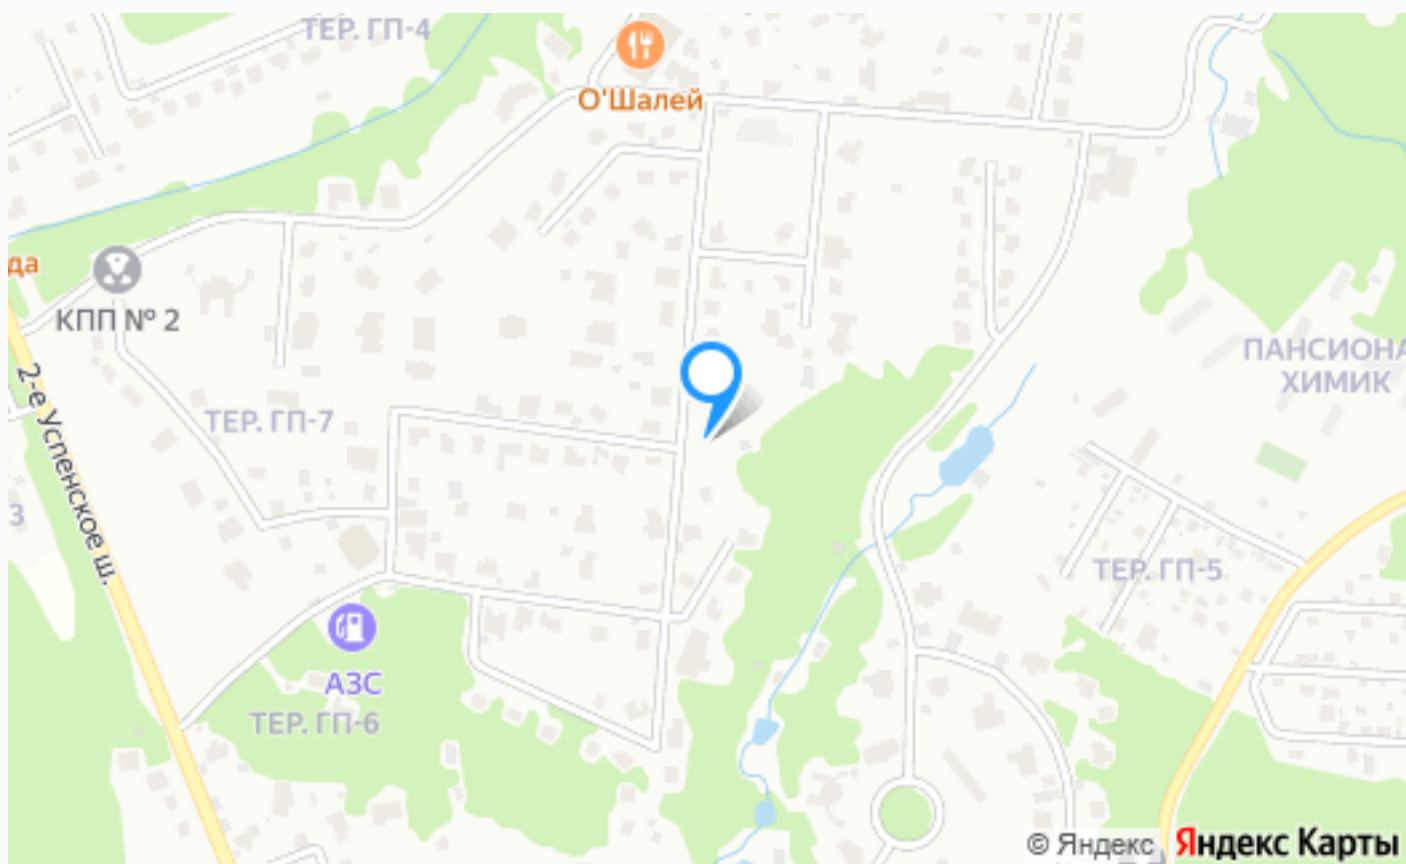

УЧАСТОК В НИКОЛИНО

22 сот.

Площадь участка

24 км

Расстояние от МКАД

ID 11976

 Рублёво-Успенское  22 сот.
шоссе

 ИЖС

 магистральный

 по границе

 центральное

 центральная

УЧАСТОК В НИКОЛИНО

Красивый участок в новой части посёлка Николино.

Расположение

Таганьково,

Николино

Коттеджный поселок Николино — легендарный клубный поселок, расположенный в 23 км по Рублево-Успенскому шоссе. Поселок расположен в одном из самых экологически чистых уголков Подмосковья. Со всех сторон он окружен обширными лесными массивами – неисчерпаемыми источниками чистого свежего воздуха. На территории 170 гектар расположены более 300 домовладений. Продуманный до мелочей он олицетворяет всё то, что входит в понятие элитного загородного жилья. Четверть территории посёлка занимают зоны отдыха, одной из которых является великолепный парк с живописным озером, как будто

УЧАСТОК В НИКОЛИНО

22 сот.

Площадь участка

24 км

Расстояние от МКАД

ID 11976