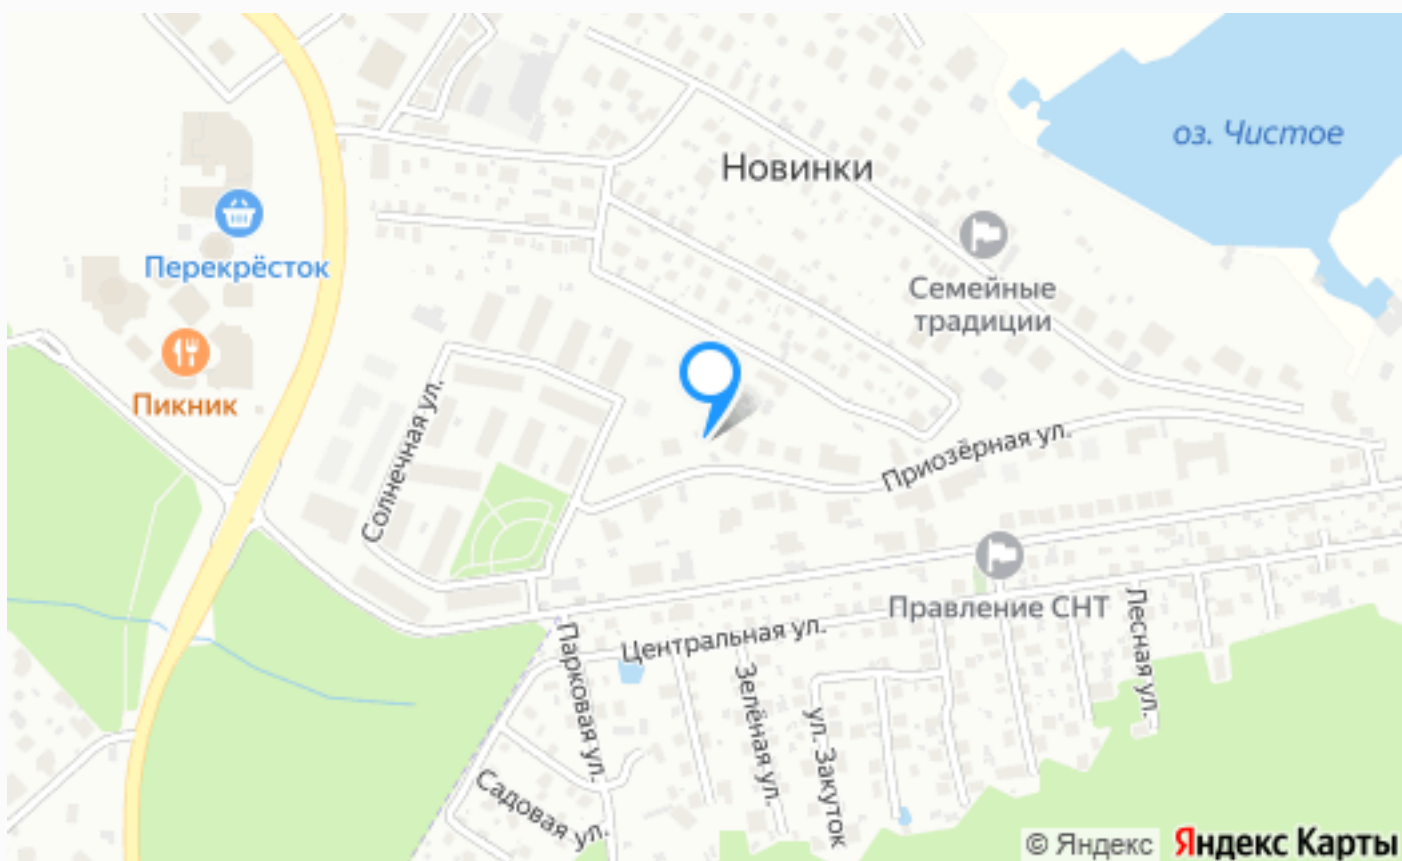

ЗЕМЕЛЬНЫЙ УЧАСТОК В КП МАЛЕНЬКАЯ ИТАЛИЯ

11.4 сот.

Площадь участка

14 км

Расстояние от МКАД

ID 12028

 Новорижское шоссе  11.4 сот.

 ИЖС

 магистральный

 да

 центральное

 центральная

ЗЕМЕЛЬНЫЙ УЧАСТОК В КП МАЛЕНЬКАЯ ИТАЛИЯ

Земельный участок правильной формы в поселке Маленькая Италия с новым фундаментом под дом 300 кв. м. Есть возможность приобрести участок с подрядом на строительство дома. Все коммуникации центральные по границе участка. Электричество 10 кВт. С двух сторон соседи построились. Высокий уровень приватности. Идеально тихо. Удобное расположение в поселке.

Расположение

Новинки,

Маленькая Италия

Маленькая Италия — это атмосферный и очень красивый коттеджный поселок общей площадью 28 Га., расположенный на 14 км Новорижского шоссе. Проект поселка включает 112 вилл и таунхаусов, а также благоустроенную парковую зону со старинными итальянскими фонтанами для прогулок и семейного отдыха. Для юных резидентов оформлены детские игровые

Площадь участка

14 км

Расстояние от МКАД

ID 12028