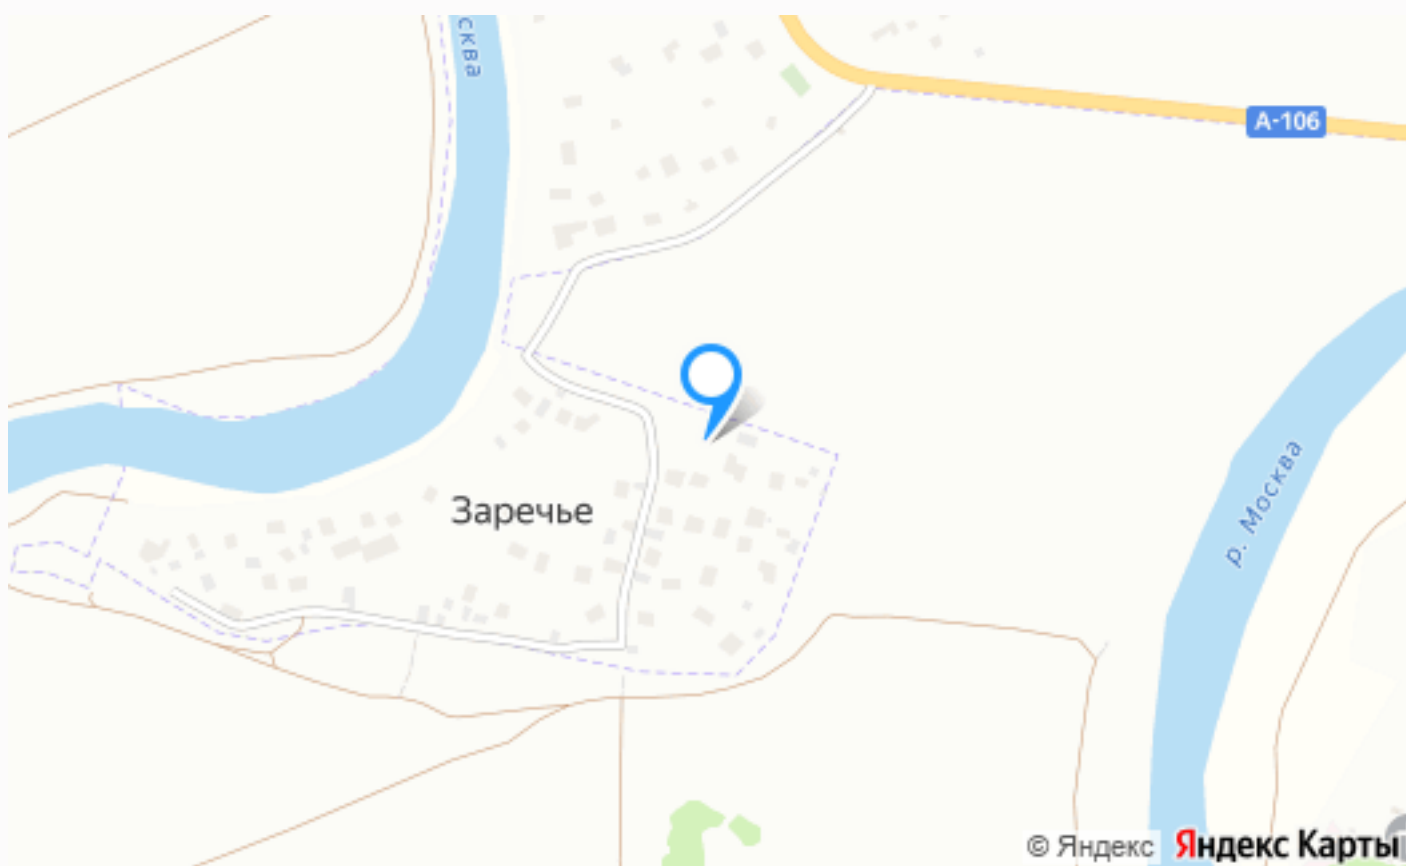

ШИКАРНЫЙ УЧАСТОК У МОСКВА РЕКИ

54 сот.

Площадь участка

4 км

Расстояние от МКАД

ID 12047

 Минское шоссе

 54 сот.

 дачное
строительство

 магистральный

 да

 индивидуальная
скважина

 септик

ШИКАРНЫЙ УЧАСТОК У МОСКВА РЕКИ

В Поселке Заречье прекрасный лесной участок с вековыми соснами под строительство резиденции. Собственный выход на дикий пляж Москва-реки из поселка. Вся территория поселка утопает в сосновом бору. Участок правильной формы. Все необходимые коммуникации подведены в дом, который можно рассмотреть как под реконструкцию, так и под снос. Рядом с участком есть дополнительная арендованная территория площадью 30 соток, которую можно переоформить при покупке участка.

Расположение

Заречье,

Заречье

Коттеджный поселок «Заречье» разместился в непосредственной близости от Москвы (24 км), с удобной логистической развязкой, проходящей через Рублево-Успенское шоссе. Прекрасная природа Подмосковья позволяет полноценно насладиться гармонией загородной жизни. В доступности местных жителей хвойный лес, река

54 сот.

Площадь участка

4 км

Расстояние от МКАД

ID 12047