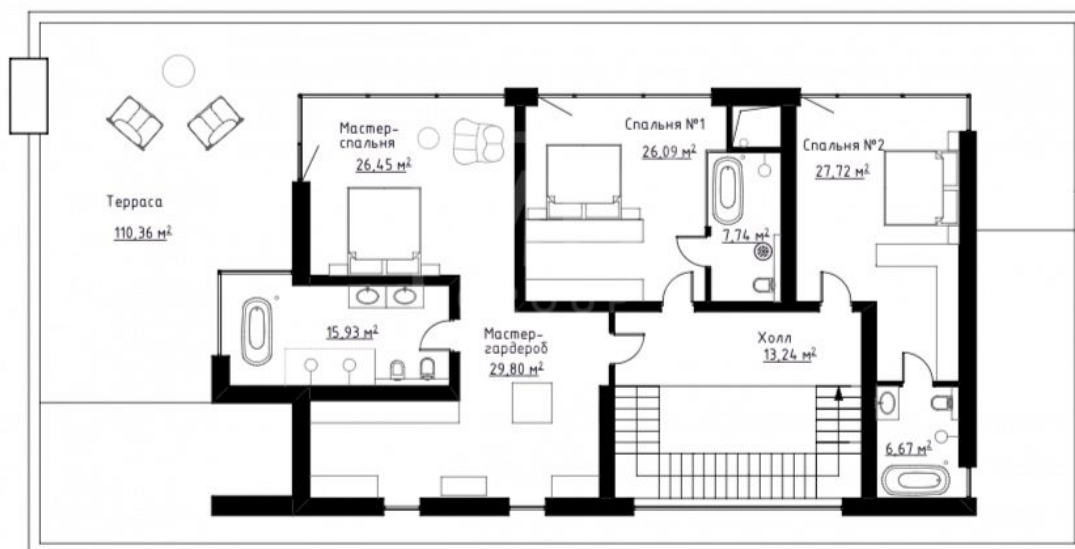

 магистральный

 да

 центральное

 центральная

ID 12050

Этаж 1: прихожая, гараж, кладовая, холл, гардеробная, с/у, кухня-столовая, гостиная с выходом на террасу, гостевая спальня с выходом на террасу, гардеробная, ванная с с/у, серверная, постирочная, топочная.

Этаж 2: Мастер спальня с выходом на большую террасу, гардеробная, ванная с с/у, гостевая спальня с с/у, детская спальня с ванной комнатой и с/у.

Дополнительные строения: гараж м\м, барбекю

НОВЫЙ ДОМ В АРХАНГЕЛЬСКОЕ-2

К продаже представлен новый стильный дом в КП Архангельское-2.

Планировки

План с расстановкой мебели первого этажа.

План с расстановкой мебели второго этажа.

Расположение

Глухово,

О месте

9 км от
МКАД

Площадь участка

637 м²

Площадь дома

9 км

Расстояние от МКАД

ID 12050