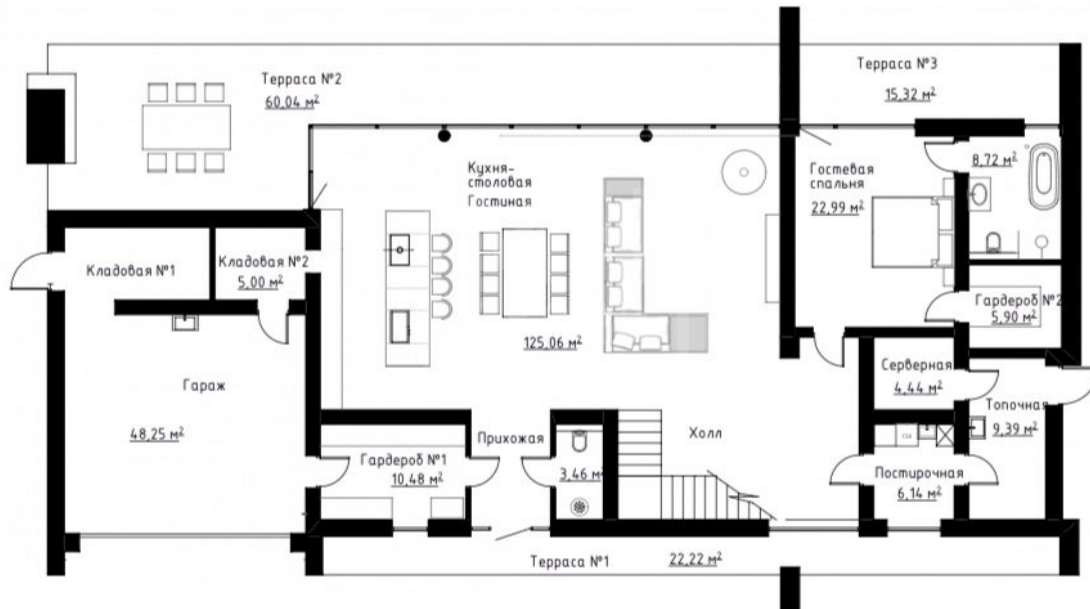

 магистральный

 да

 центральное

 центральная

ID 12050

Этаж 1: прихожая, гараж, кладовая, холл, гардеробная, с/у, кухня-столовая, гостиная с выходом на террасу, гостевая спальня с выходом на террасу, гардеробная, ванная с с/у, серверная, постирочная, топочная.

Этаж 2: Мастер спальня с выходом на большую террасу, гардеробная, ванная с с/у, гостевая спальня с с/у, детская спальня с ванной комнатой и с/у.

Дополнительные строения: гараж м\м, барбекю

НОВЫЙ ДОМ В АРХАНГЕЛЬСКОЕ-2

К продаже представлен новый стильный дом в КП Архангельское-2.

Планировки

План с расстановкой мебели первого этажа.

План с расстановкой мебели второго этажа.

Расположение

Глухово,

О месте

9 км от
МКАД

Площадь участка

637 м²

Площадь дома

9 км

Расстояние от МКАД

ID 12050