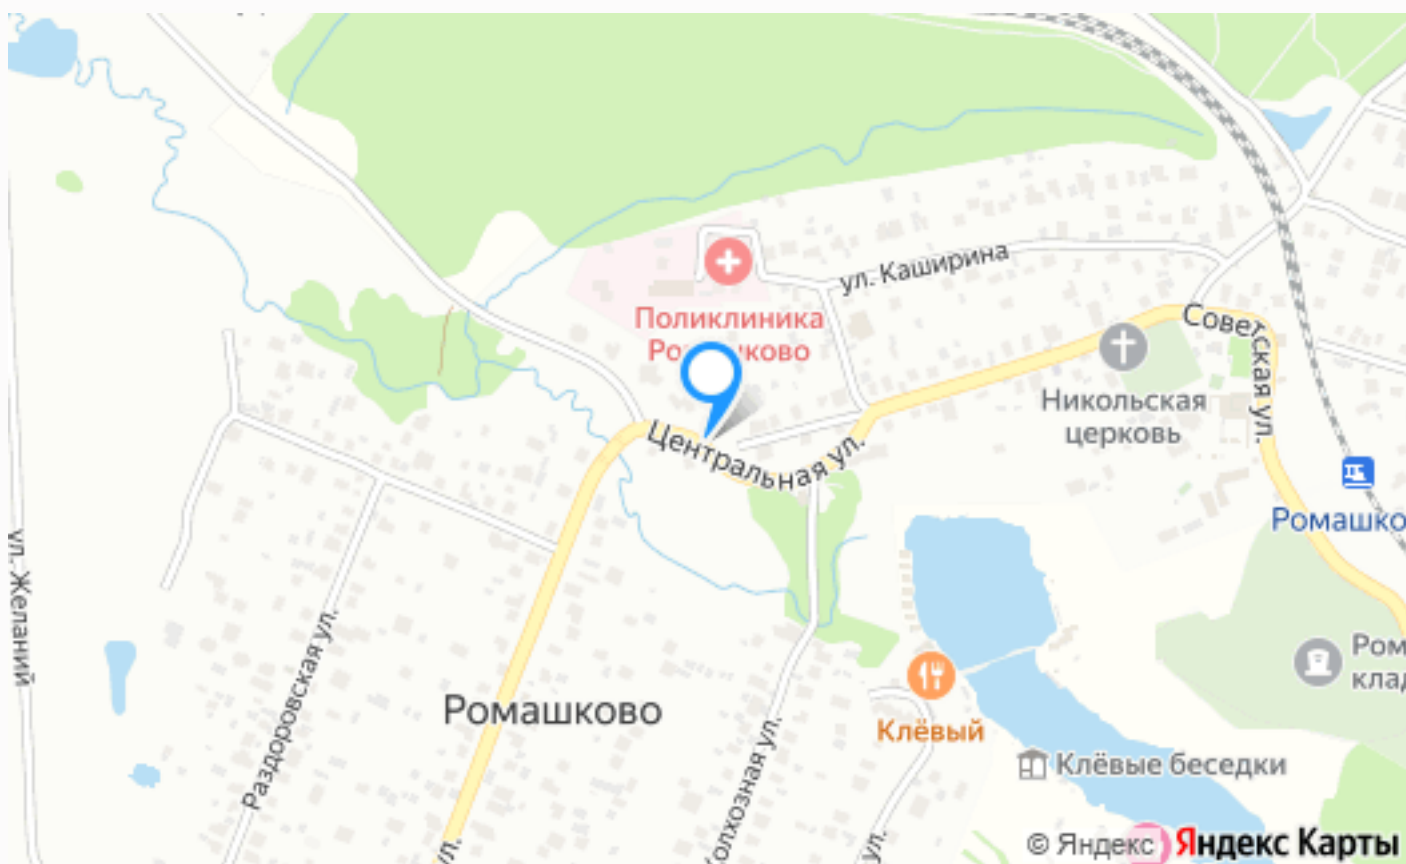

## ЗЕМЕЛЬНЫЙ УЧАСТОК В НОВОМ ПОСЕЛКЕ РОМАШКОВО-21

**21 сот.**

Площадь участка

**5 км**

Расстояние от МКАД

ID 12119

 Можайское шоссе  21 сот.

 ИЖС

## **ЗЕМЕЛЬНЫЙ УЧАСТОК В НОВОМ ПОСЕЛКЕ РОМАШКОВО-21**

Земельный участок в новом коттеджном поселке Ромашково-21. Разнообразная инфраструктура Рублево-Успенского ш., шаговая доступность к парку Малевича, моментальный выезд на платную трассу, широкие внутрипоселковые дороги и тротуары, единая концепция поселка выгодно отличают данное место от многих других поселков, расположенных на ближней Рублевке.

## Расположение

Московская обл, г Одинцово, село Ромашково

---

## Ромашково XXI

Ромашково XXI — крупный современный поселок на западе Подмосковья. Расположился проект всего в пяти минутах езды от Московской Кольцевой, среди смешанного леса и около населенного пункта Ромашково. Добраться сюда можно за считанные минуты по Рублево-Успенской или Можайской автостраде, но лучше всего просто свернуть с МКАДа. На площади в 17,1 Гектар уместились 73 дома, поделенные на трехэтажные квартиры. В каждом домовладении их разное количество: от двух до шести. Площадь квартир буквально на любой вкус, представлены пять различных планировок с размерами от 327 до 610 квадратных