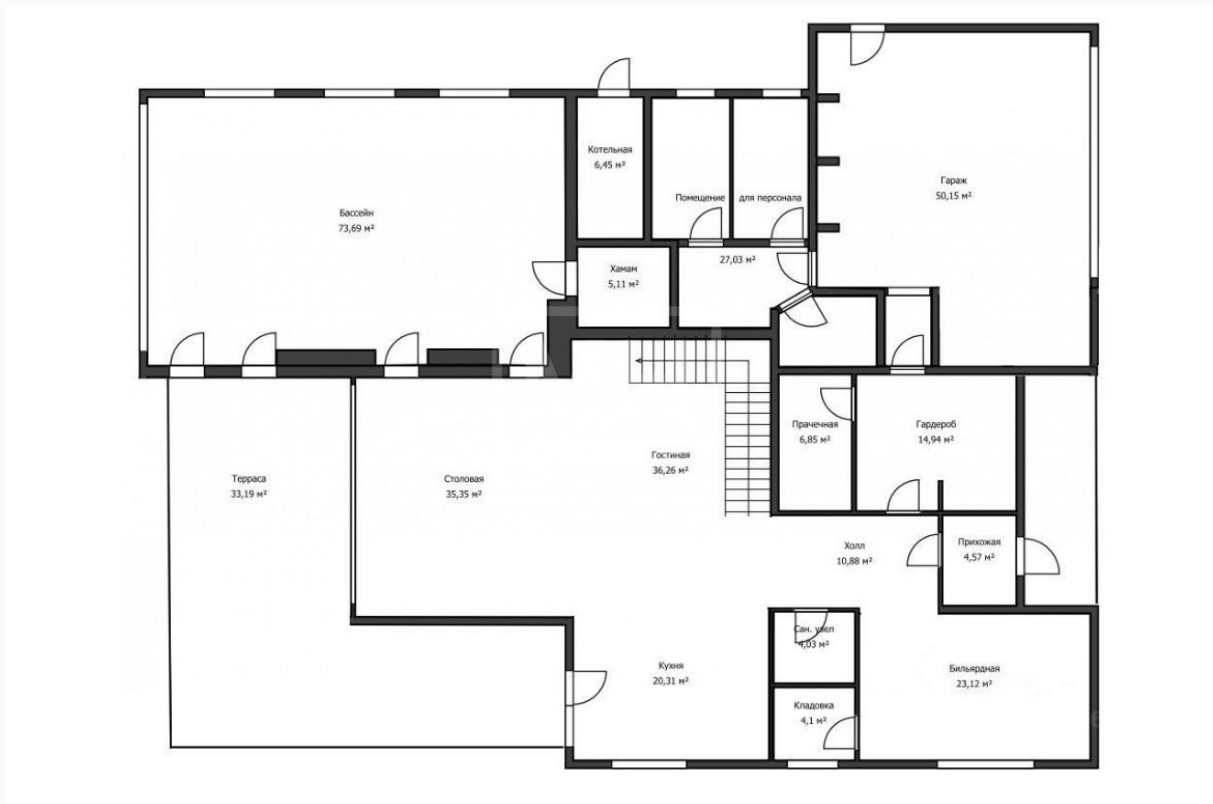

Планировки