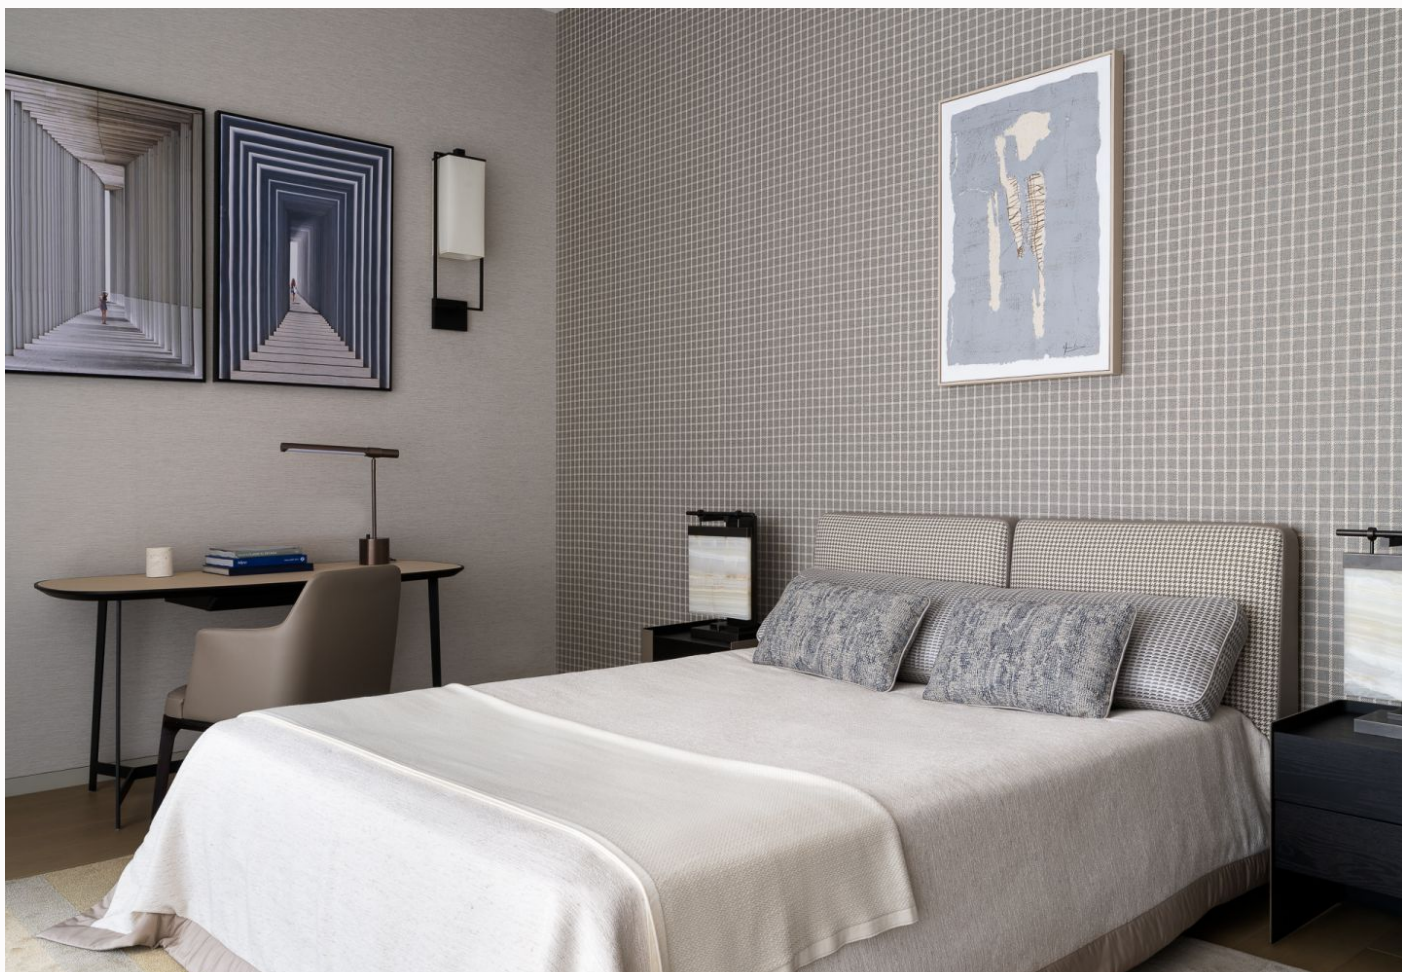

-  Рублёво-Успенское шоссе
-  600 м²
-  16 сот.
-  ИЖС
-  2
-  под ключ
-  4
-  5 санузлов
-  баня
-  магистральный
-  да
-  центральное
-  центральная

ДОМ ДЛЯ ЖИЗНИ В СТИЛЕ LUXURY

Стильный двухэтажный дом премиум-класса. В одном из самых престижных и охраняемых коттеджных поселков — Parushevo Park, всего в 40 минутах от Москва-Сити. Просторная гостиная с панорамными окнами. 4 спальни, включая мастер-спальню с гардеробной, ванной и выходом на террасу Кабинет, СПА-зона, 5 сан.узлов Кухня CESAR с техникой Miele и Liebherr Единое дизайнерское решение с использованием премиальных материалов: мраморная мозаика, текстильные обои, ковры ручной работы Уникальное освещение из оникса и алебастра. Система «умный дом»: управление шторами, вентиляция. с рекуперацией, кондиционирование Mitsubishi, теплые полы внутри и снаружи. Встроенный гараж на 2 автомобиля, автоматические ворота, видеонаблюдение Hikvision