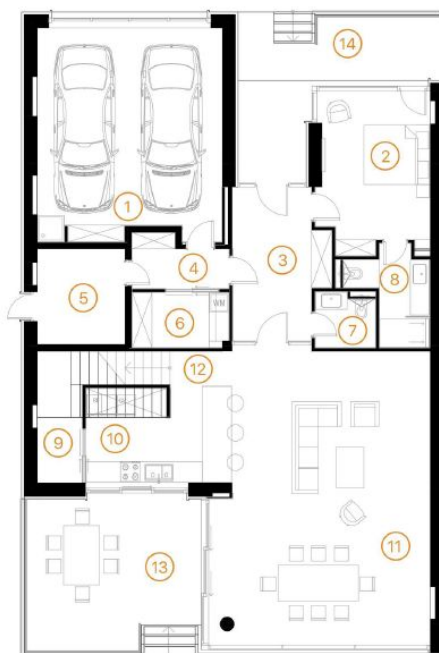

СОВРЕМЕННЫЙ ДОМ ПОД ОТДЕЛКУ В ПАПУШЕВО ПАРК

10.93 сот.

Площадь участка

399 м²

Площадь дома

24 км

Расстояние от МКАД

ID 12275

- | | | |
|--|--|--|
|  Рублёво-Успенское шоссе |  399 м ² |  10.93 сот. |
|  ИЖС |  2 |  под ключ |
|  4 |  магистральный |  да |
|  центральное |  центральная | |

Этаж 1: Прихожая, спальня с с/у, кухня, столовая, гостиная, с/у, постирочная, кладовая, котельная, гараж

Этаж 2: 3 спальни с с/у и гардеробными

Дополнительные строения: гараж м\м

СОВРЕМЕННЫЙ ДОМ ПОД ОТДЕЛКУ В ПАПУШЕВО ПАРК

Современный дом под отделку в поселке Папушево Парк. Интересные архитектурные решения по фасаду, большая площадь остекления, продуманная и функциональная планировка дома. Все это наряду с разнообразной инфраструктурой поселка выгодно отличает данный объект от многих других предложений в этой локации.

EDELWEISS

ПЛАН 1-ГО ЭТАЖА

Экспликация

№	Наименование	Площадь, м ²
1	Гараж	36,3
2	Спальня	15,6
3	Прихожая	12,6
4	Коридор	4,5
5	Котельная	7,7
6	Постирочная	5,0
7	Санузел	2,9
8	Санузел	5,4
9	Кладовая	8,1
10	Кухня	13,6
11	Гостиная-столовая	57,3
12	Лестница	4,0
13	Терраса	23,2
14	Терраса	16,2
	Итого	212