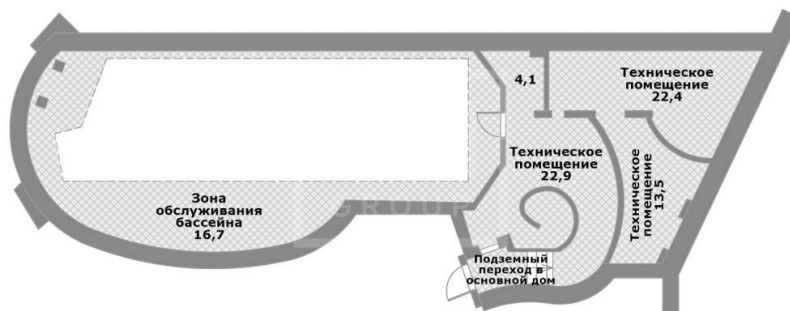

Бассейн цокольный этаж