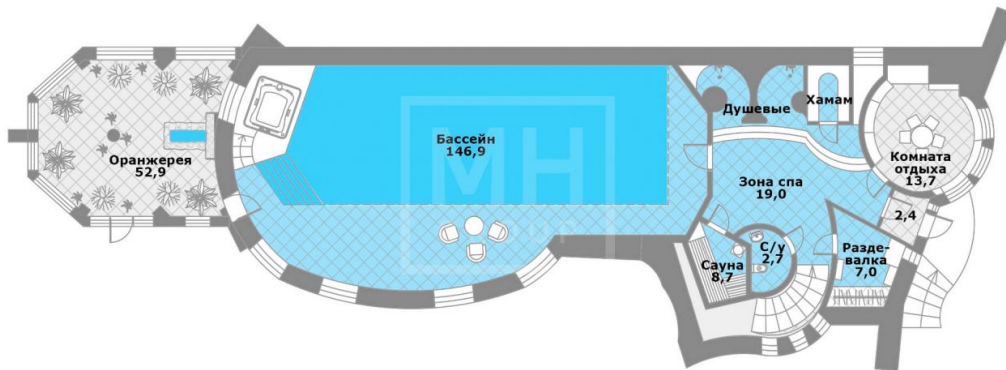

---

комнатой 22 кв.м и гардеробной; 3 спальни, 3 комнаты, рыцарская комната с камином из латуни, комната отдыха с видовым наблюдательным пунктом, винный погреб. Дом персонала 246 кв.м(гараж на 3 авто и 3-х комнатная квартира). Конюшня 114 кв.м. Участок 41 сотка со взрослыми лесными деревьями, прудом, эллингом для хранения плавсредств, находится в тихом уединённом месте для полного релакса! На набережной есть несколько благоустроенный спусков к воде (в том числе - отдельный для лодок и скутеров) и костровище. Все коммуникации, электричество 50 кВт. Рядом расположены коттеджные посёлки: "Серебряные тропы", "Глухово", "Усадьбы Архангельское", "Архангельское-2", "Архангельское", "Ветеран", "Люмьер", "Ильинский квартал", "Михалково", "Ильинка", "Коровино", "Горки-6", "Жуковка-4", "Архангельское УПДП", "Жуковка-XXI", "Ильинское поле"

# Планировки

## Бассейн 1 этаж