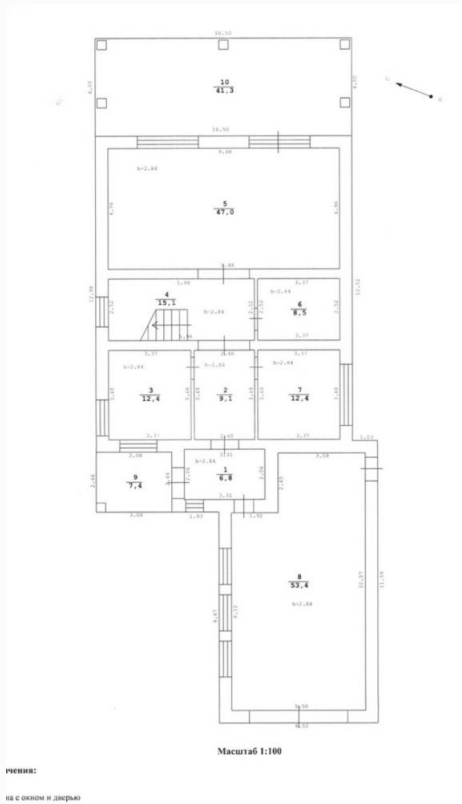

Планировки