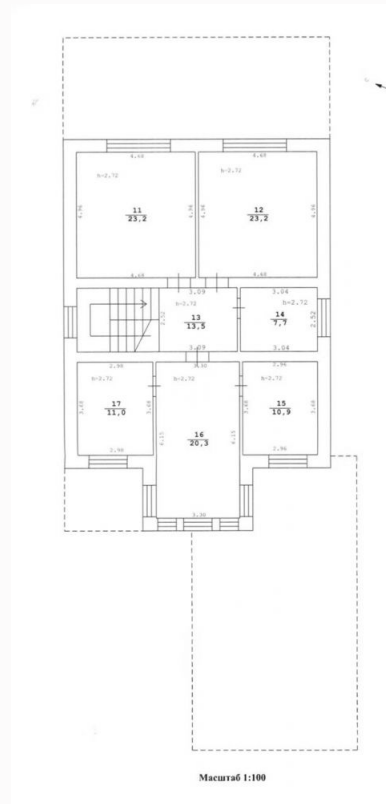

Планировки