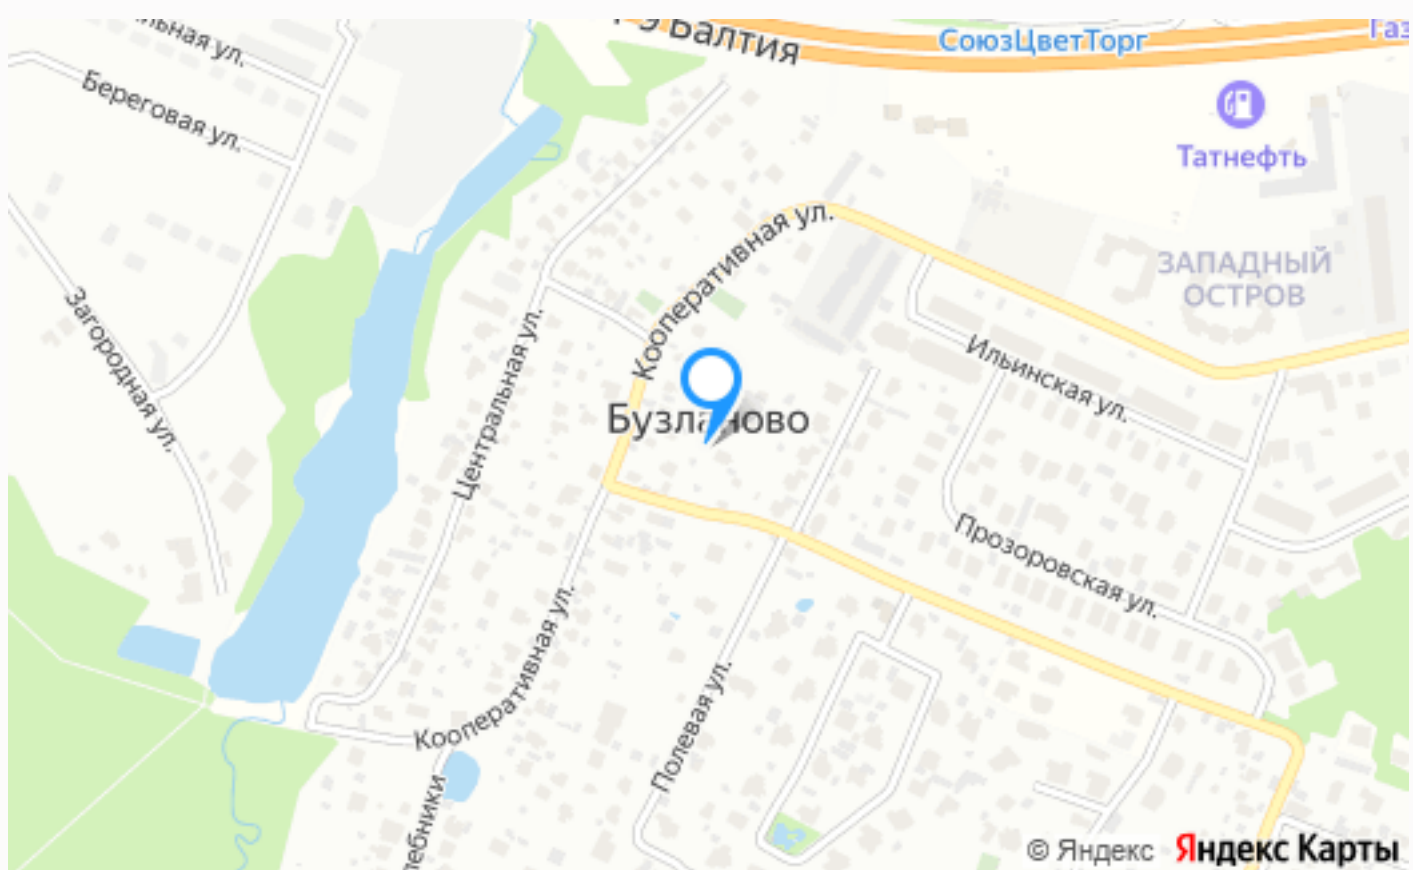

КП БУЗЛАНОВО МИНИ- ПОСЕЛОК НА 11 УЧАСТКОВ

20 сот.

Площадь участка

13 км

Расстояние от МКАД

ID 12392

 Рублёво-Успенское шоссе  20 сот.

 ИЖС

 магистральный  да

 центральное

 центральная

КП БУЗЛАНОВО МИНИ- ПОСЕЛОК НА 11 УЧАСТКОВ

КП БУЗЛАНОВО Всего 15 км или 15 мин. от МКАД по Новорижскому шоссе Охрана на въезде, асфальтированный подъезд к участкам, шикарные виды на лес, минимальная площадь 13.68 сот., максимальная площадь 20 сот. Камерный поселок, наличие всех коммуникаций. Предусмотрена собственная техническая зона для размещения КНС и инвентаря для обслуживания поселка. Вода и канализация поселковые относящиеся к КП Рубин – Эстейт ,Магистральный газ (Мособлгаз), Электричество Россетти (Мо), Оптоволоконный кабель «Билайн»,Оплата коммунальных ресурсов напрямую поставщикам по прямым договорам,Ливневая канализация. Рядом обширная бытовая инфраструктура за счет строящегося многоэтажного кластера Развитие транспортной сети метрополитена в 2029г. открытие станции Ильинская с ТПУ Альтернативный выезд на Ильинское шоссе Редкое предложение в этой локации.

Расположение

Бузланово,

О месте

13 км от
МКАД

Школы
и гимназии

Охрана

ЭТОТ УЧАСТОК ЖДЕТ ИМЕННО ВАС!

КП БУЗЛАНОВО МИНИ- ПОСЕЛОК НА 11
УЧАСТКОВ

20 сот.

Площадь участка

13 км

Расстояние от МКАД

ID 12392