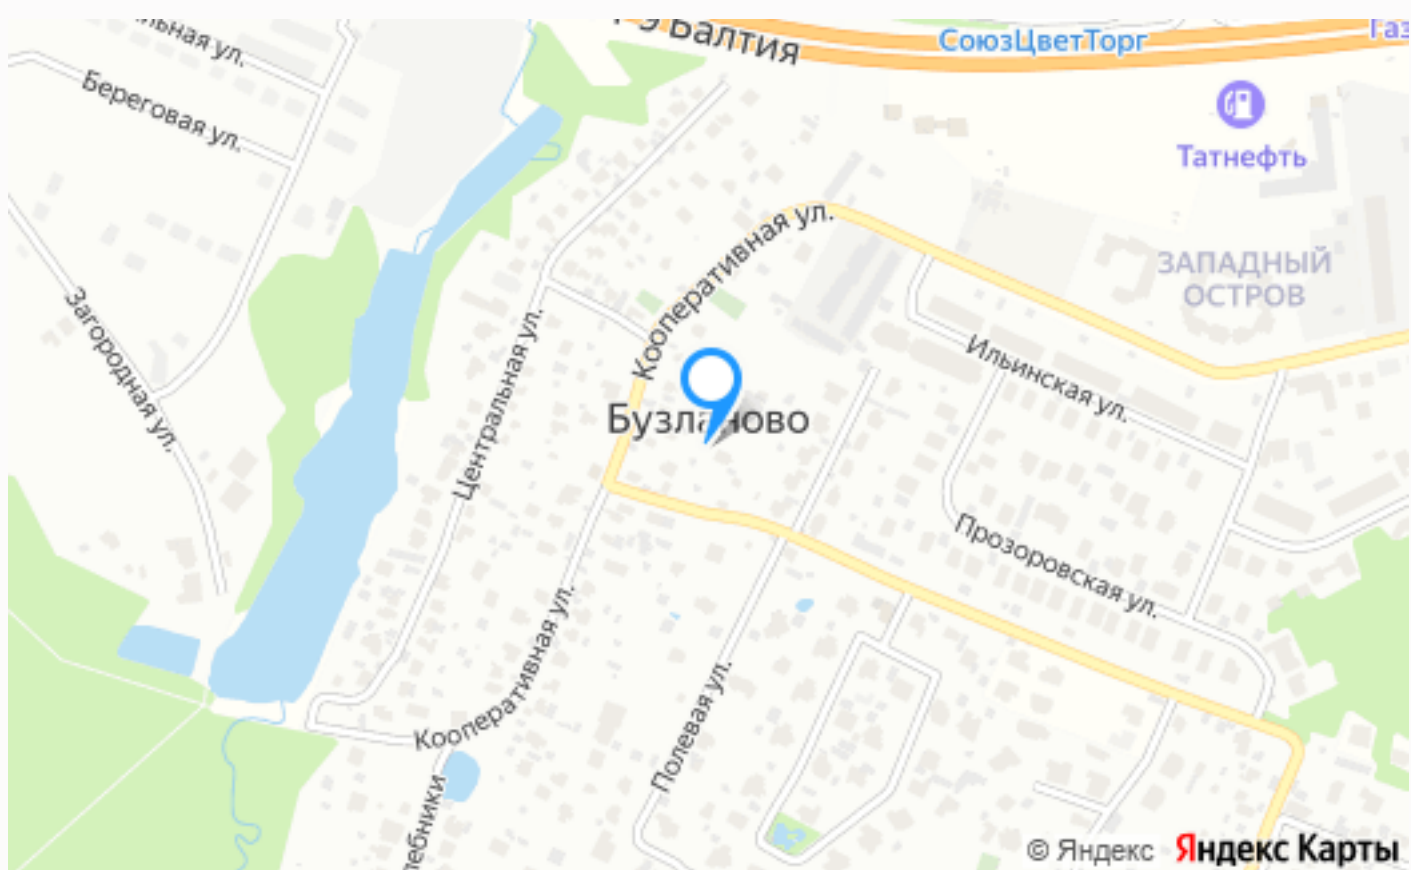

## КП БУЗЛАНОВО МИНИ- ПОСЕЛОК НА 11 УЧАСТКОВ

**13.68 сот.**

Площадь участка

**13 км**

Расстояние от МКАД

ID 12393

 Рублёво-Успенское  13.68 сот.  
шоссе

 ИЖС

 магистральный  да

 центральное

 центральная

---

## КП БУЗЛАНОВО МИНИ- ПОСЕЛОК НА 11 УЧАСТКОВ

Участки в КП БУЗЛАНОВО Всего 15 км или 15 мин. от МКАД по Новорижскому шоссе Охрана на въезде, асфальтированный подъезд к участкам, шикарные виды на лес, минимальная площадь 13.68 сот., максимальная площадь 20 сот. Камерный поселок, наличие всех коммуникаций. Предусмотрена собственная техническая зона для размещения КНС и инвентаря для обслуживания поселка. Вода и канализация поселковые относящиеся к КП Рубин – Эстейт ,Магистральный газ (Мособлгаз), Электричество Россетти (Мо), Оптоволоконный кабель «Билайн», Оплата коммунальных ресурсов напрямую поставщикам по прямым договорам, Ливневая канализация . Рядом обширная бытовая инфраструктура за счет строящегося многоэтажного кластера Развитие транспортной сети метрополитена в 2029г. открытие станции Ильинская с ТПУ Альтернативный выезд на Ильинское шоссе Уникальное предложение в этой локации!

## Расположение

Бузланово,

---