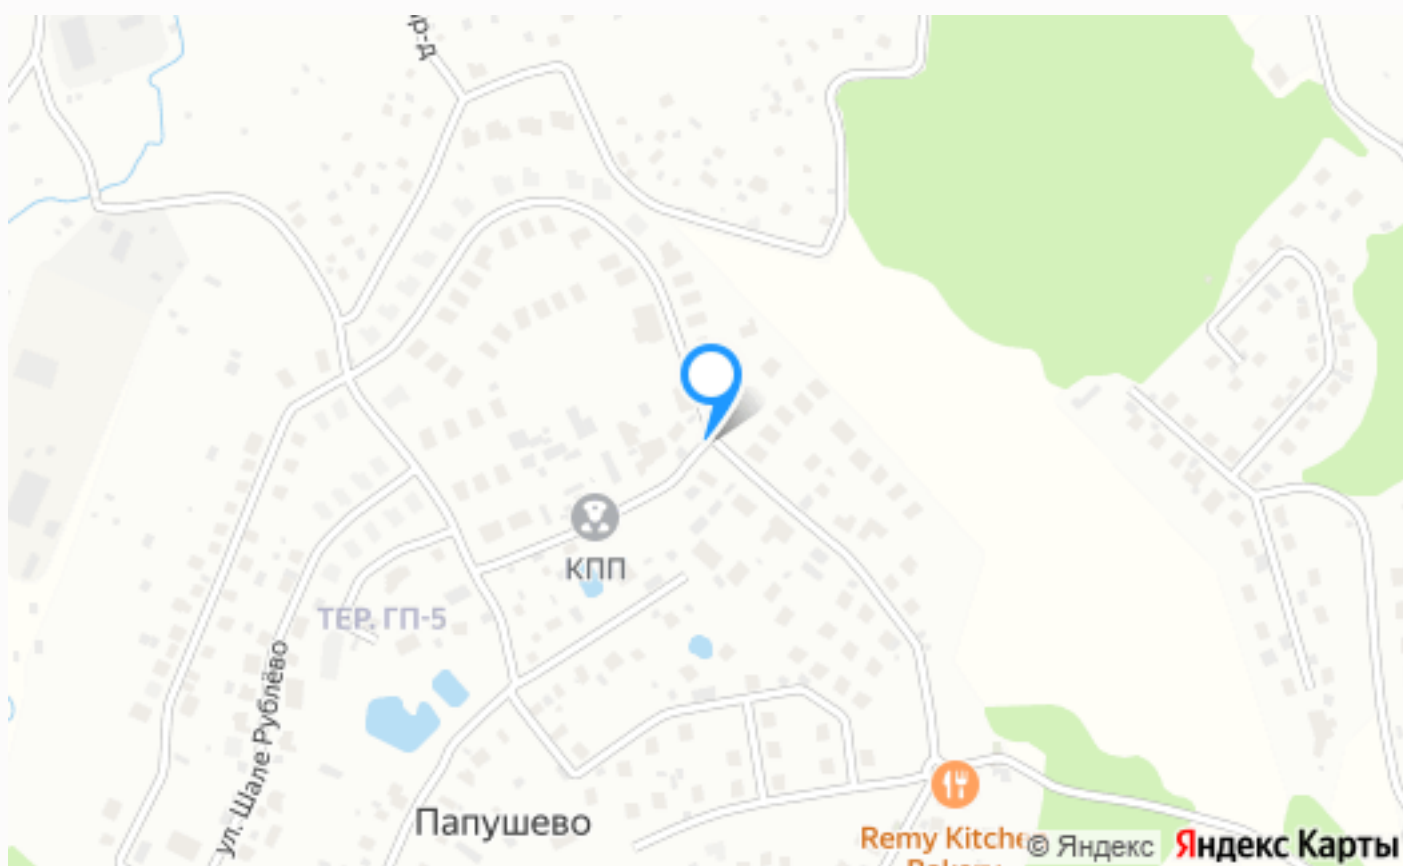

Расположение

Папушево,

Папушево парк

Папушево парк – это клубный поселок премиум-класса, расположенный в 23 км от Москвы и всего в 35 минутах от Москва-Сити по Рублево-Успенскому шоссе. Поселок обладает развитой и разнообразной инфраструктурой. Общая территория поселка занимает около 180 гектар, на которой расположились 165 домовладений. Значительная часть поселка отведена под объекты инфраструктуры, среди которых - ландшафтный парк с живописными прогулочными маршрутами и кинотеатром под открытым небом, детский сад, оператором которого станет Международная Академия La Berezka, которая объединяет в себе

24 км

Расстояние от МКАД

ID 12422