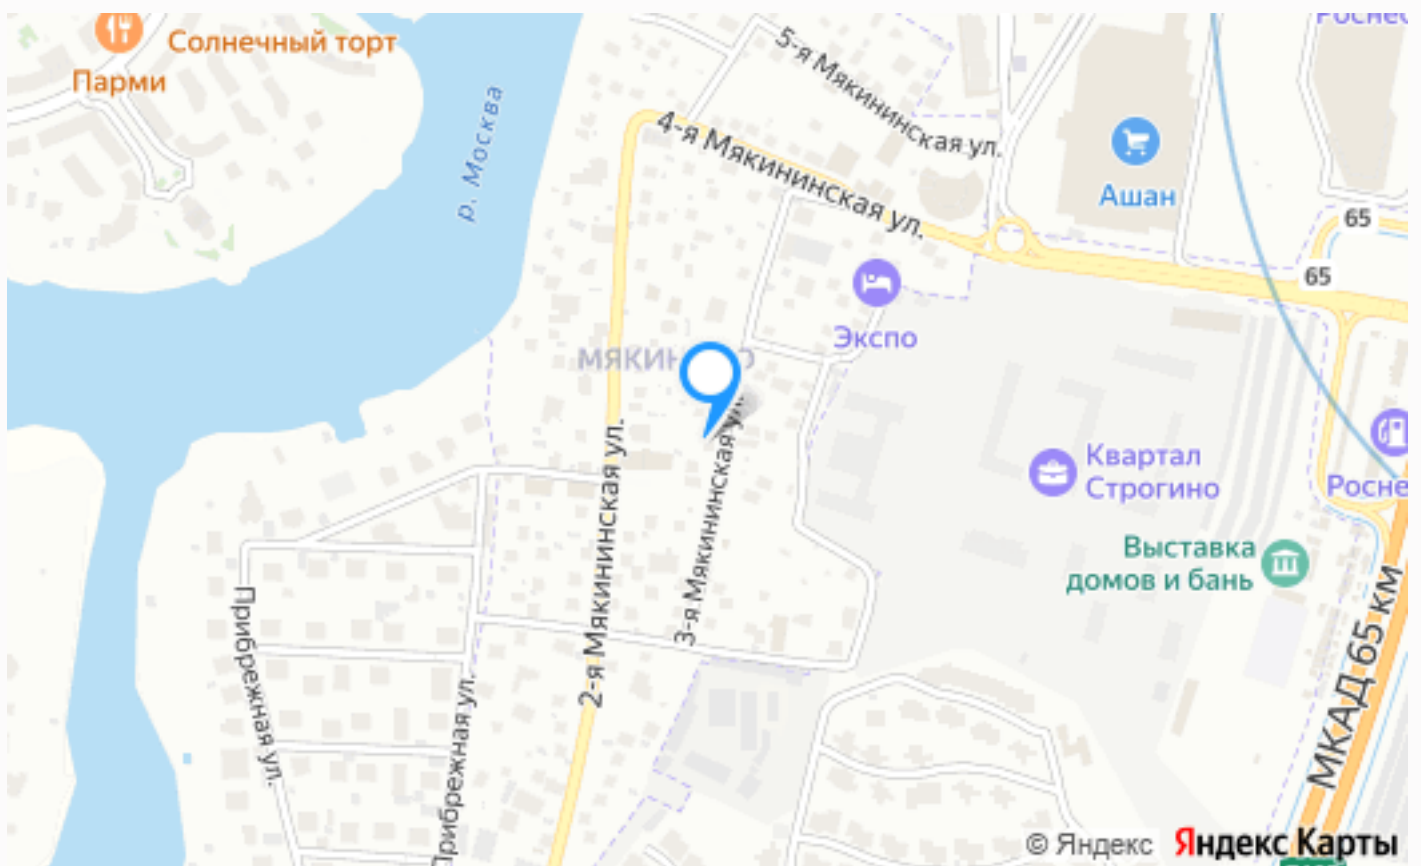

Внешняя инфраструктура

Резиденция расположилась на 1-ом километре Новорижского шоссе, вблизи бухты «Живописная», в коттеджном поселке Резиденции Рублева в ландшафтно-рекреационной зоне Московской области. Коттеджный поселок на 140 резиденций расположен в лесном массиве площадью 20,61 Га. Фасады резиденций с натуральным камнем и ангарской сосной органично вписались в существующий природный ландшафт местности.

Внутренняя инфраструктура

детский сад, теннисный корт, спортивные и детские площадки, футбольное поле и свой собственный парк.

Расположение

Мякинино,

Резиденция Рублево

Резиденция Рублево – это элитный поселок всего в 1 км от Москвы, в Подмосковье на берегу Москва-реки. Этот район богат своей историей, а также природными красотами и разнообразными. Усадьба Рублево – это исторический комплекс 17 века, который находится в двух шагах от Резиденции. Также стоит посетить Рублёвскую церковь – одну из