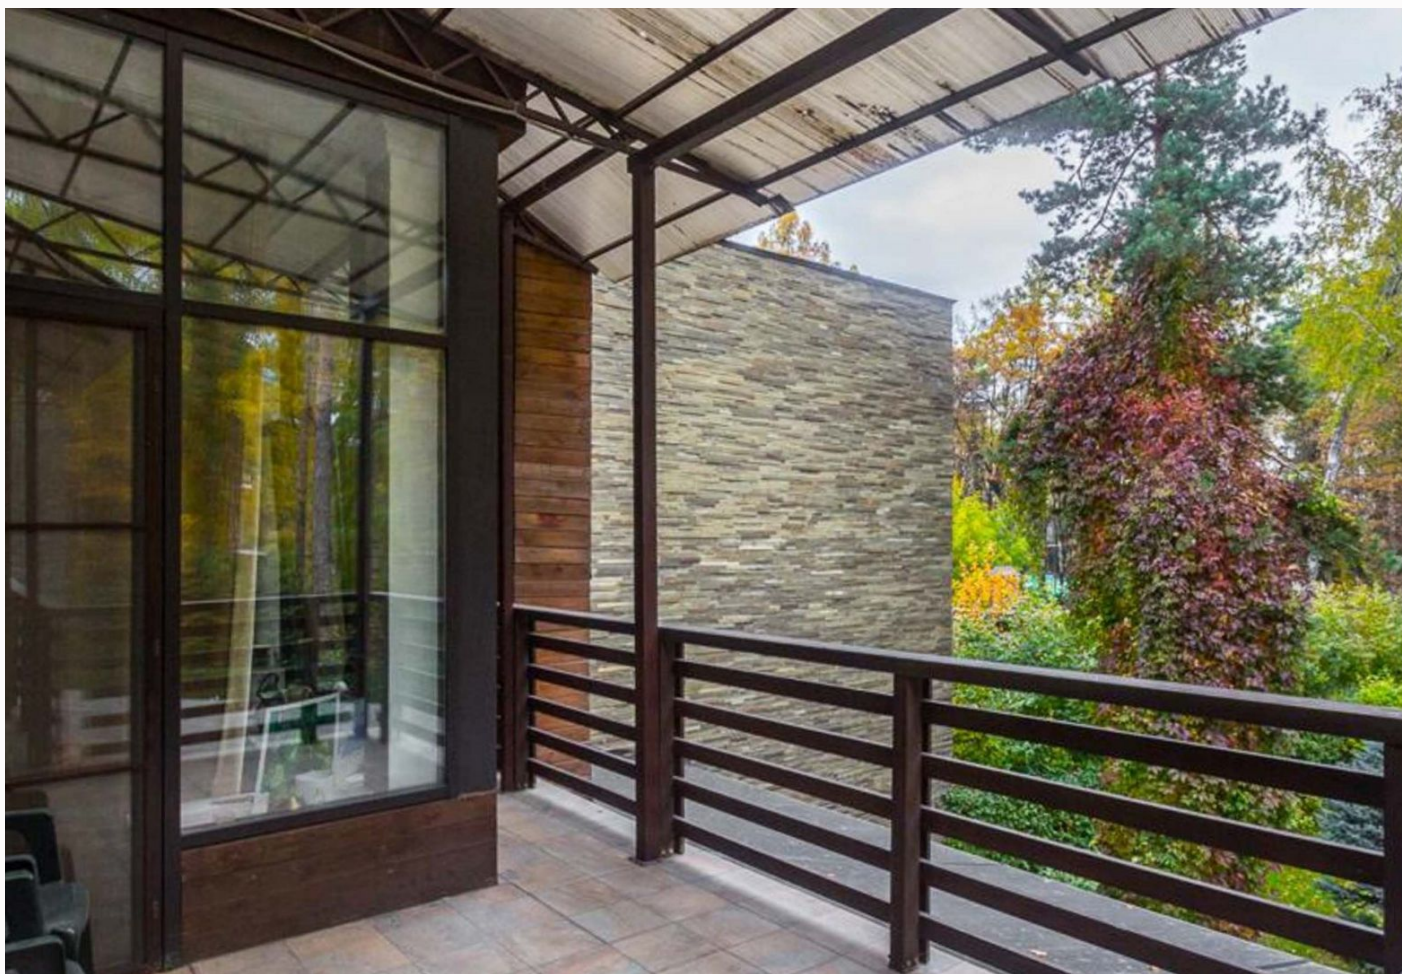

 да

 центральное

 центральная

ID 12451

ПРОДАЖА ДОМ 450 М² НА УЧАСТКЕ 7 СОТ. В РЕЗИДЕНЦИЯ РУБЛЕВО

Резиденция общей площадью 450 кв.м построена в современном стиле в коттеджном поселке Премиум класса. Планировочное решение Резиденции: холл, зона гостиной с столовой и кухней с выходом на террасу патио с выходом на участок и в парк. В доме 4 спальни каждая со своей гардеробной и сан.узлом, (мастер спальня общей площадью 80 кв.м с двумя гардеробными и большим сан.узлом), кабинет, гостевой сан.узел, постирочная, гараж на два машина-места. Дом полностью меблирован, мягкая мебель PROVASI, антикварная мебель, сан.техника DEVON&DEVON и migliori, панорамное остекление высокие потолки. Резиденция оборудована видео-системой. Участок 7 соток, сделан ландшафтный дизайн, декоративный пруд, высажены плодовые деревья, яблоня, черешня, вишня, индивидуальный выход в парк.