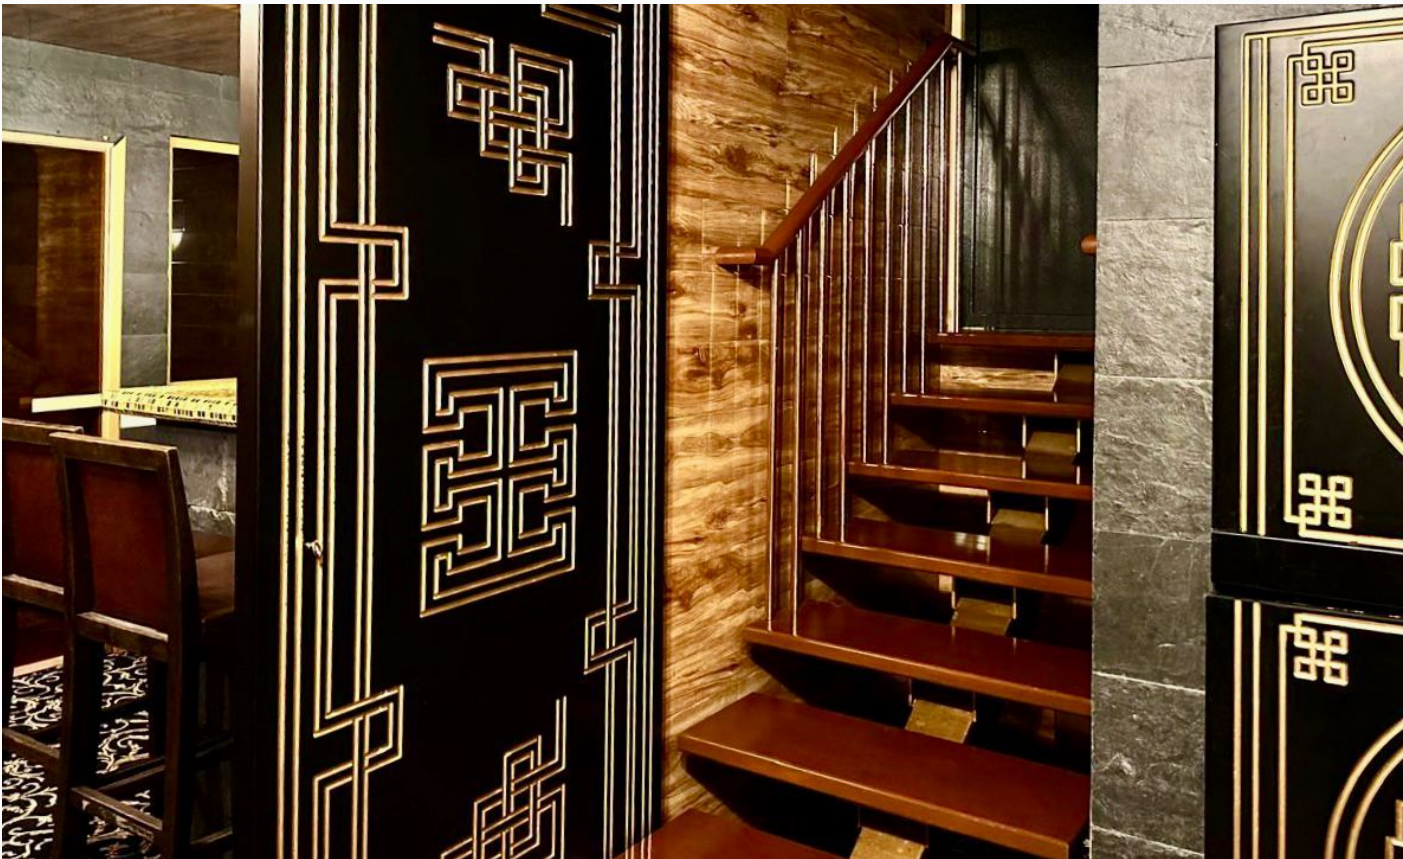

Этаж 1: холл, СПА зона с тремя разными парными и бассейном с морской водой, оборудованный спорт-зал, комната отдыха, котельная 1 уровень: кухня-гостиная с выходом на веранду и в сад, гостевой блок с сан. узлом и гардеробной, переговорная (кальянная) комната

Этаж 2: мастер-спальня с большим сан. узлом и гардеробной, кабинет со вторым светом, три комнаты, гостиная, сан. узел

Дополнительные строения: бассейн, баня, барбекю

Расположение

Поздняково,

О месте

9 км от
МКАД