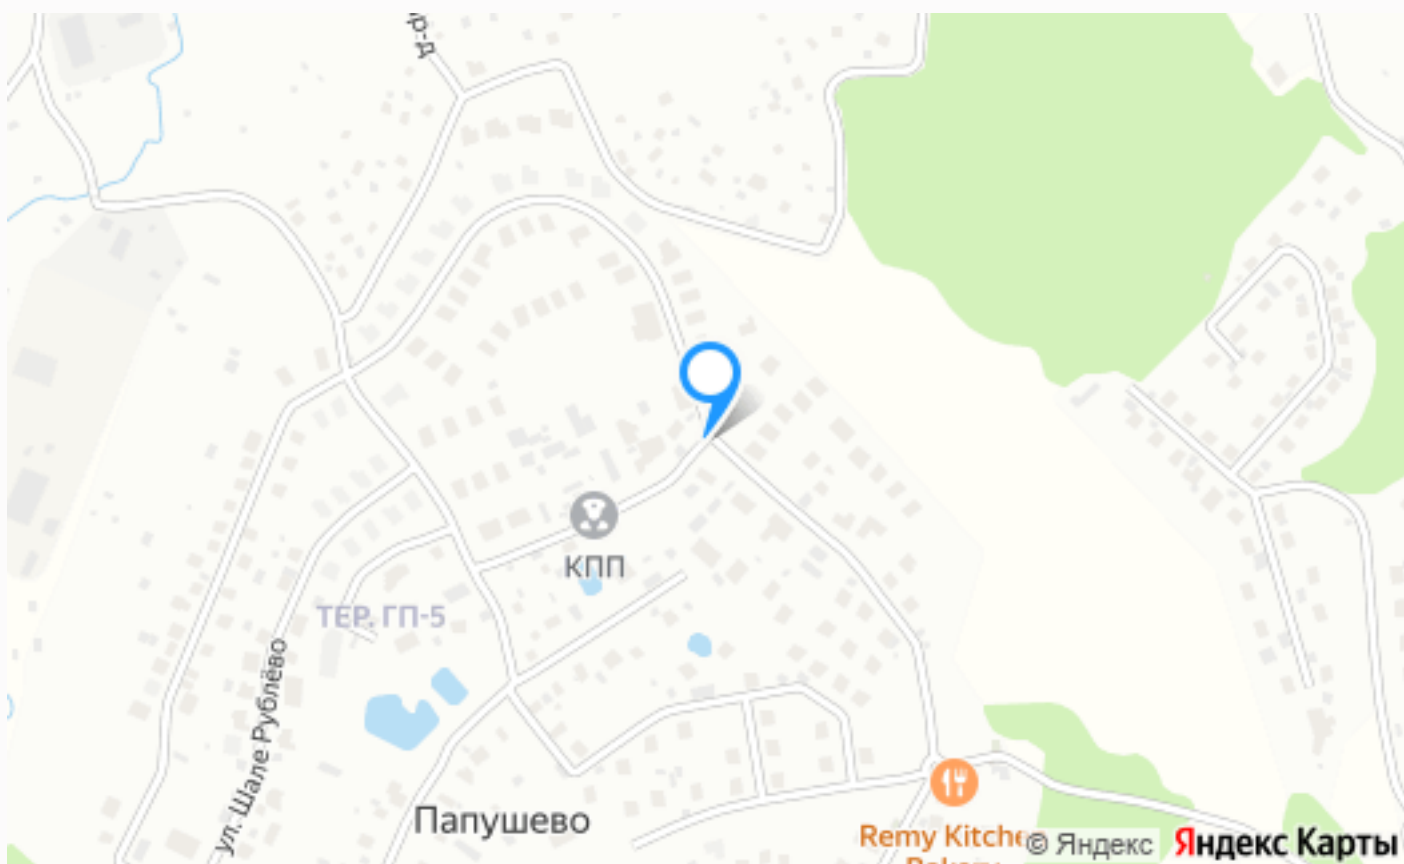

УЧАСТОК 15 СОТОК В КП "ПАПУШЕВО ПАРК"

15 СОТ.

Площадь участка

24 КМ

Расстояние от МКАД

ID 12547

 Рублёво-Успенское  15 сот.
шоссе

 ИЖС

 магистральный  да

 центральное

 центральная

УЧАСТОК 15 СОТОК В КП 'ПАПУШЕВО ПАРК'

Продаётся участок в охраняемом коттеджном поселке "Папушево парк". Участок общей площадью 15 соток, тип участка ИЖС. Есть все центральные коммуникации: электричество, водопровод, газ, канализация. На участке имеется постройка - жилой дом, клееный брус, 300+ кв. м, возможна регистрация и проживание. Все коммуникации заведены в дом. Возможен ремонт под новых жильцов, реконструкция, либо снос и строительство нового дома. Коттеджный посёлок расположен 23 км от Москвы и 35 минут до центра Москвы (удобный выезд на платную трассу, которая обеспечивает дорогу без пробок и светофоров до Москва Сити). Папушево Парк (Papushevo Park) — клубный посёлок премиум класса, созданный для тех, кто ценит безупречный комфорт и уникальность. Уютно расположенный среди живописных ландшафтов, посёлок предлагает эксклюзивные архитектурные решения и инфраструктуру высокого уровня, продуманную до мельчайших деталей. Данный посёлок является уникальным местом с развитой инфраструктурой для комфортной жизни. Здесь есть всё, что нужно для семьи: детский сад, зоны отдыха, спортивные

площадки, кафе, парки, прогулочные аллеи и живописный пруд.

Расположение

Папушево,

Папушево парк

Папушево парк – это клубный поселок премиум-класса, расположенный в 23 км от Москвы и всего в 35 минутах от Москва-Сити по Рублево-Успенскому шоссе. Поселок обладает развитой и разнообразной инфраструктурой. Общая территория поселка занимает около 180 гектар, на которой расположились 165 домовладений. Значительная часть поселка отведена под объекты инфраструктуры, среди которых - ландшафтный парк с живописными прогулочными маршрутами и кинотеатром под открытым небом, детский сад, оператором которого станет Международная Академия La Berezka, которая объединяет в себе