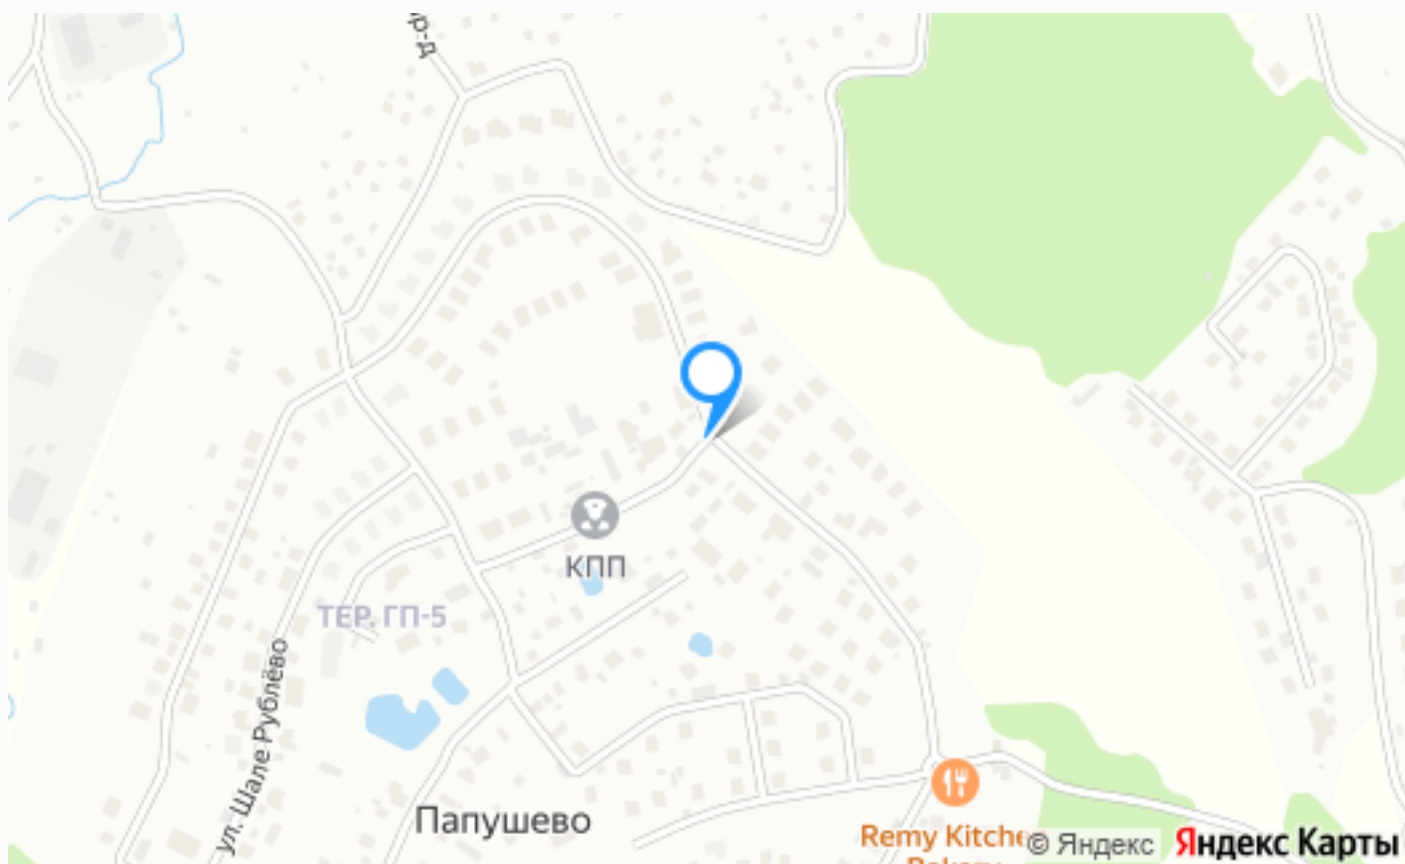

## УЧАСТОК 15 СОТ. В КП "ПАПУШЕВО ПАРК"

**15 СОТ.**

Площадь участка

**24 КМ**

Расстояние от МКАД

ID 12548

 Рублёво-Успенское  15 сот.  
шоссе

 ИЖС

## УЧАСТОК 15 СОТ. В КП 'ПАПУШЕВО ПАРК'

Продаётся участок в охраняемом коттеджном поселке "Папушево парк". Участок прилесной, общей площадью 15 сот., тип участка ИЖС. Есть все центральные коммуникации: электричество, водопровод, газ, канализация. Коттеджный посёлок расположен 23 км от Москвы, и 35 минут до центра Москвы (удобный выезд на платную трассу, которая обеспечивает дорогу без пробок и светофоров до Москва Сити). Папушево Парк (Papushevo Park) — клубный поселок премиум класса, созданный для тех, кто ценит безупречный комфорт и уникальность. Уютно расположенный среди живописных ландшафтов, поселок предлагает эксклюзивные архитектурные решения и инфраструктуру высокого уровня, продуманную до мельчайших деталей. Данный посёлок является уникальным местом с развитой инфраструктурой для комфортной жизни. Здесь есть всё, что нужно для семьи: детский сад, зоны отдыха, спортивные площадки, кафе, парки, прогулочные аллеи и живописный пруд.

## Расположение

Папушево,

---

## Папушево парк

Папушево парк – это клубный поселок премиум-класса, расположенный в 23 км от Москвы и всего в 35 минутах от Москва-Сити по Рублево-Успенскому шоссе. Поселок обладает развитой и разнообразной инфраструктурой. Общая территория поселка занимает около 180 гектар, на которой расположились 165 домовладений. Значительная часть поселка отведена под объекты инфраструктуры, среди которых - ландшафтный парк с живописными прогулочными маршрутами и кинотеатром под открытым небом, детский сад, оператором которого станет Международная Академия La Berezka, которая объединяет в себе