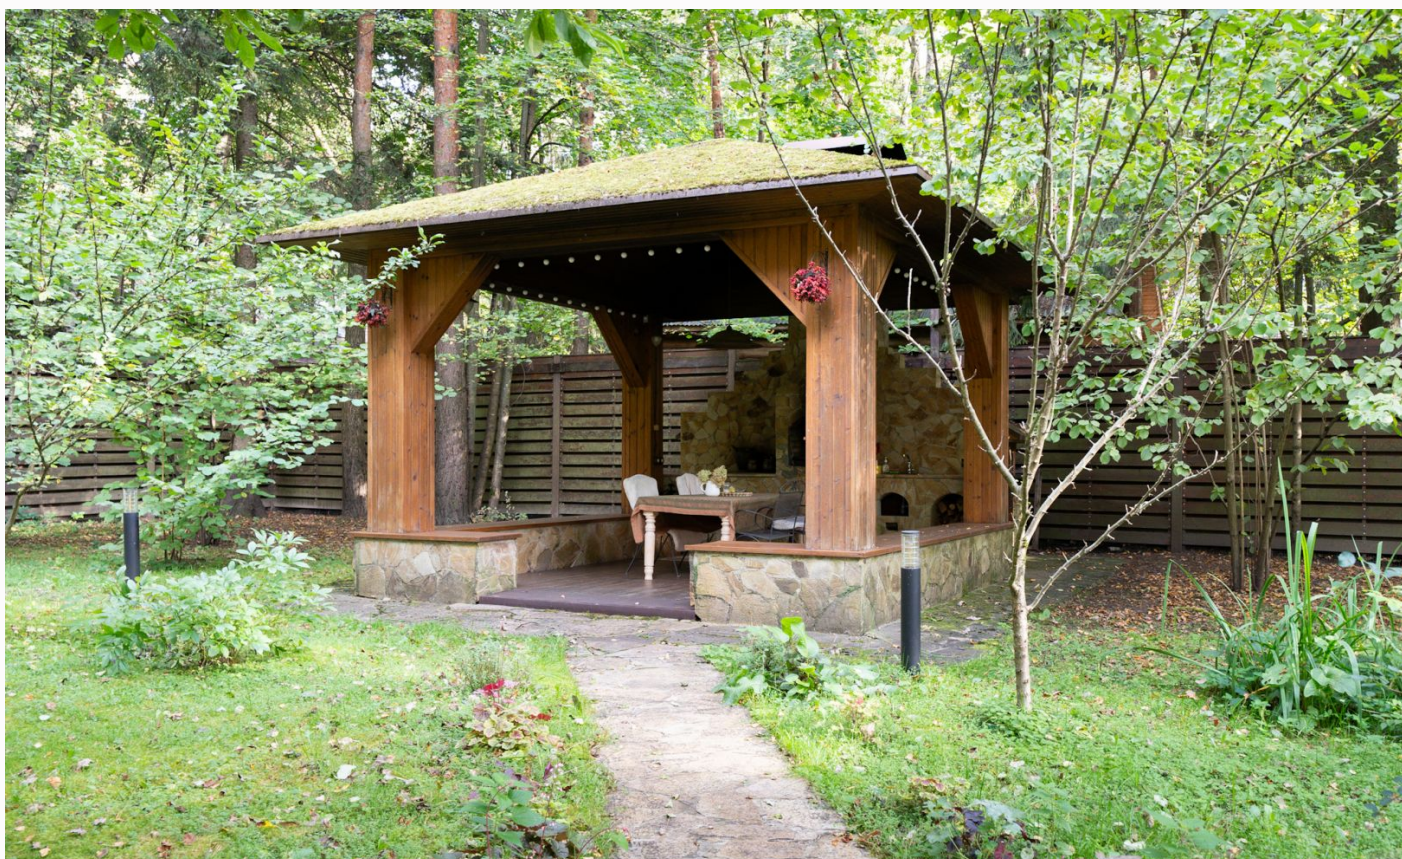

ПРОДАЖА ДОМ 410 М² НА УЧАСТКЕ 24 СОТ. В АКАДЕМИЧЕСКИЕ ДАЧИ (НОВОДАРЬИНО-РАН)

К продаже предлагается деревянный дом в охраняемом поселке Новодарьино РАН. На участке много сосен, имеются гараж с комнатой для персонала, хоз блок, крытая мангальная зона. Есть вся необходимая мебель и техника.