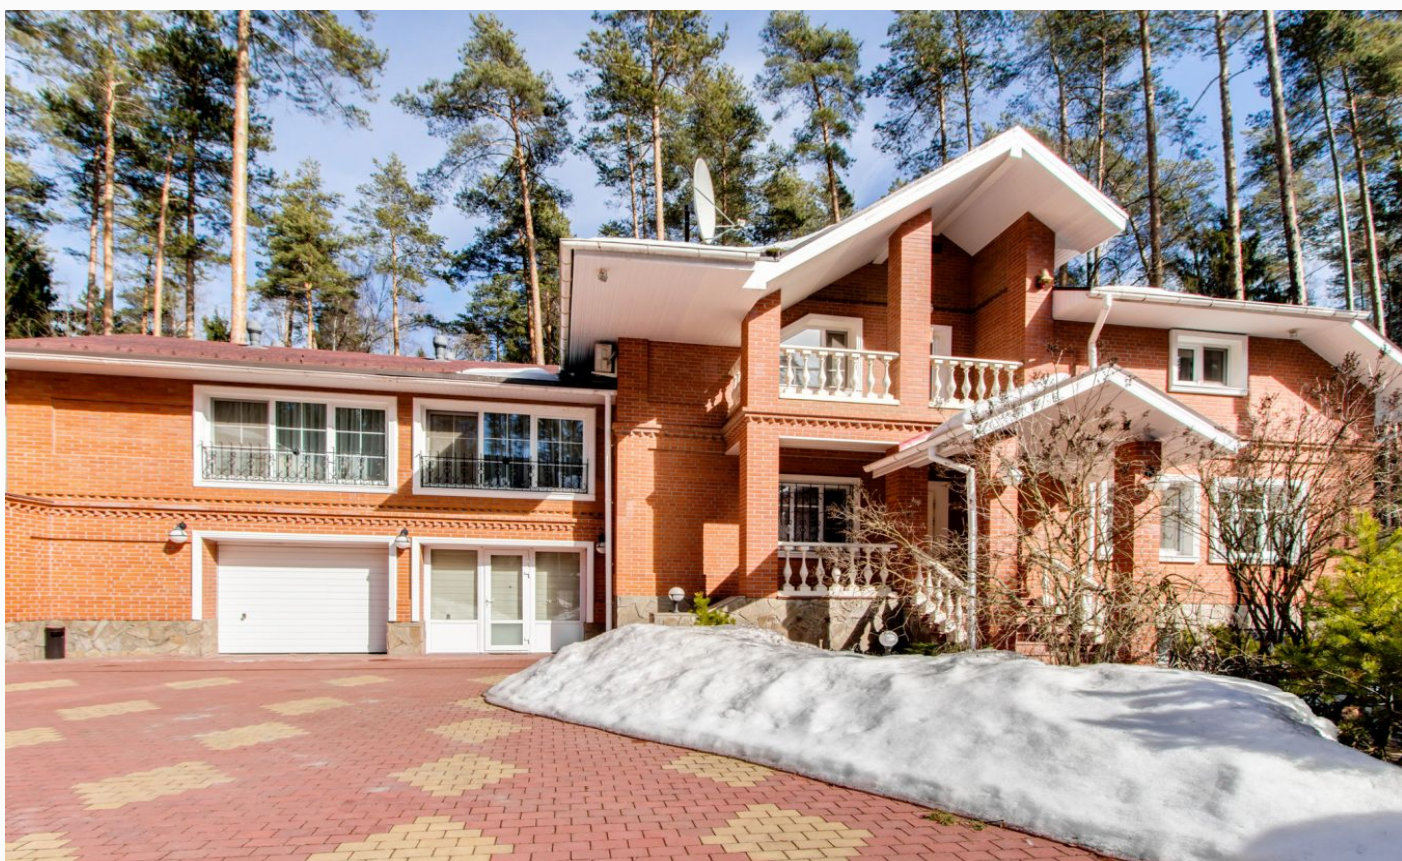

ПРЕКРАСНЫЙ ЛЕСНОЙ УЧАСТОК В ПОСЕЛКЕ НОВАЯ ДЕРЕВНЯ

50 сот.

Площадь участка

18 км

Расстояние от МКАД

ID 12591

 1-ое Успенское шоссе

 50 сот.

 ИЖС

 магистральный

 да

 центральное

 центральная

ПРЕКРАСНЫЙ ЛЕСНОЙ УЧАСТОК В ПОСЕЛКЕ НОВАЯ ДЕРЕВНЯ

Прекрасный лесной участок с вековыми соснами в ПЖСК Новая деревня на Рублево-Успенском шоссе. Все центральные коммуникации. 2 строения под ремонт, снос или реконструкцию. Участок правильной формы. Все соседи построены. Моментальный выезд на платную трассу.

Расположение

Юдино,

ПЖСК Новая деревня

До коттеджного поселка с необычным названием "Новая деревня" можно очень просто добраться по Можайскому или же Рублево-Успенскому шоссе. Данный комплекс совершенно удачно расположился всего в 15 километрах от Московской кольцевой дороги и занял по-настоящему красивое место рядом с поселком Юдино. Мало кому известная деревня стала

отличным местом для постройки нового коттеджного поселка благодаря своему уникальному расположению. Буквально бескрайние поля, сосны, подпирающие небо, а также живописный лес - все это создает невероятно удачный русский ландшафт, который можно встретить только в таких местах. Больше двадцати участков размером до 22 соток, часть из которых покрыта сосновым бором, могут стать удачным выбором для места жительства вас и вашей семьи. Хорошая архитектура, удачно вписанные в местность строения, а также хорошая транспортная доступность и подъезды к домам. Помимо этого в поселке есть все для комфортной жизни: действует своя система центральной коммуникации, имеется канализация, в дома проведен газ, телефон и широкополосный интернет. Что же касается охраны территории, то тут все на должном уровне. Есть не только система видеонаблюдения, но и круглосуточная охрана. Совсем рядом с поселком расположился реабилитационный центр Минздрава РФ, а также