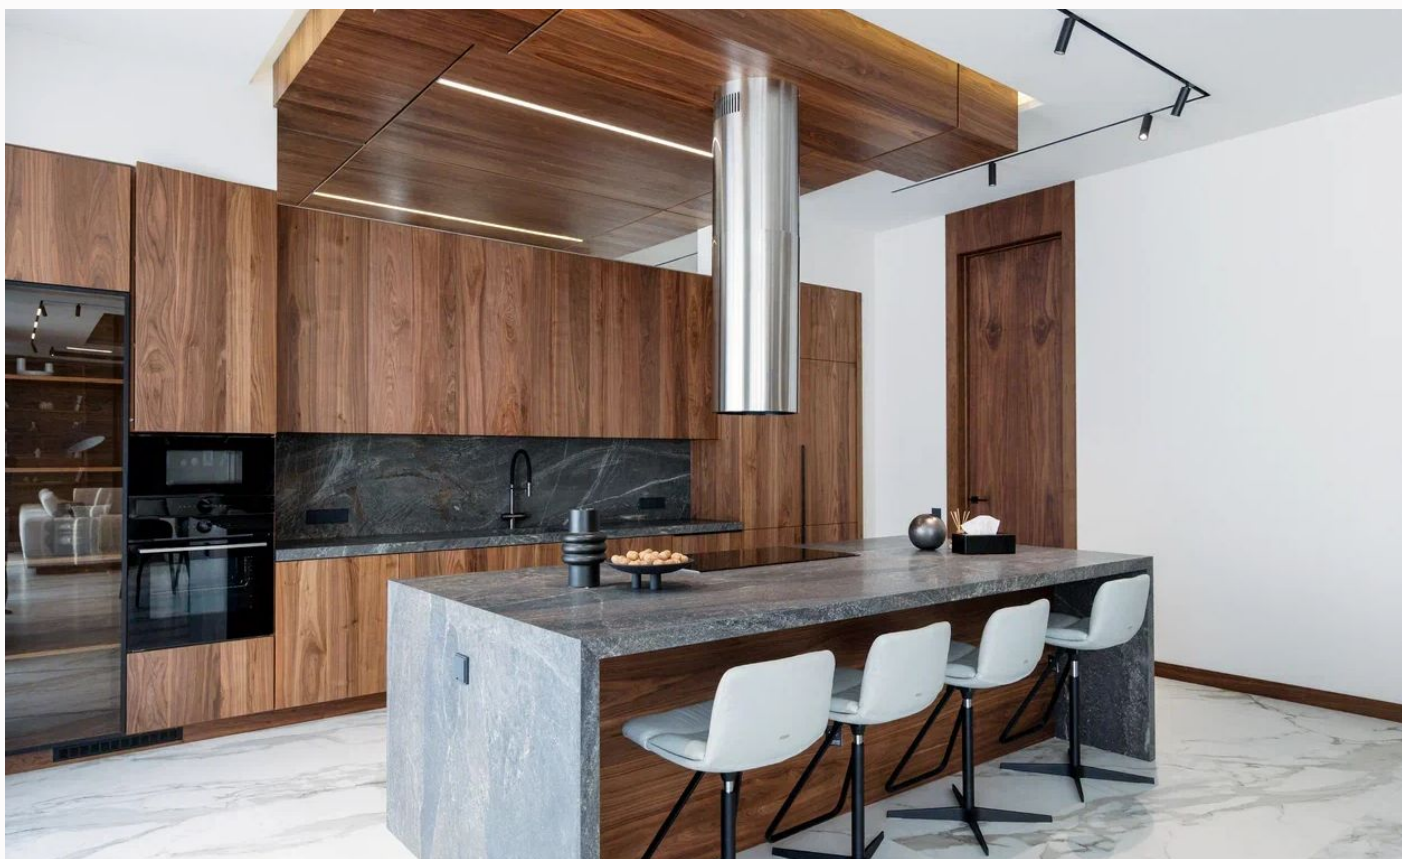

Новорижское шоссе 523 м²

11 сот.

садоводство или
огородничество

2

под ключ

5

5 санузлов

магистральный

да

центральное

центральная