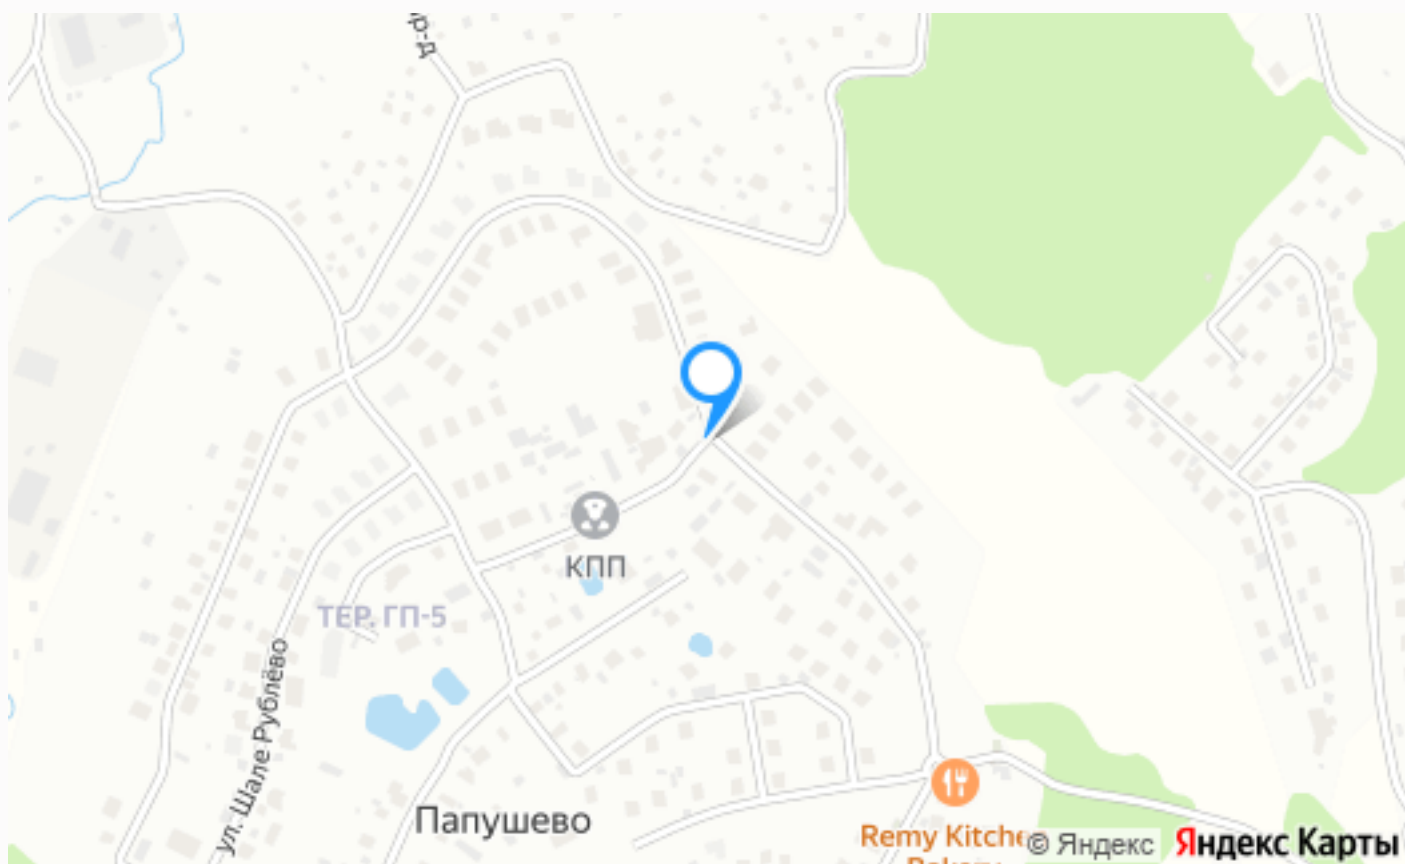

Расположение

Папушево,

Папушево парк

Папушево парк – это клубный поселок премиум-класса, расположенный в 23 км от Москвы и всего в 35 минутах от Москва-Сити по Рублево-Успенскому шоссе. Поселок обладает развитой и разнообразной инфраструктурой. Общая территория поселка занимает около 180 гектар, на которой расположились 165 домовладений. Значительная часть поселка отведена под объекты инфраструктуры, среди которых - ландшафтный парк с живописными прогулочными маршрутами и кинотеатром под открытым небом, детский сад, оператором которого станет Международная Академия La Berezka, которая объединяет в себе