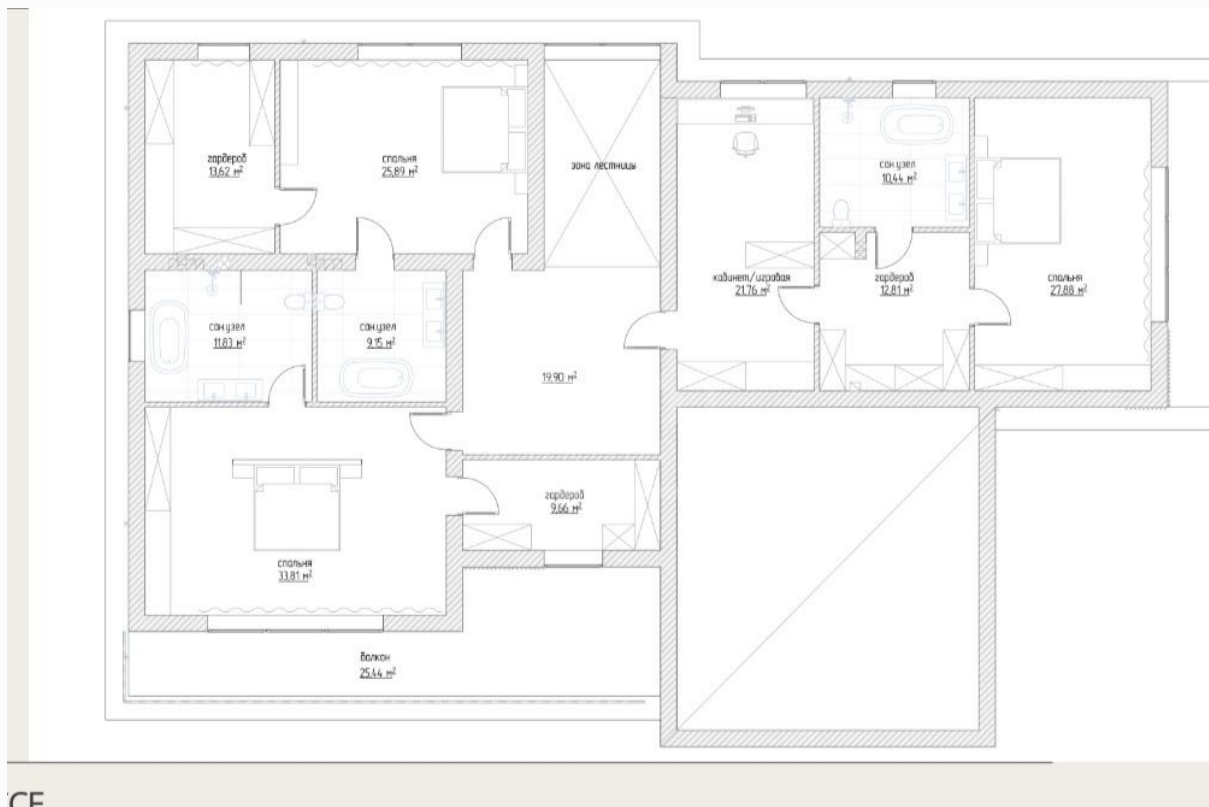

Планировки