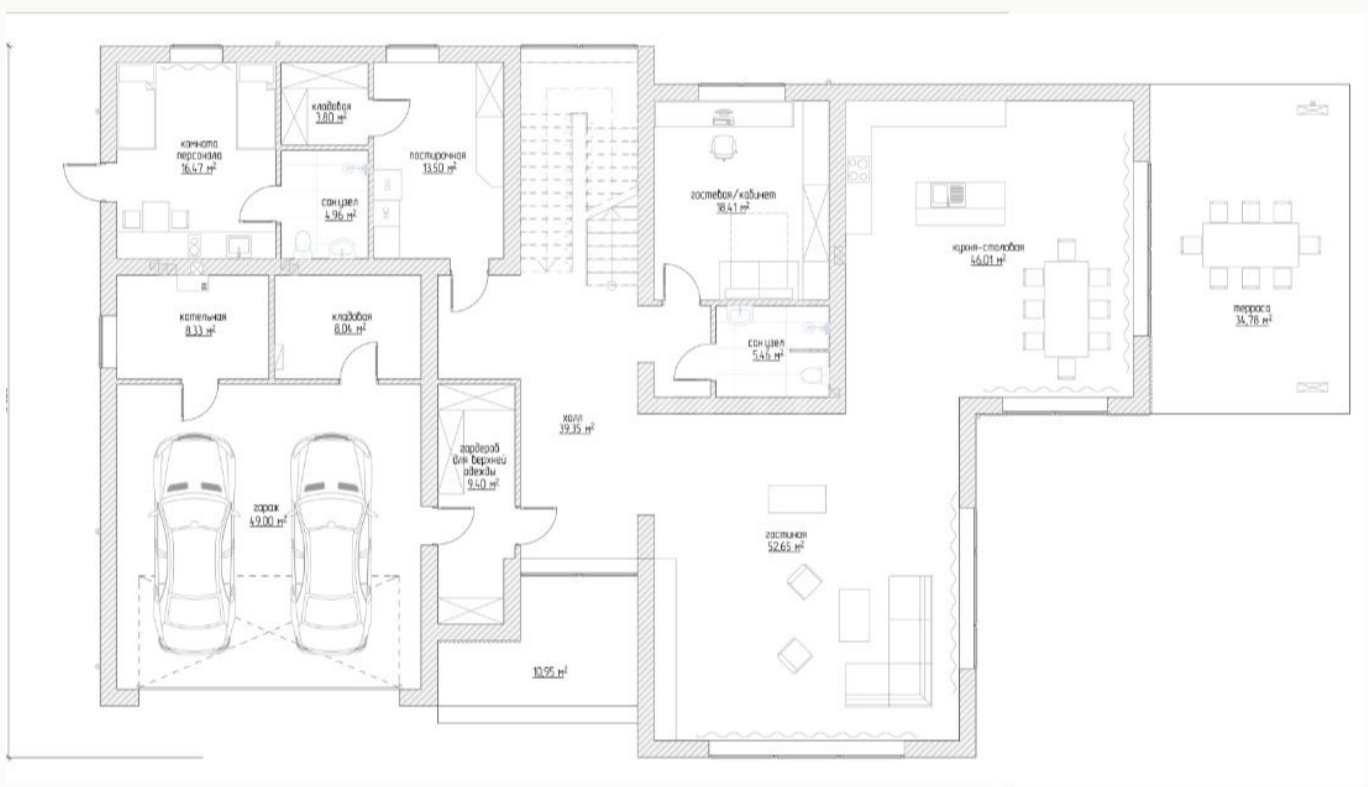

Планировки