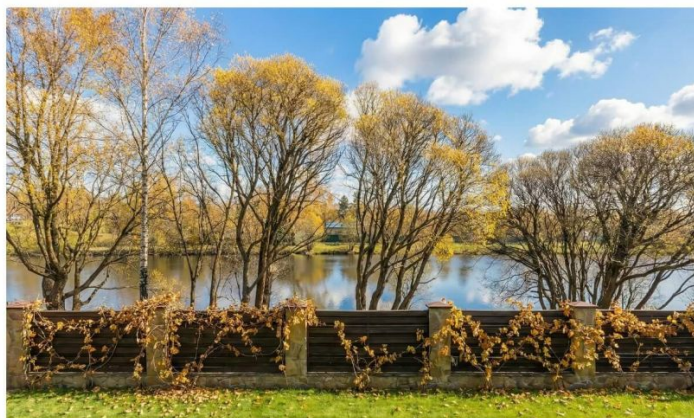

## УЧАСТОК НА БЕРЕГУ ОЗЕРА У ЛЕСА

**10 сот.**

Площадь участка

**9 км**

Расстояние от МКАД

ID 12669

 Рублёво-Успенское  10 сот.  
шоссе

 ИЖС

## УЧАСТОК НА БЕРЕГУ ОЗЕРА У ЛЕСА

Ровный участок прямоугольной формы 10 соток на берегу озера с живописным видом на гладь воды и собственным выходом к прогулочной зоне. Расположен в камерном поселке "Усадьба Подушкинского лесопарка" в 11 км от МКАД по Рублево-Успенскому шоссе. Есть проект дома в классическом стиле площадью 361 кв.м, залит фундамент под первый этаж 183 кв.м (без учета террас 92 кв.м). Планировка дома по проекту предусматривает 3 просторные спальни (каждая - со своей ванной и гардеробной), кухню-столовую, двухзонную гостиную с камином и выходом на террасу, прихожую с гардеробной гостевой с/у, постирочную, котельную.

## Усадьба Подушкинского лесопарка

Коттеджный поселок "Усадьба Подушкинского лесопарка" находится в 7 км от МКАД, в экологически чистом и живописном районе Подмосковья. Поселок идеально сочетает близость к Москве и уединение в лесной зоне, обеспечивая комфорт и спокойствие для своих жителей. На территории коттеджного поселка есть собственное природное озеро, а из поселка есть выход в парк отдыха им. Лазутиной, площадь которого составляет более 100 гектар. Добраться сюда из центра Москвы можно по скоростной платной дороге – время в пути от Москва-сити составит не более 15 минут. "Усадьба Подушкинского лесопарка" —

---

это идеальный выбор для тех, кто ищет гармонию с природой и комфортную жизнь в экологически чистом районе Подмосковья, не отказываясь от удобства и близости к столице.

---