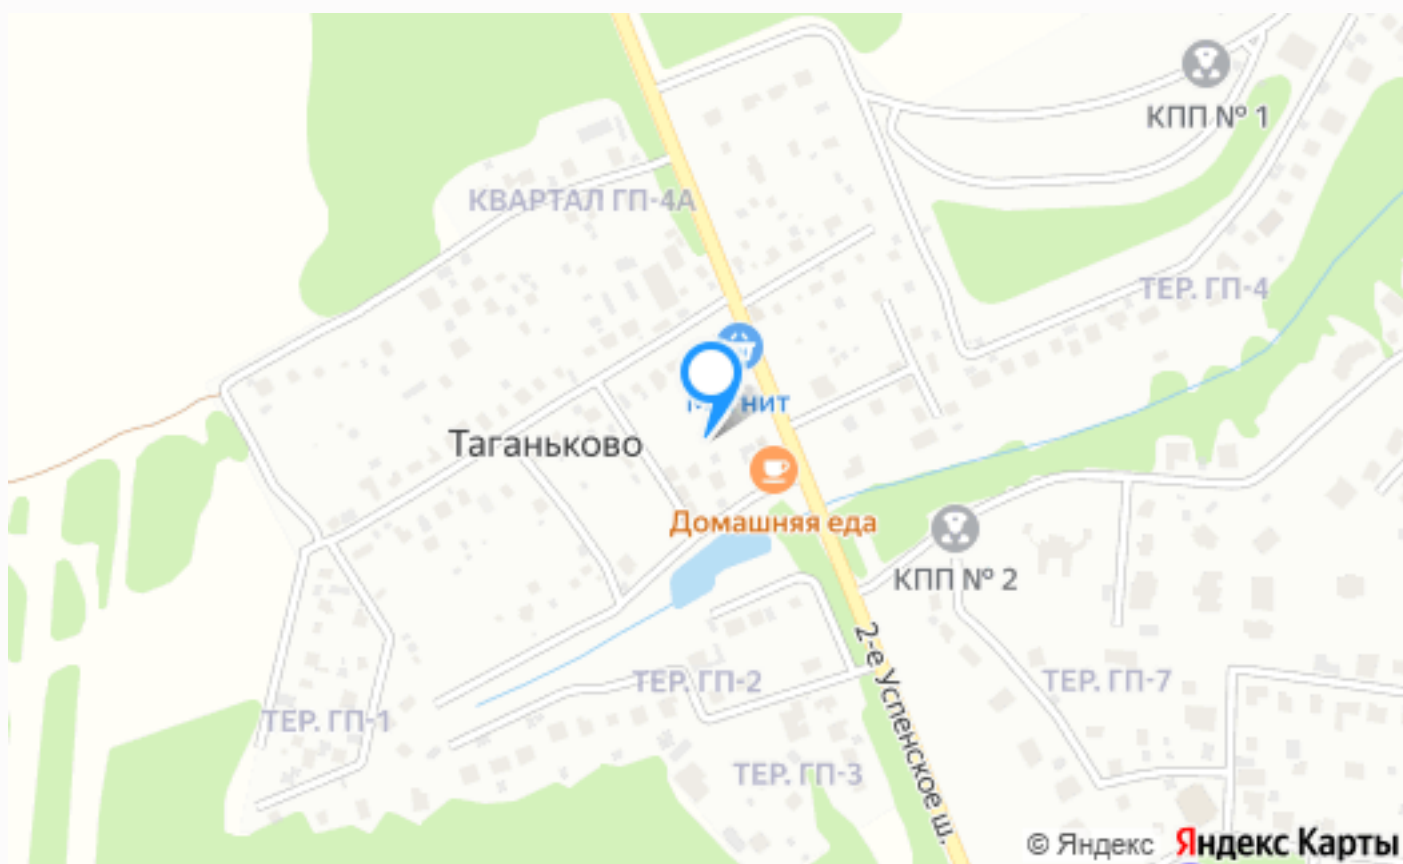

УЧАСТОК 40 СОТ.

40 СОТ.

Площадь участка

24 КМ

Расстояние от МКАД

ID 12727

 Рублёво-Успенское  40 сот.
шоссе

 ИЖС

 магистральный  да

 центральное

 центральная

УЧАСТОК 40 СОТ.

Лесной участок 40 соток правильной формы со своим заездом. Подходит для: усадьбы, загородного проживания, коттеджного проекта или инвестиции.

Расположение

Таганьково,

Таганьково

"Таганьково" - это небольшая деревня, расположенная вдали от городской суеты в очень престижном направлении, всего в 24 км от Москвы по Рублево-Успенскому шоссе. Поселок отличается большим разнообразием стилей и уровня достатка жителей, здесь можно найти как роскошные особняки в коттеджных поселках, так и дачные домики 90х годов постройки. Несмотря на отсутствие единого стиля постройки, поселок обладает всеми современными коммуникациями и системами безопасности. В "Таганьково" представлено различное жилье - коттеджи, таунхаусы и дома, выполненные в разных стилях. В поселке есть необходимая