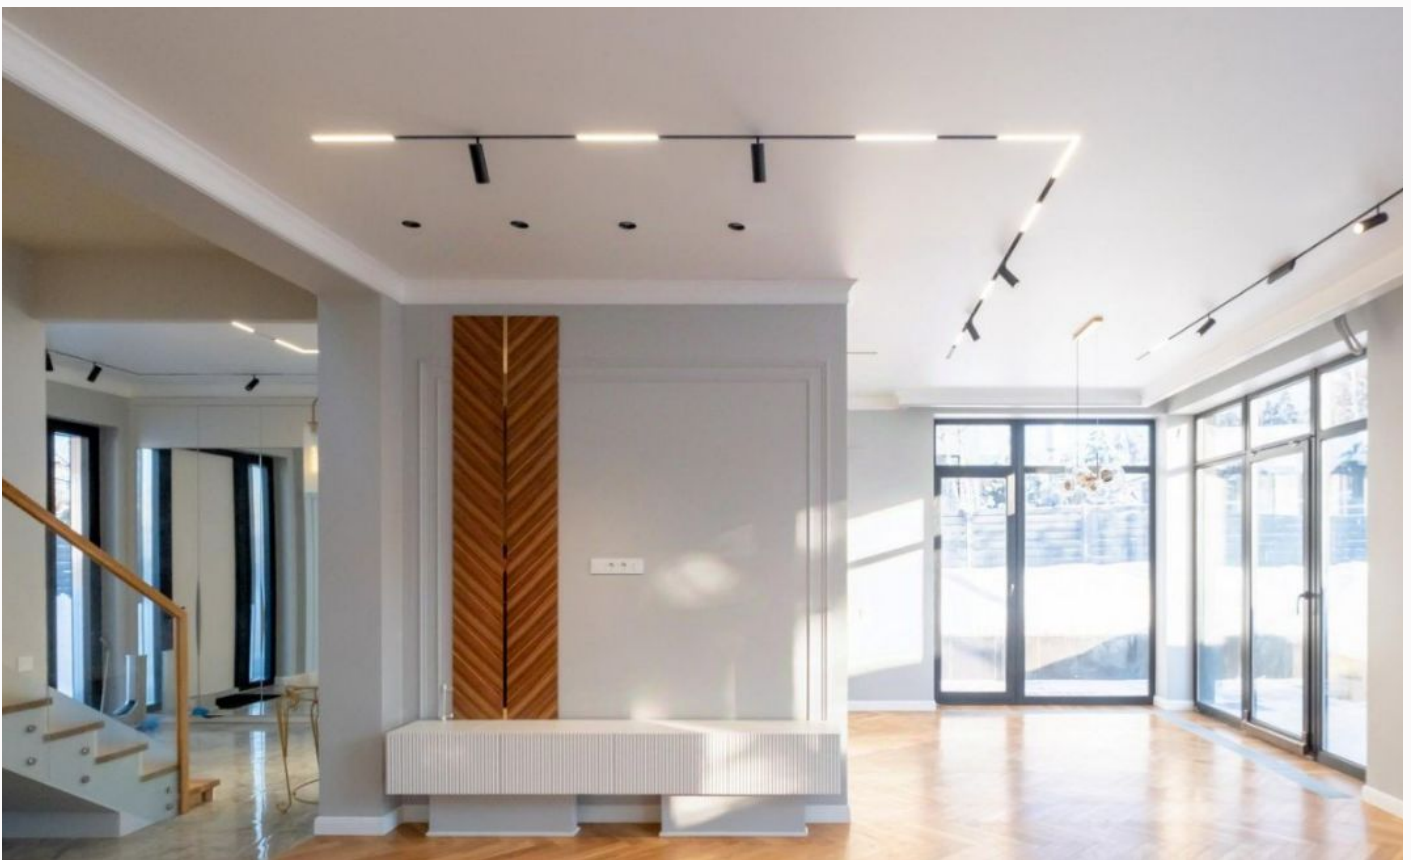

СОВРЕМЕННЫЙ ДОМ В СНТ ЗОЛОТОЙ РАНЕТ

Новый современный дом в поселке Золотой Ранет на Ильинском шоссе. В доме функциональная планировка - 4 спальни, одна из которых на 1-м этаже. Просторная гостиная с выходом на террасу. Высокие потолки и большая площадь остекления. Выполнен качественный ремонт. На участке правильной формы кроме основного дома расположена беседка для зоны барбекю.