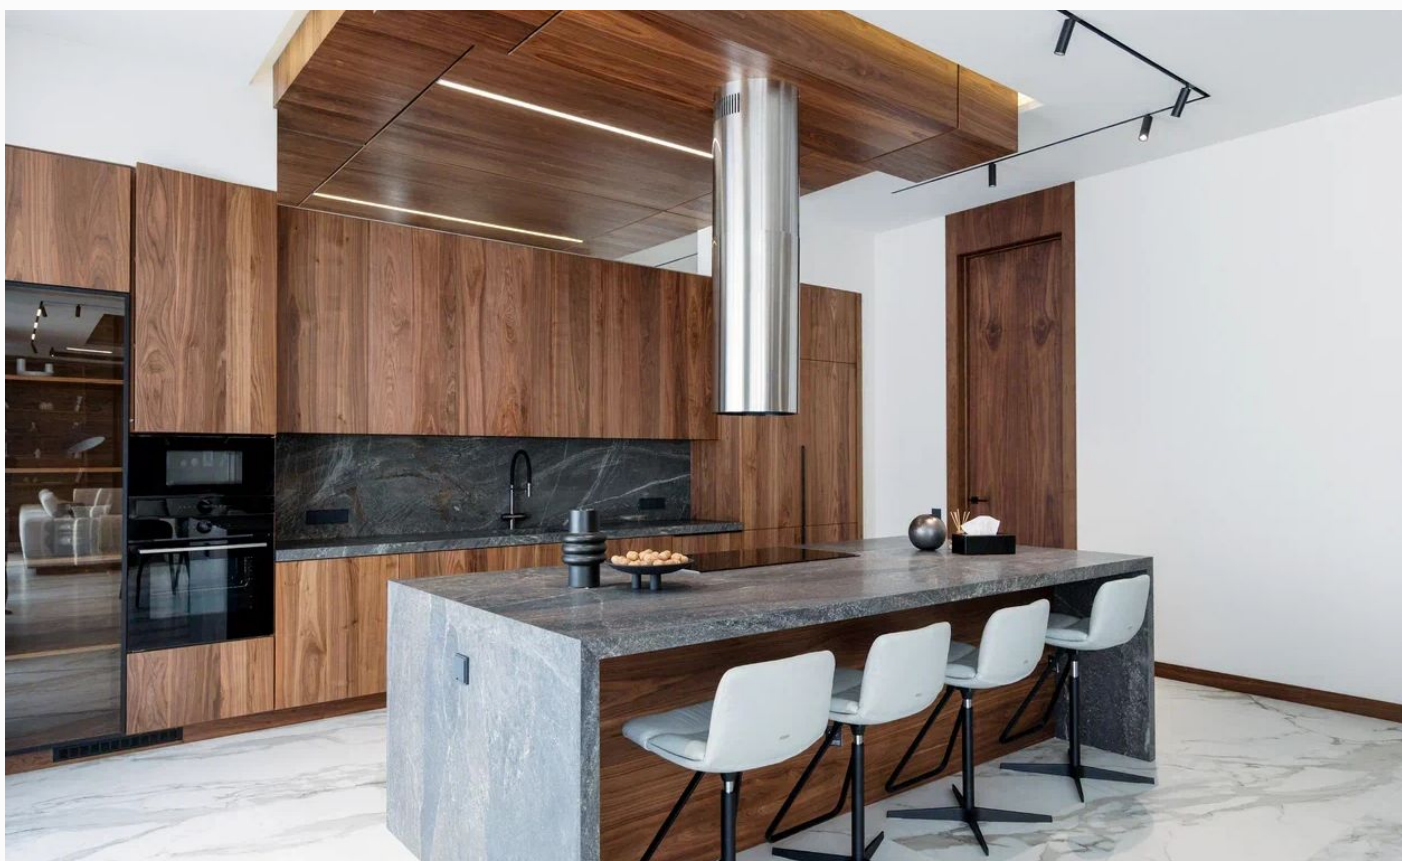

## СОВРЕМЕННЫЙ ДОМ В КП МИЛЛЕНИУМ ПАРК

Новый современный дом под ключ в поселке Миллениум Парк на Новорижском шоссе. Комбинированный фасад с применением натурального камня, специально обработанного дерева и штукатурки. Продуманные и функциональные планировочные решения, качественно выполненный ремонт из высокосортных отделочных материалов. Отделка интерьера выполнена в светлых тонах, что вместе с панорамным остеклением в основных помещениях наполняет дом светом и делает его очень просторным. Участок правильной формы с выполненным ландшафтом и высаженными декоративными растениями по периметру. Правильная посадка дома на участке оставляет значительное место для проведения досуга и отдыха и строительства беседки с зоной барбекю при необходимости.