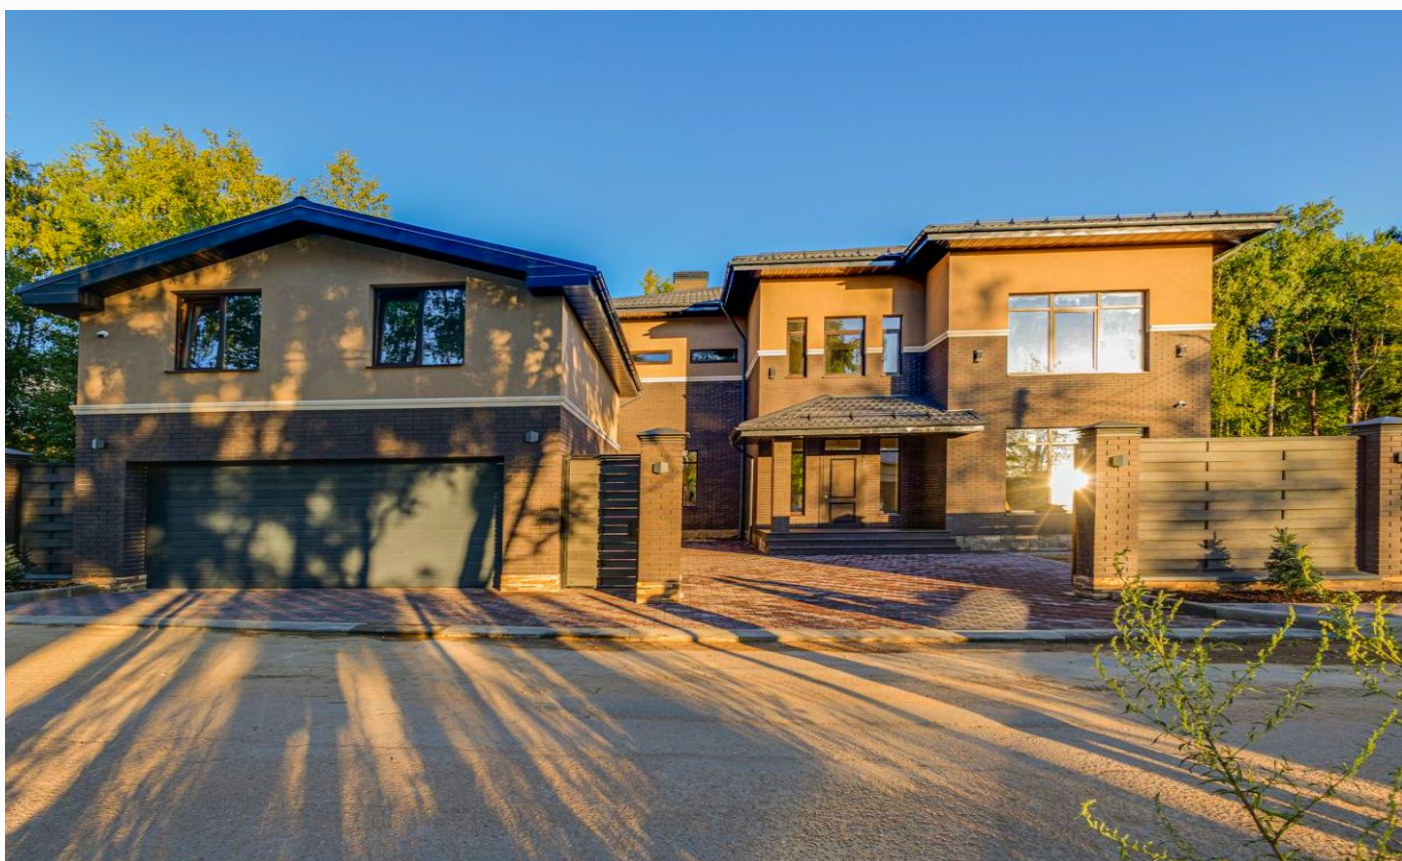

 Можайское шоссе

 473 м²

 24 сот.

 ИЖС

 2

 под ключ

 4

 2 санузла

 гостевой дом

 магистральный

 да

 индивидуальная скважина

 центральная

ID 12772

Этаж 1: Холл, кухня, гардеробная, гостевой с/у, светлая гостиная с камином и выходом на просторную террасу (зона барбекю), две спальни каждая со своим с/у, кабинет, постирочная, кладовая.

Этаж 2: Холл, мастер-блок (спальня + гардеробная + с/у), одна спальня, с/у, 2 игровые комнаты и кладовая.

Дополнительные строения: гараж м\м, гостевой дом

ДОМ С ВЫХОДОМ В ЛЕС В ЗДРАВНИЦЕ

Продается кирпичный дом, сочетающий в себе современную неоклассику и эстетику европейской загородной виллы. Участок: 24,5 сотки с собственным выходом в лес.

Расположение

Здравница,

Новая Рожновка

Коттеджный поселок «Новая Рожновка» основан в 16 км от кольцевой московской автодороги, село Жаворонки. Комплекс окружают массивы леса, на его территории есть красивые водоемы и рекреационные зоны. Продумано внешнее и внутреннее обеспечение поселка – тут создаются красочные площадки для детей, благоустроенные водоемы, места для отдыха и